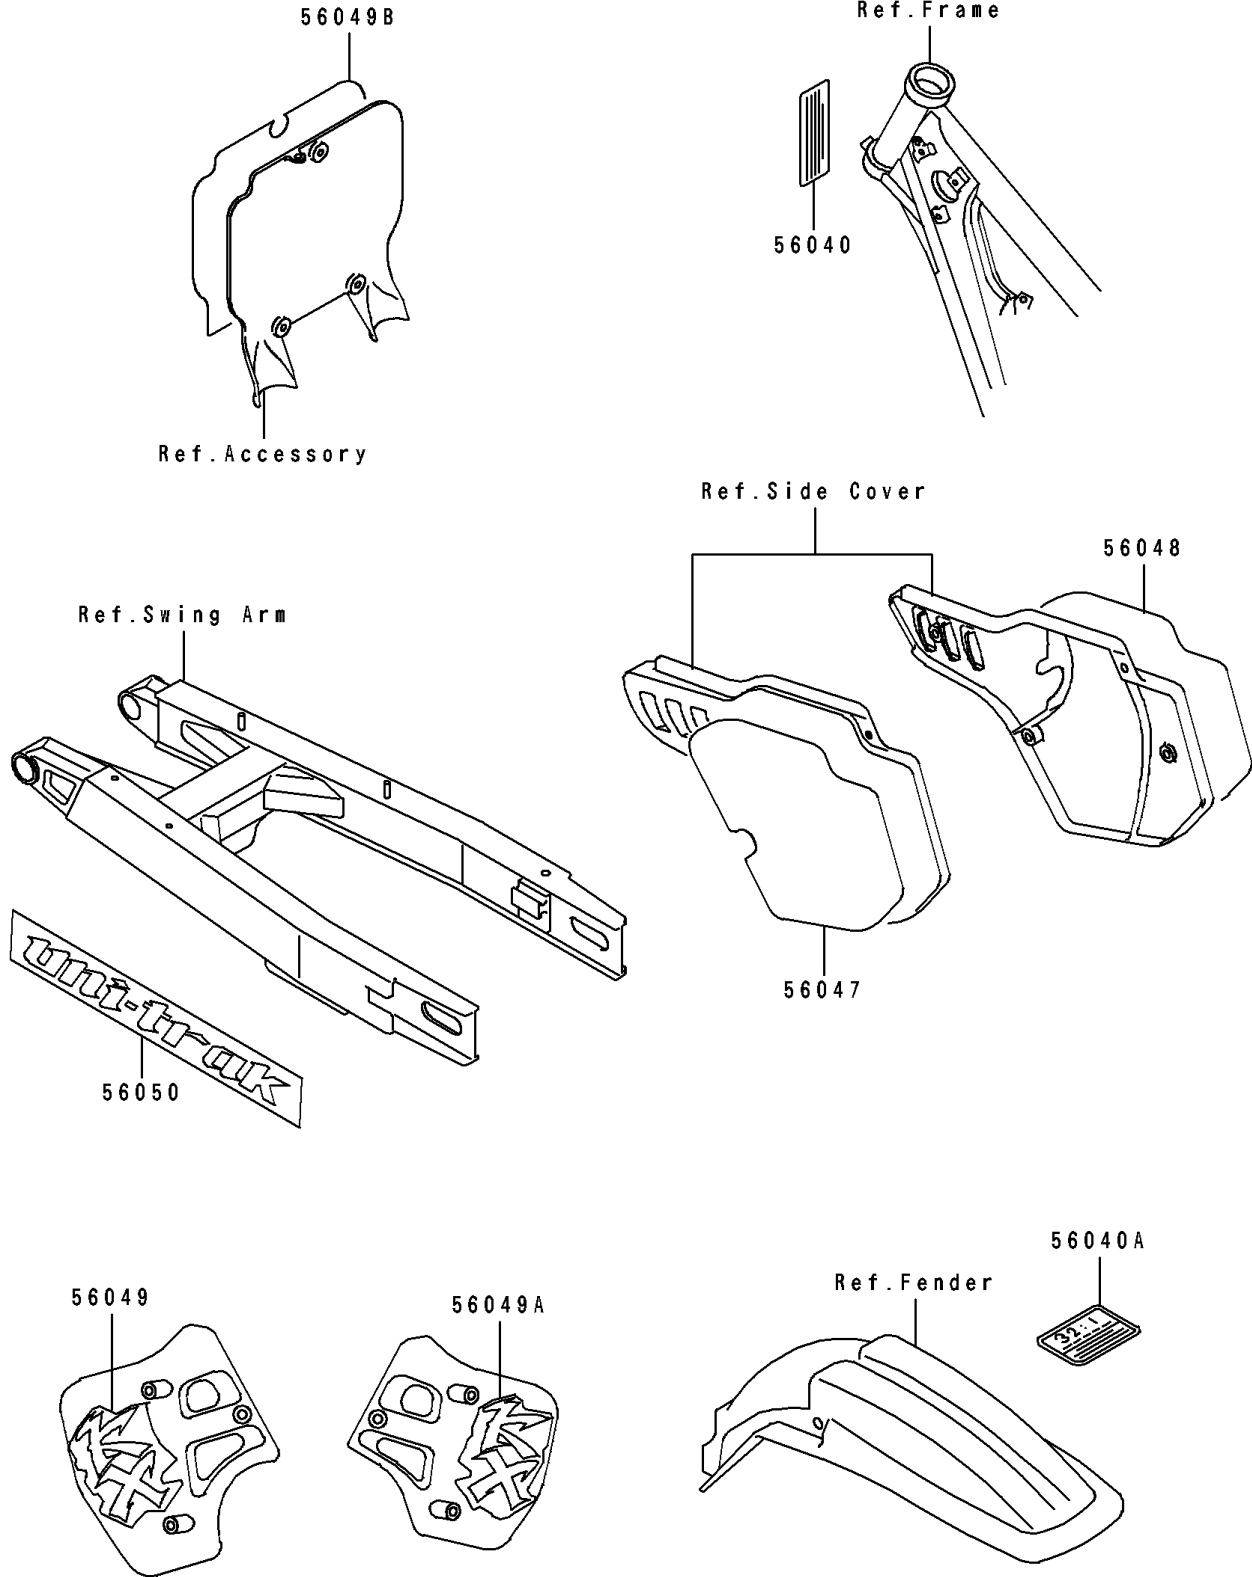

1991 KX500 PARTS DIAGRAM

Label(KX500-E3)

F2860A

1991 KX500 PARTS LIST

Label(KX500-E3)

| ITEM NAME | PART NUMBER | QUANTITY |
|---------------------------------------|-------------|----------|
| PATTERN,SIDE COVER,LH (Ref # 56047) | 56047-1784 | 1 |
| PATTERN,SIDE COVER,RH (Ref # 56048) | 56048-1524 | 1 |
| PATTERN,SHROUD,LH (Ref # 56049) | 56049-1735 | 1 |
| PATTERN,SHROUD,RH (Ref # 56049A) | 56049-1736 | 1 |
| PATTERN,NUMBER PLATE (Ref # 56049B) | 56049-1806 | 1 |
| MARK,SWING ARM,UNI-TRAK (Ref # 56050) | 56050-1668 | 1 |