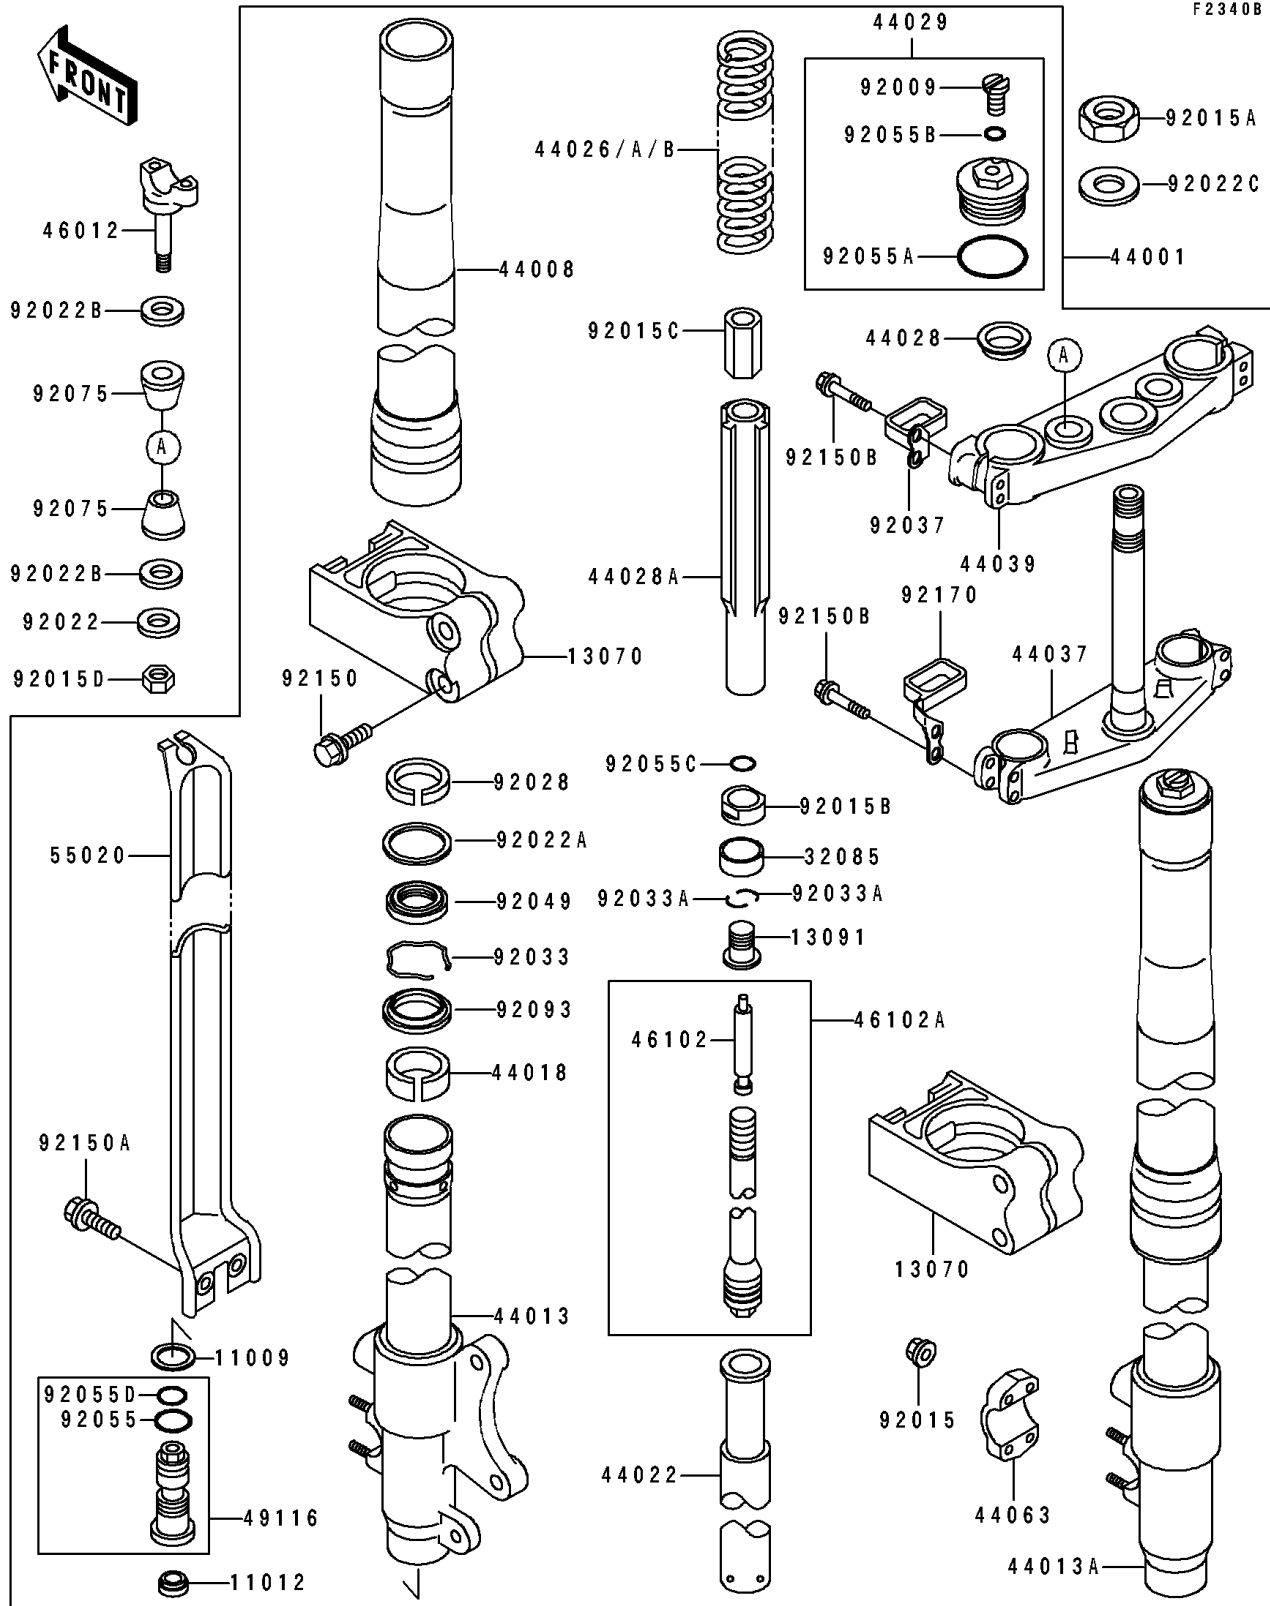

## 1991 KX500 PARTS LIST

Front Fork(KX500-E3)

ITEM NAME	PART NUMBER	QUANTITY
GASKET (Ref # 11009)	11009-1791	1
CAP (Ref # 11012)	11012-1692	1
GUIDE (Ref # 13070)	13070-1204	1
HOLDER (Ref # 13091)	13091-1651	1
STOPPER (Ref # 32085)	32085-1323	1
FORK-FRONT (Ref # 44001)	44001-1821	1
PIPE-FORK OUTER (Ref # 44008)	44008-1012	1
PIPE-FORK INNER,LH (Ref # 44013)	44013-1340	1
PIPE-FORK INNER,RH (Ref # 44013A)	44013-1341	1
PISTON-FORK,INNER PIPE (Ref # 44018)	44018-1056	1
CYLINDER-FORK (Ref # 44022)	44022-1264	1
SPRING-FRONT FORK,K=0.39 (Ref # 44026)	44026-1486	1
SPRING-FRONT FORK,K=0.38 (Ref # 44026A)	44026-1489	1
SPRING-FRONT FORK,K=0.40 (Ref # 44026B)	44026-1491	1
GUIDE-FORK SPRING (Ref # 44028)	44028-1081	1
GUIDE-FORK SPRING (Ref # 44028A)	44028-1087	1
SEAT-FORK SPRING (Ref # 44029)	44029-1148	1
HOLDER-FORK UNDER (Ref # 44037)	44037-1280	1
HOLDER-FORK UPPER (Ref # 44039)	44039-1212	1
HOLDER-FRONT AXLE (Ref # 44063)	44063-1056	1
HOLDER-HANDLE,LWR (Ref # 46012)	46012-1192	1
ROD,FORK (Ref # 46102)	46102-1303	1
ROD,FORK (Ref # 46102A)	46102-1307	1
VALVE-ASSY,FORK (Ref # 49116)	49116-1093	1
GUARD,FORK (Ref # 55020)	55020-1384	1
SCREW (Ref # 92009)	92009-1568	1
NUT,FLANGED,6MM (Ref # 92015)	92015-1078	1
NUT,STEERING STEM,22MM (Ref # 92015A)	92015-1653	1
NUT (Ref # 92015B)	92015-1805	1