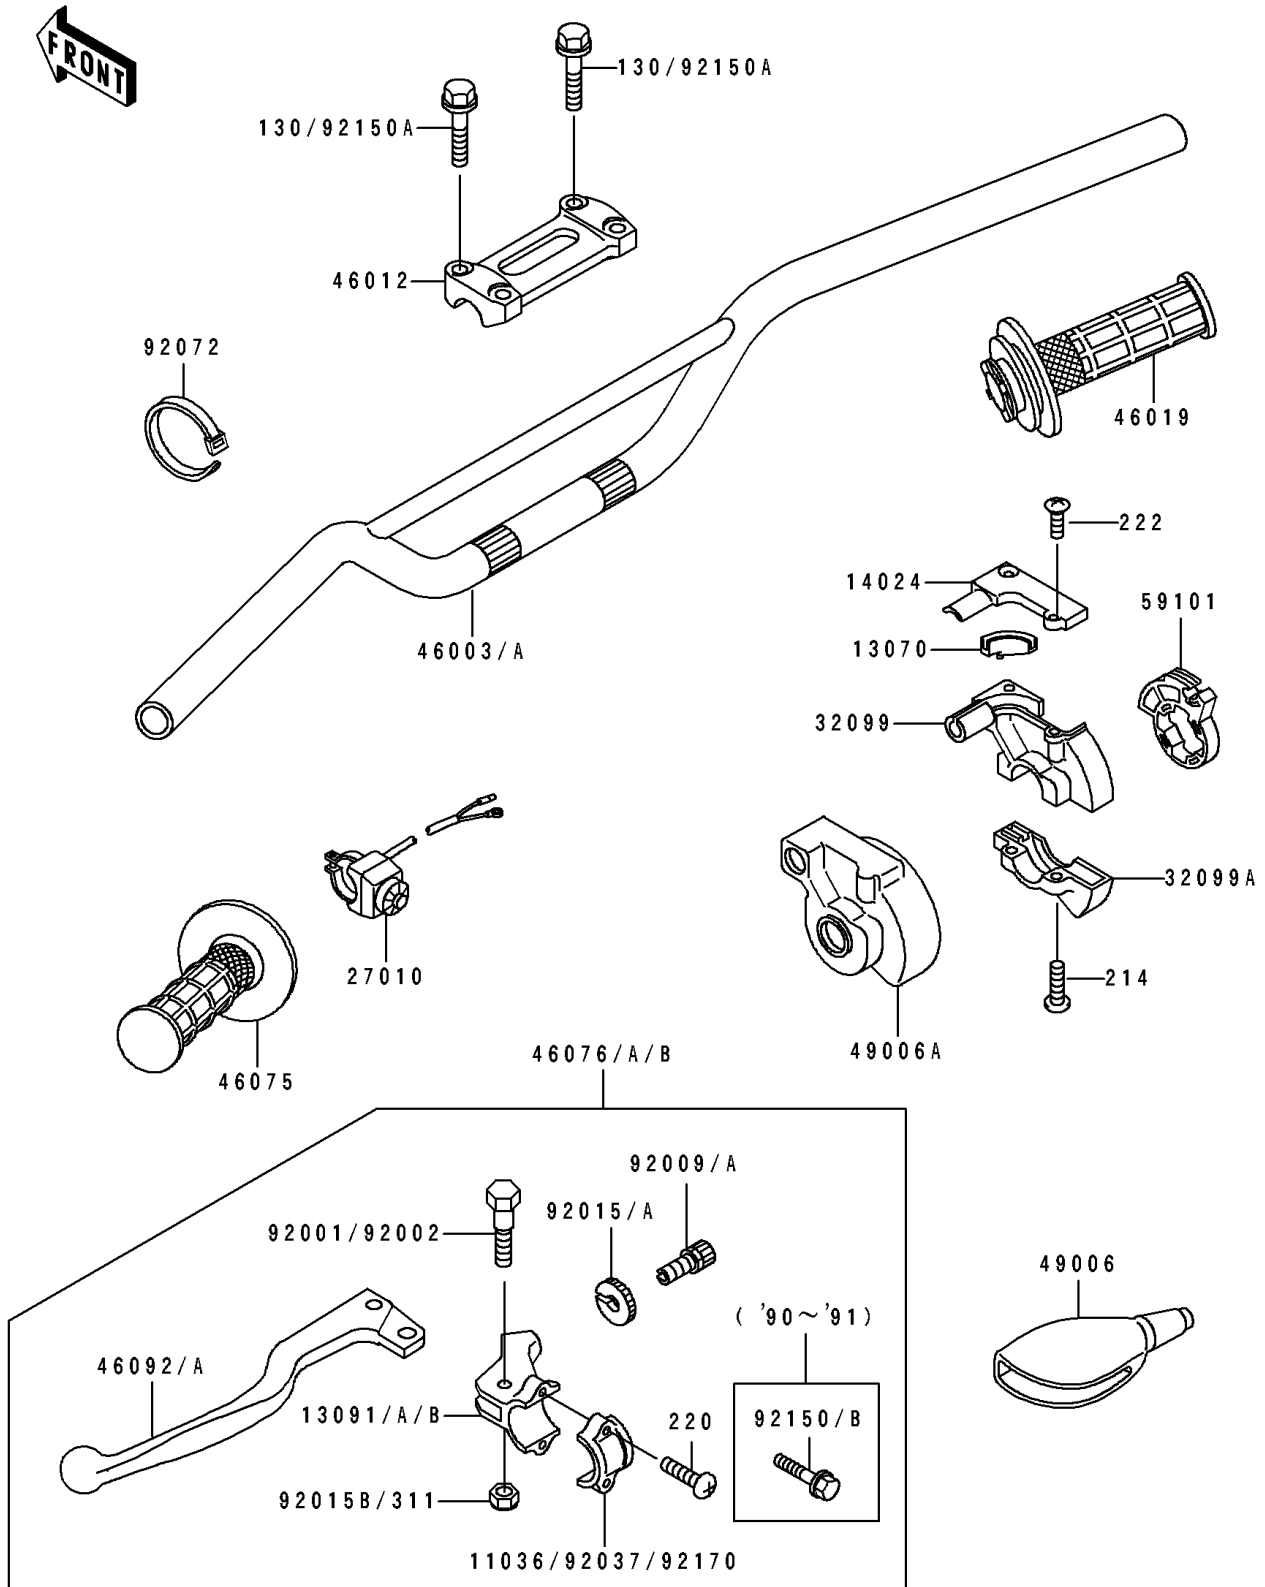

1991 KX500 PARTS DIAGRAM

Handlebar

F2310

1991 KX500 PARTS LIST

Handlebar

ITEM NAME	PART NUMBER	QUANTITY
GUIDE,THROTTLE (Ref # 13070)	13070-1074	1
HOLDER,CLUTCH LEVER (Ref # 13091B)	13091-1728	1
COVER,THROTTLE CASE UPP (Ref # 14024)	14025-1646	1
SWITCH,ENGINE STOP (Ref # 27010)	27010-1161	1
CASE,THROTTLE UPP (Ref # 32099)	32099-1036	1
CASE,THROTTLE LWR (Ref # 32099A)	32099-1044	1
HANDLE (Ref # 46003A)	46003-1313	1
HOLDER-HANDLE,UPP (Ref # 46012)	46012-1190	1
GRIP-ASSY,THROTTLE (Ref # 46019)	46019-1054	1
GRIP,LH (Ref # 46075)	46075-1024	1
LEVER-ASSY-GRIP,CLUTCH (Ref # 46076B)	46076-1182	1
LEVER-GRIP,CLUTCH (Ref # 46092A)	46092-1165	1
BOOT,LEVER HOLDER (Ref # 49006)	49006-1017	1
BOOT,THROTTLE CASE (Ref # 49006A)	49006-1097	1
REEL,THROTTLE (Ref # 59101)	59101-1107	1
BOLT,5X22 (Ref # 92001)	92007-046	1
SCREW,CABLE ADJUST,8MM (Ref # 92009A)	92009-1435	1
NUT,CABLE ADJUST LOCK (Ref # 92015A)	92015-1596	1
BAND,L=123 (Ref # 92072)	92072-030	1
BOLT,FLANGED,8X30 (Ref # 92150A)	92150-1455	1
BOLT (Ref # 92150B)	92150-1474	1
CLAMP,LEVER HOLDER (Ref # 92170)	92170-1226	1
SCREW-PAN+- (Ref # 214)	214C0518	1
SCREW-CSK-RD-CROS (Ref # 222)	222E0412	1
NUT-HEX (Ref # 311)	311C0500	1