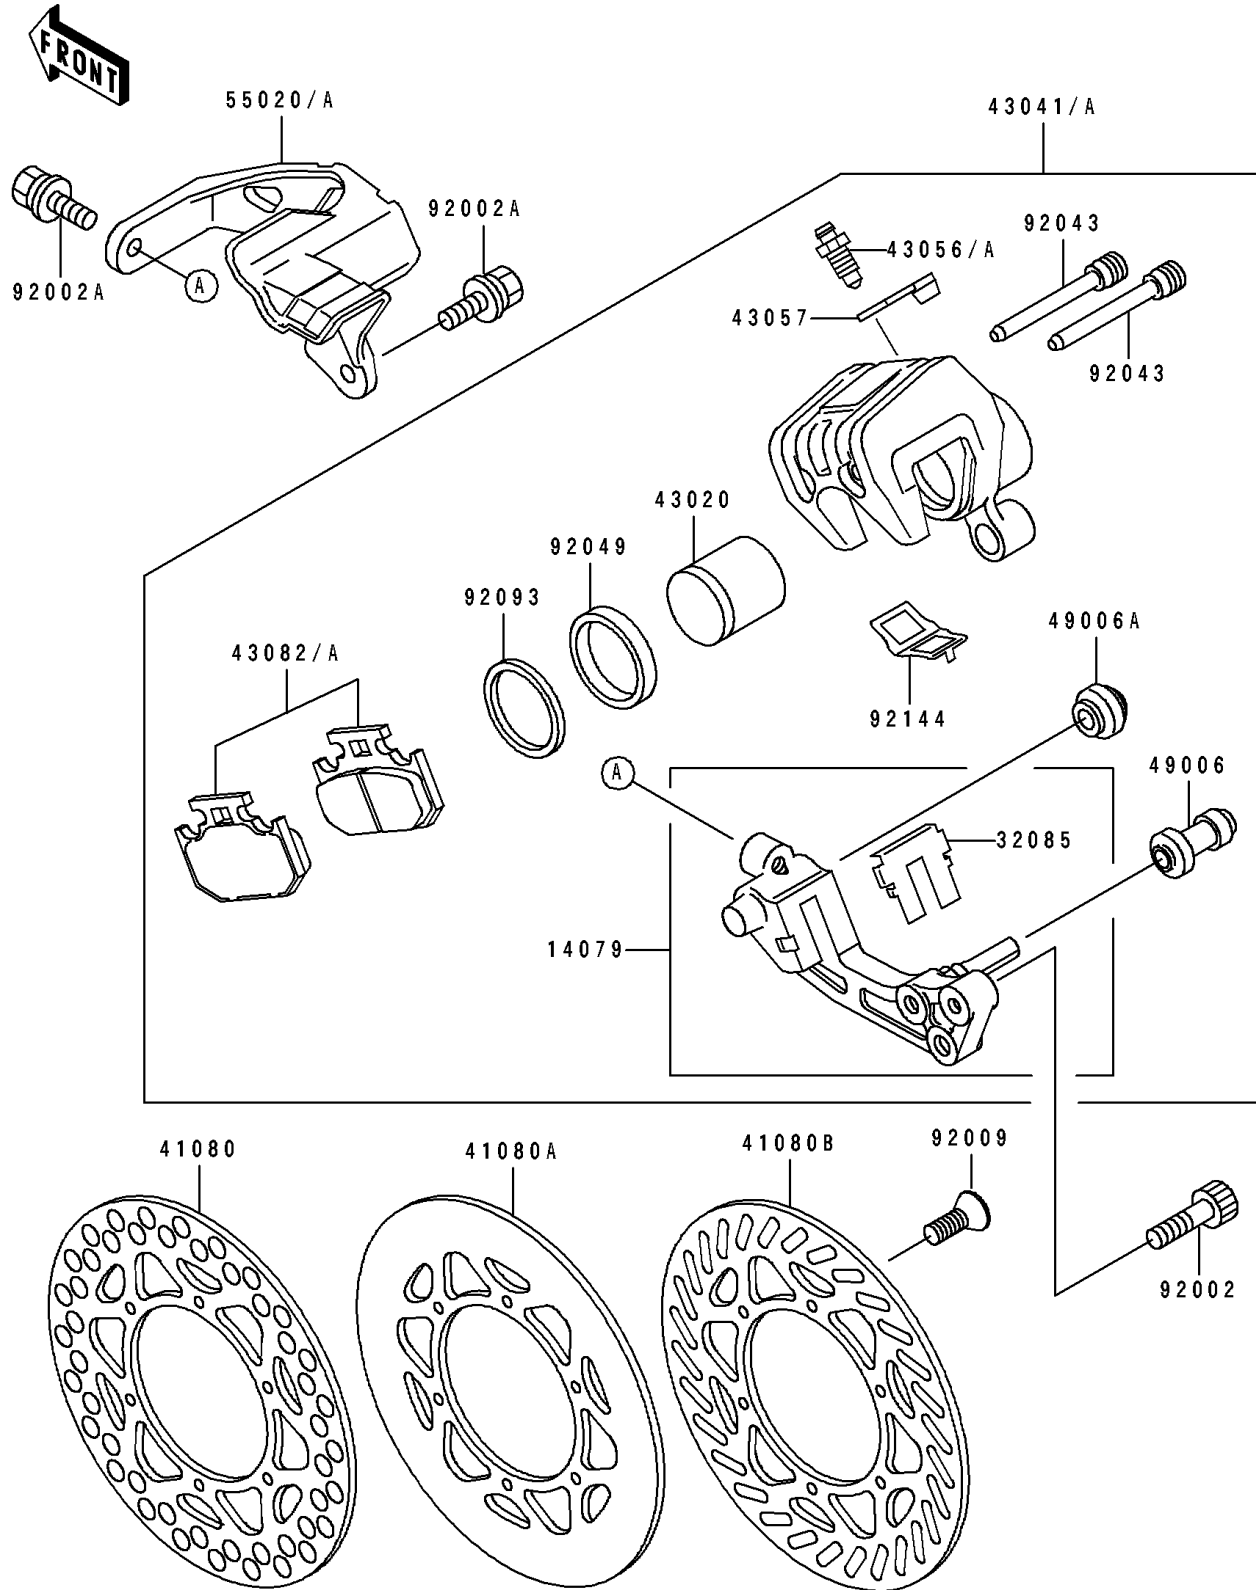

1991 KX500 PARTS DIAGRAM

Rear Caliper

F2294

1991 KX500 PARTS LIST

Rear Caliper

ITEM NAME	PART NUMBER	QUANTITY
HOLDER-ASSY,REAR CALIPER (Ref # 14079)	14079-1070	1
STOPPER,PAD (Ref # 32085)	32085-1315	1
DISC,RR (Ref # 41080B)	41080-1294	1
PISTON-COMP-BRAKE (Ref # 43020)	43020-1083	1
CALIPER-ASSY,RR (Ref # 43041A)	43041-1405	1
BREATHER-BRAKE (Ref # 43056A)	43056-1055	1
CAP-BREATHER (Ref # 43057)	43057-1001	1
PAD-ASSY-BRAKE (Ref # 43082A)	43082-1118	1
BOOT,CALIPER (Ref # 49006)	49006-1088	1
BOOT,CALIPER (Ref # 49006A)	49006-1242	1
GUARD,CALIPER,P.WHITE (Ref # 55020)	55020-1323-6F	1
BOLT,SOCKET,8X25 (Ref # 92002)	92002-1442	1
BOLT,6X18 (Ref # 92002A)	92002-1952	1
SCREW,6X14 (Ref # 92009)	92009-1546	1
PIN,HUNGER (Ref # 92043)	92043-1416	1
SEAL-OIL,PISTON (Ref # 92049)	92049-1331	1
SEAL,PISTON (Ref # 92093)	92093-1272	1
SPRING,PAD (Ref # 92144)	92144-1364	1