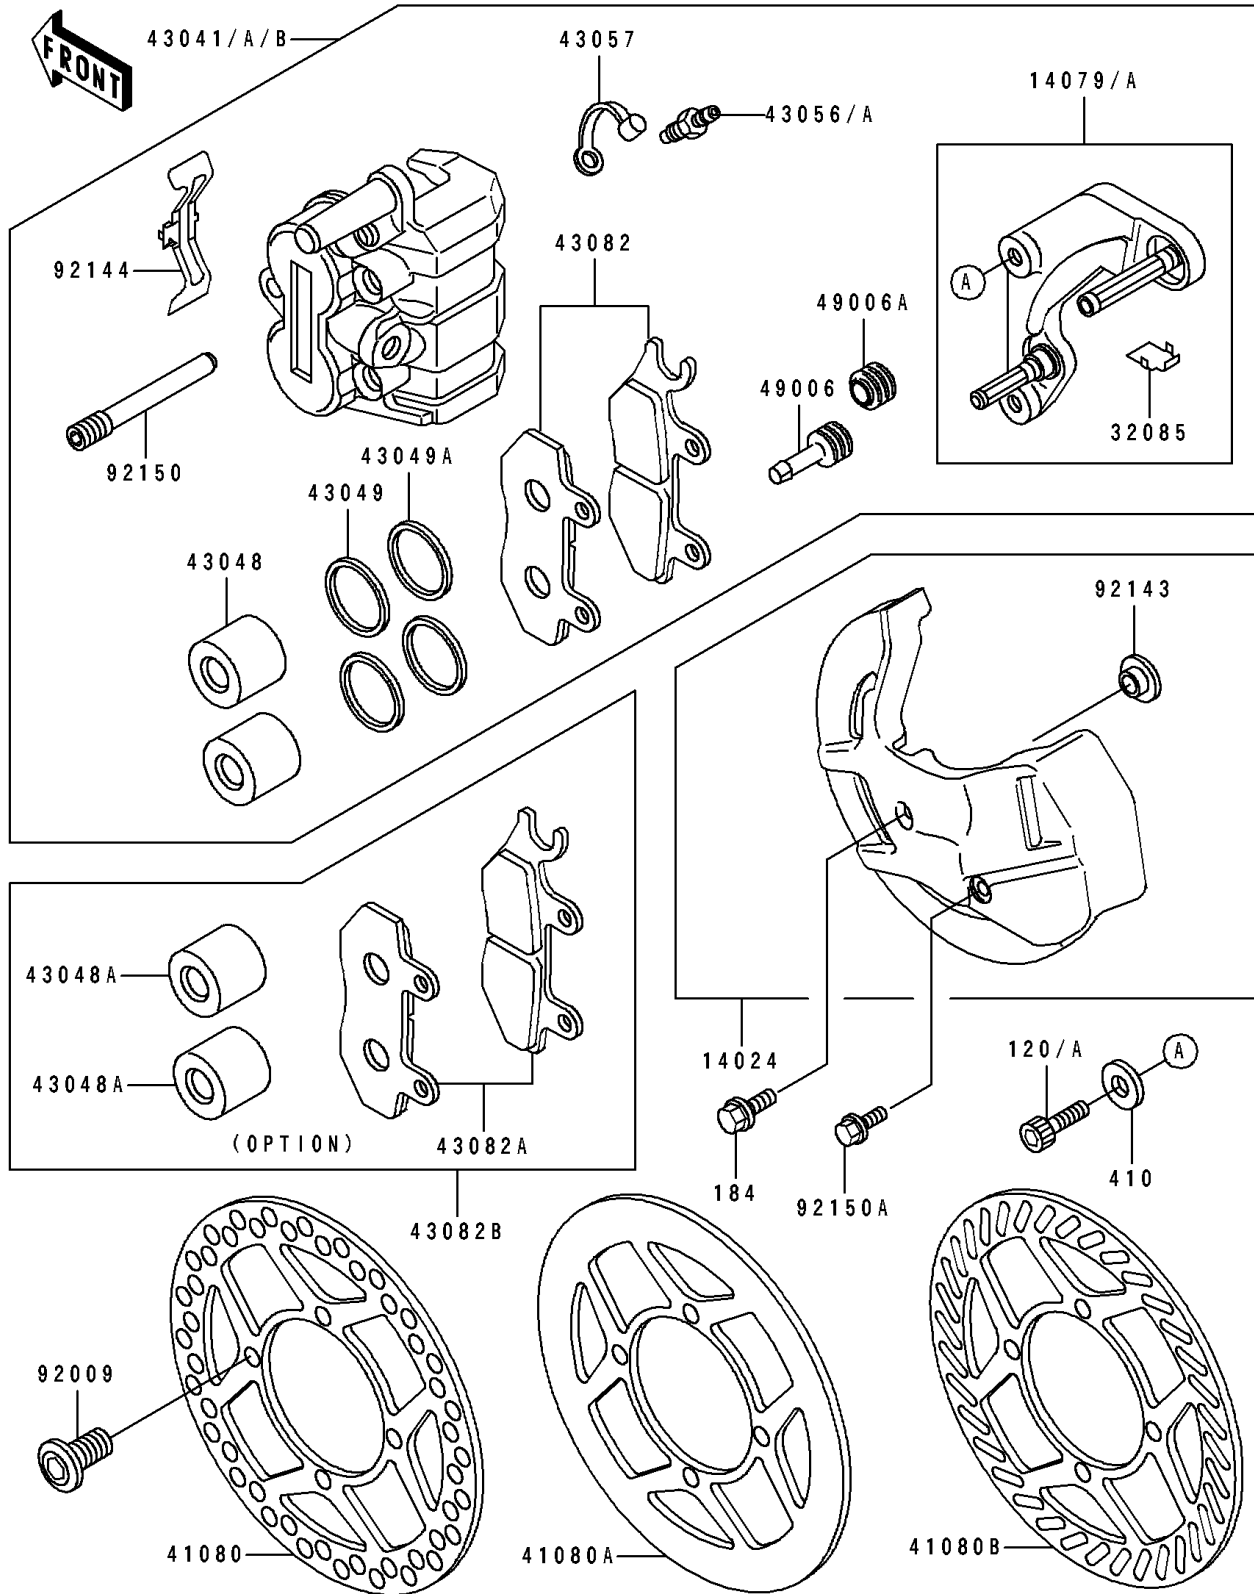

1991 KX500 PARTS DIAGRAM

Front Caliper

F2292

1991 KX500 PARTS LIST

Front Caliper

ITEM NAME	PART NUMBER	QUANTITY
COVER,DISK,P.WHITE (Ref # 14024)	14024-1859-6F	1
HOLDER-ASSY,FRONT CALIPER (Ref # 14079A)	14079-1072	1
STOPPER,PAD (Ref # 32085)	32085-1314	1
DISC,FR (Ref # 41080B)	41080-1293	1
CALIPER-ASSY,FR (Ref # 43041B)	43041-1427	1
PISTON-CALIPER (Ref # 43048)	43048-1057	1
PISTON-CALIPER (Ref # 43048A)	43048-1064	1
PACKING,PISTON SEAL (Ref # 43049)	43049-1060	1
PACKING,PISTON SEAL (Ref # 43049A)	43049-1061	1
BREATHER-BRAKE (Ref # 43056A)	43056-1055	1
CAP-BREATHER (Ref # 43057)	43057-1001	1
PAD-ASSY-BRAKE (Ref # 43082)	43082-1089	1
PAD-ASSY-BRAKE (Ref # 43082A)	43082-1117	1
PAD-ASSY-BRAKE (Ref # 43082B)	43082-1129	1
BOOT,CALIPER (Ref # 49006)	49006-1088	1
BOOT,CALIPER (Ref # 49006A)	49006-1242	1
SCREW,6X14 (Ref # 92009)	92009-1546	1
COLLAR (Ref # 92143)	92143-1196	1
SPRING,PAD (Ref # 92144)	92144-1319	1
BOLT (Ref # 92150)	92150-1144	1
BOLT,6X14 (Ref # 92150A)	92150-1340	1
BOLT-SOCKET,8X40 (Ref # 120A)	120P0840	1
BOLT-UPSET-WP-SMALL (Ref # 184)	184B0812	1
WASHER-PLAIN-SMALL,8MM (Ref # 410)	410B0800	1