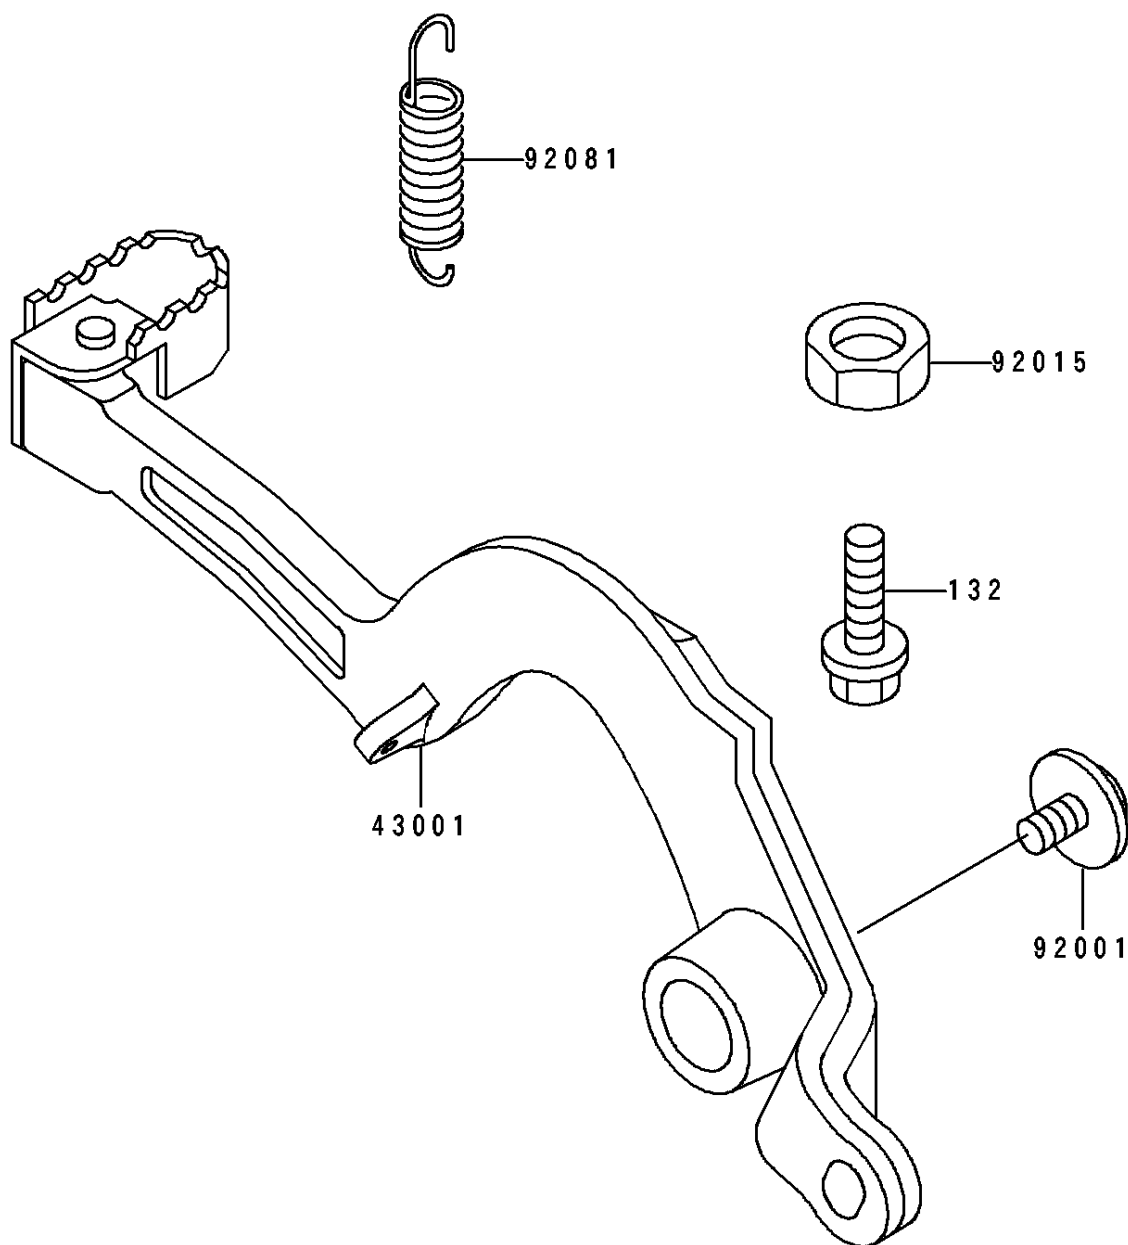

1991 KX500 PARTS DIAGRAM

Brake Pedal

F 2260

1991 KX500 PARTS LIST

Brake Pedal

ITEM NAME	PART NUMBER	QUANTITY
LEVER-BRAKE,PEDAL (Ref # 43001)	43001-1239	1
BOLT,FLANGED,6X10 (Ref # 92001)	92001-1034	1
NUT,6MM (Ref # 92015)	92015-1391	1
SPRING,BRAKE PEDAL RETURN (Ref # 92081)	92081-1932	1
BOLT-FLANGED-SMALL (Ref # 132)	132G0620	1