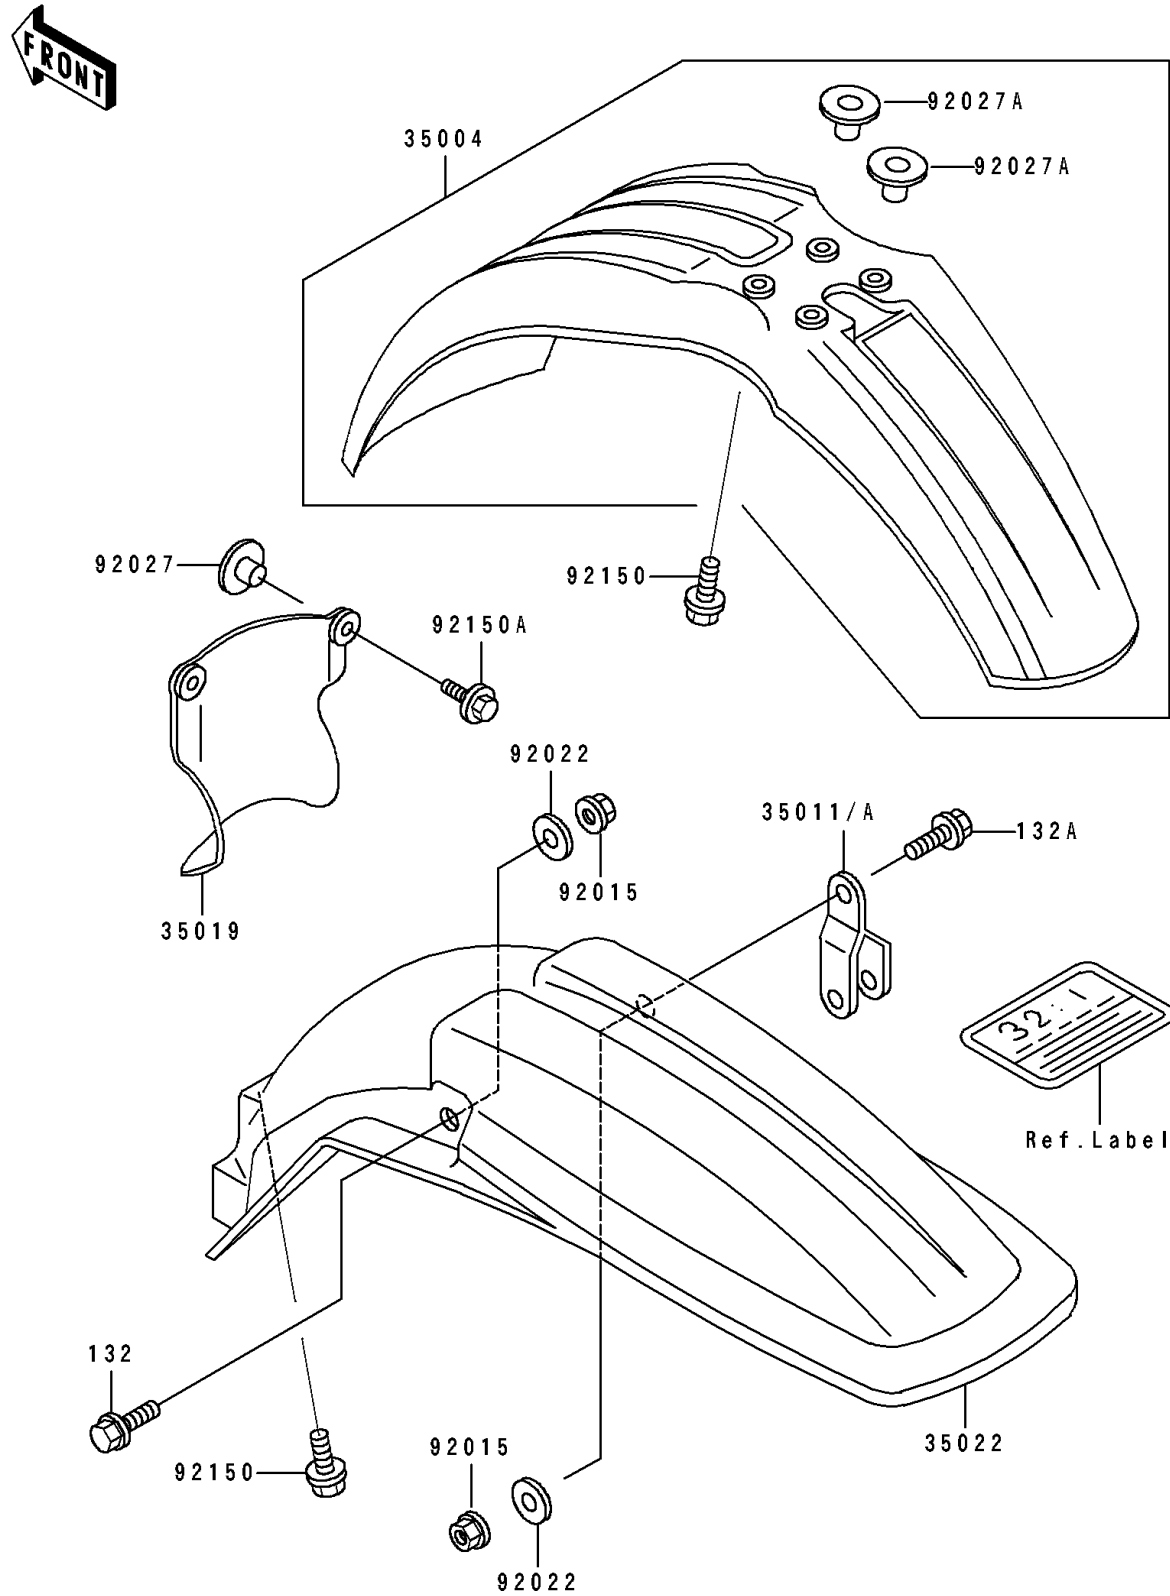

1991 KX500 PARTS DIAGRAM

Fender

F2170

1991 KX500 PARTS LIST

Fender

ITEM NAME	PART NUMBER	QUANTITY
FENDER-FRONT,L.GREEN (Ref # 35004)	35004-1233-6W	1
STAY,MUFFLER (Ref # 35011A)	35011-1534	1
FLAP,AIR FILTER (Ref # 35019)	35019-1159	1
FENDER-COMP-REAR,L.GREEN (Ref # 35022)	35022-1241-6W	1
NUT,FLANGED,6MM (Ref # 92015)	92015-1078	1
WASHER,6.5X20X1.6 (Ref # 92022)	92022-125	1
COLLAR (Ref # 92027)	92027-1794	1
COLLAR (Ref # 92027A)	92027-1936	1
BOLT,6X20 (Ref # 92150)	92002-1339	1
BOLT,FLANGED,6X16 (Ref # 92150A)	92150-1506	1
BOLT-FLANGED-SMALL (Ref # 132)	132G0640	1
BOLT-FLANGED-SMALL (Ref # 132A)	132G0645	1