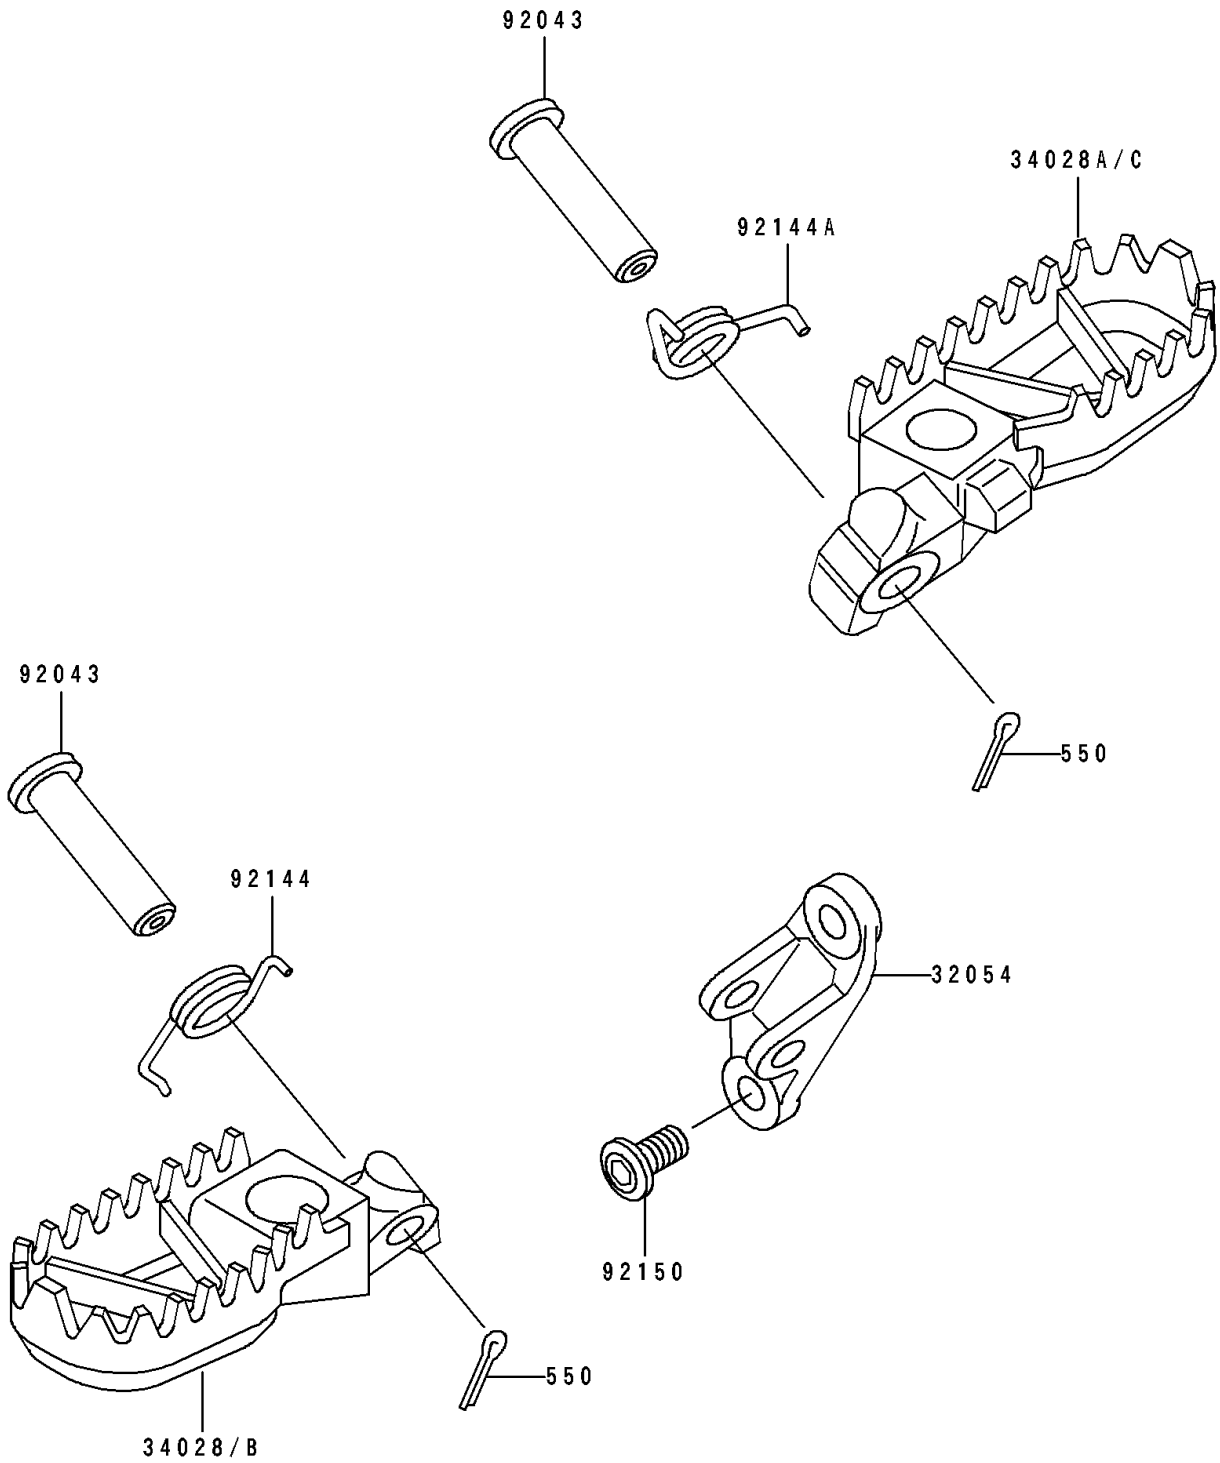

## 1991 KX500 PARTS DIAGRAM

Step

F2160

## 1991 KX500 PARTS LIST

Step

ITEM NAME	PART NUMBER	QUANTITY
BRACKET-STEP (Ref # 32054)	32054-1168	1
STEP,LH (Ref # 34028B)	34028-1318	1
STEP,RH (Ref # 34028C)	34028-1319	1
PIN,10X45.5 (Ref # 92043)	92043-1372	1
SPRING,STEP,LH (Ref # 92144)	92144-1511	1
SPRING,STEP,RH (Ref # 92144A)	92144-1512	1
BOLT,SOCKET,10X20 (Ref # 92150)	92150-1255	1
PIN-COTTER,3.0X20 (Ref # 550)	550D3020	1