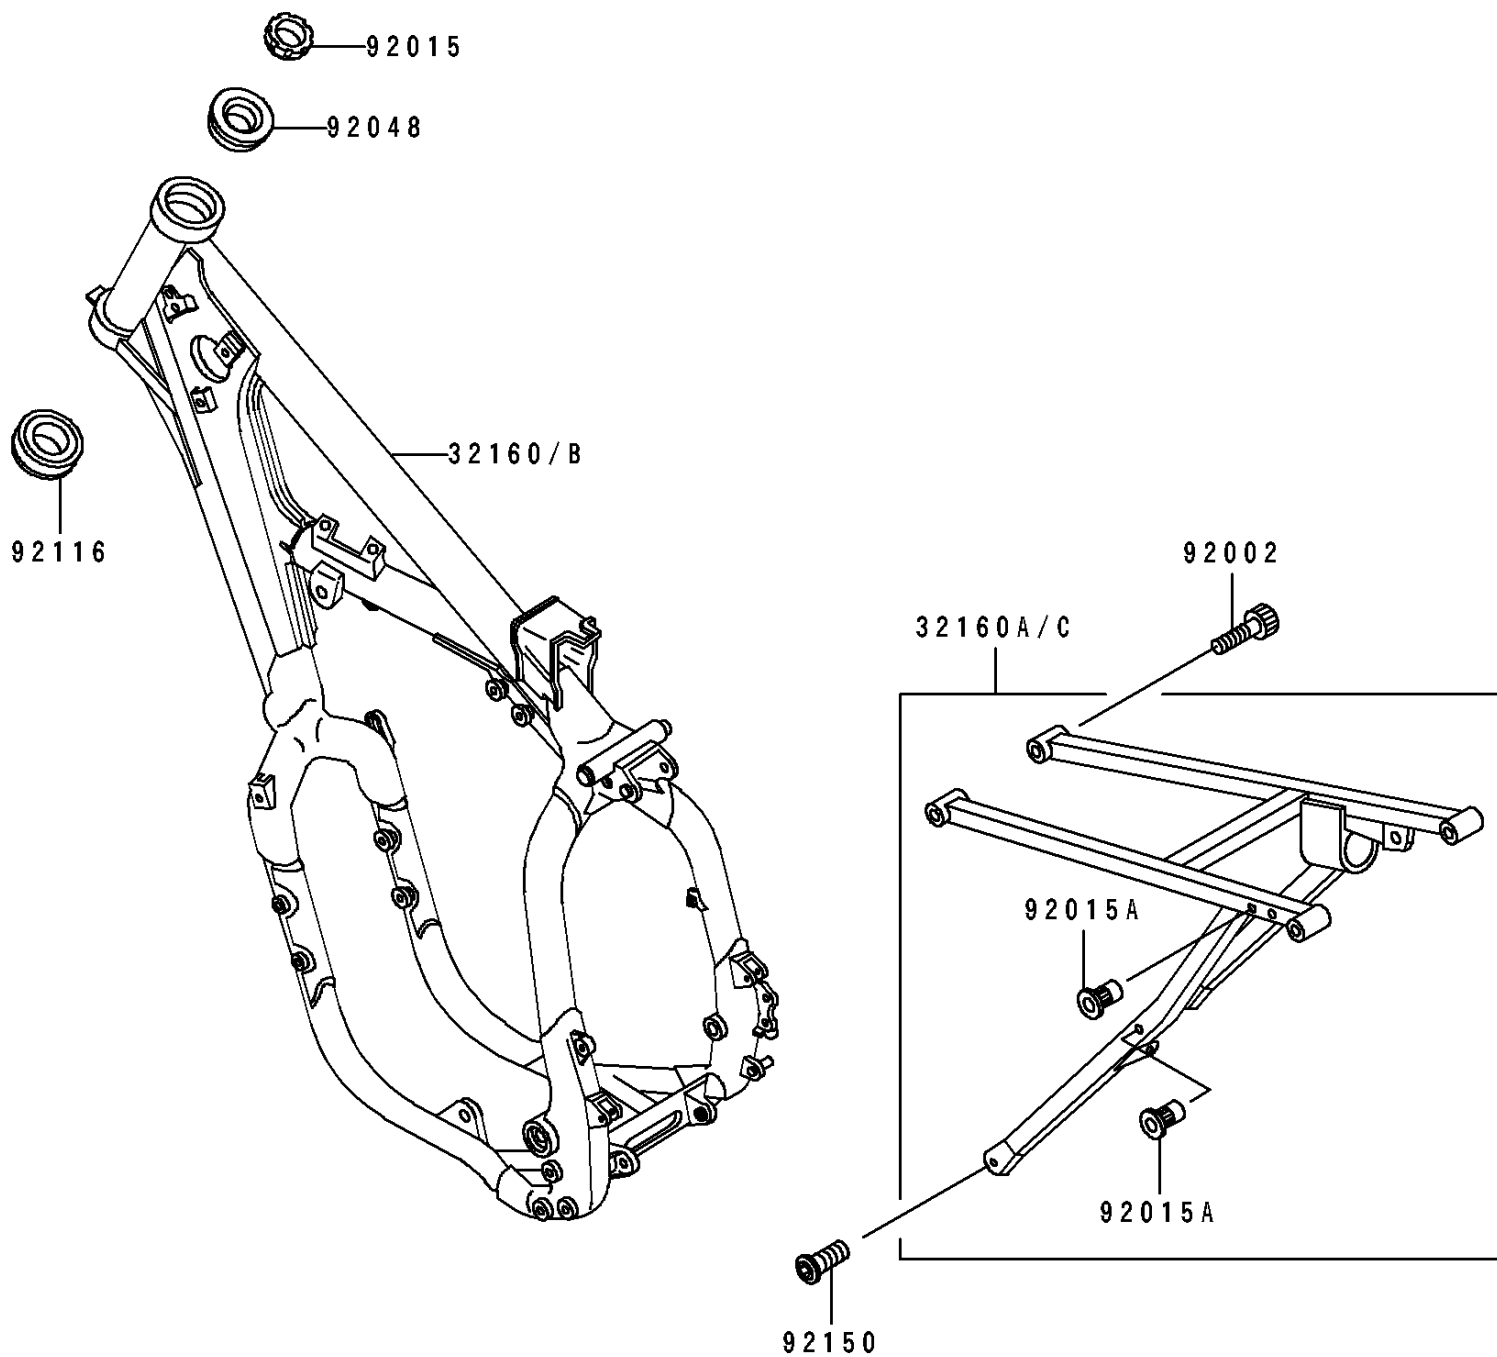

## 1991 KX500 PARTS DIAGRAM

Frame

F2120

## 1991 KX500 PARTS LIST

Frame

ITEM NAME	PART NUMBER	QUANTITY
FRAME-COMP,FR (Ref # 32160B)	32160-1095	1
FRAME-COMP,RR (Ref # 32160C)	32160-1170	1
BOLT,SOCKET,10X17 (Ref # 92002)	92002-1713	1
NUT,STEERING STEM,25MM (Ref # 92015)	92015-1684	1
NUT,POP,6MM (Ref # 92015A)	92015-1792	1
RACE,ROLLER,32005JR RS (Ref # 92048)	92047-017	1
BEARING-ROLLER,LWR,32006JR RS (Ref # 92116)	92116-1008	1
BOLT,SOCKET,8X19 (Ref # 92150)	92150-1266	1