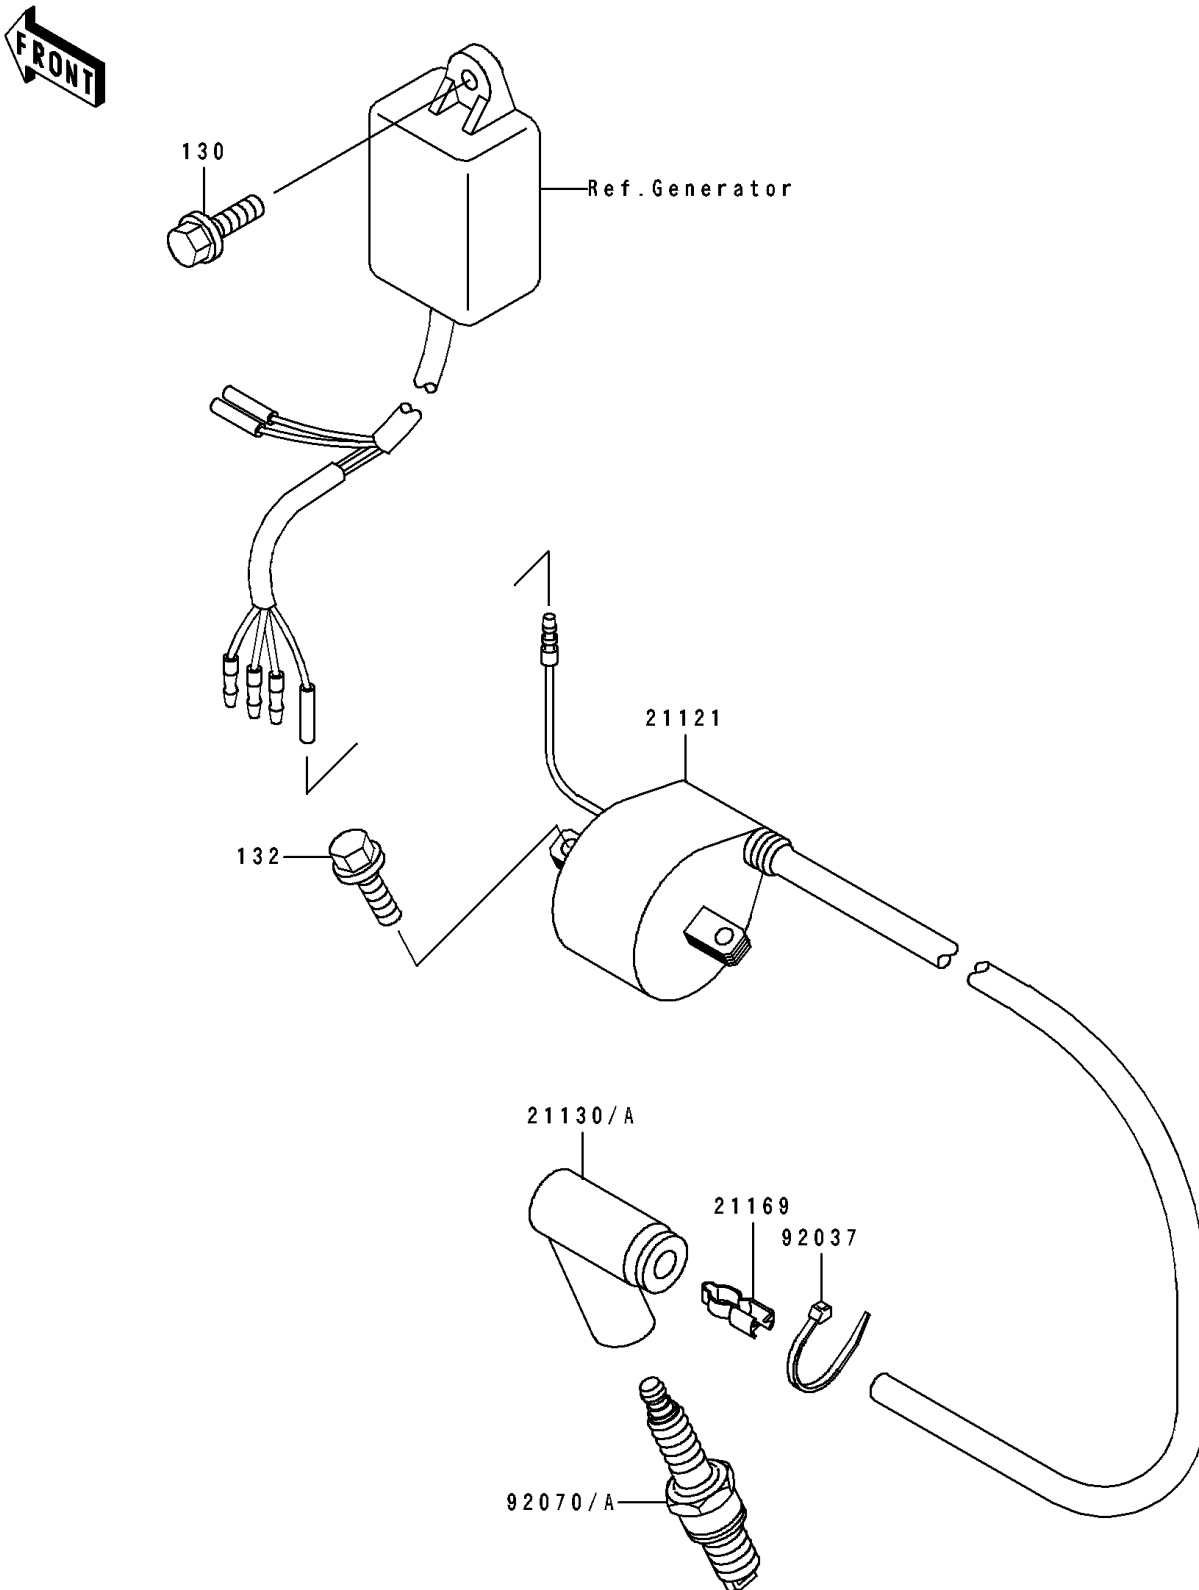

## 1991 KX500 PARTS DIAGRAM

Ignition Coil

E1830

## 1991 KX500 PARTS LIST

### Ignition Coil

ITEM NAME	PART NUMBER	QUANTITY
COIL-IGNITION (Ref # 21121)	21121-1186	1
CAP-SPARK PLUG (Ref # 21130)	21130-1006	1
CAP-SPARK PLUG (Ref # 21130A)	21130-1062	1
TERMINAL,PLUG CAP (Ref # 21169)	21169-001	1
CLAMP (Ref # 92037)	92037-1173	1
PLUG-SPARK,B8EG(NGK) (Ref # 92070)	92070-1057	1
PLUG-SPARK,BR8EG(NGK) (Ref # 92070A)	92070-1064	1
BOLT-FLANGED,6X16 (Ref # 130)	130G0616	1
BOLT-FLANGED-SMALL (Ref # 132)	132G0618	1