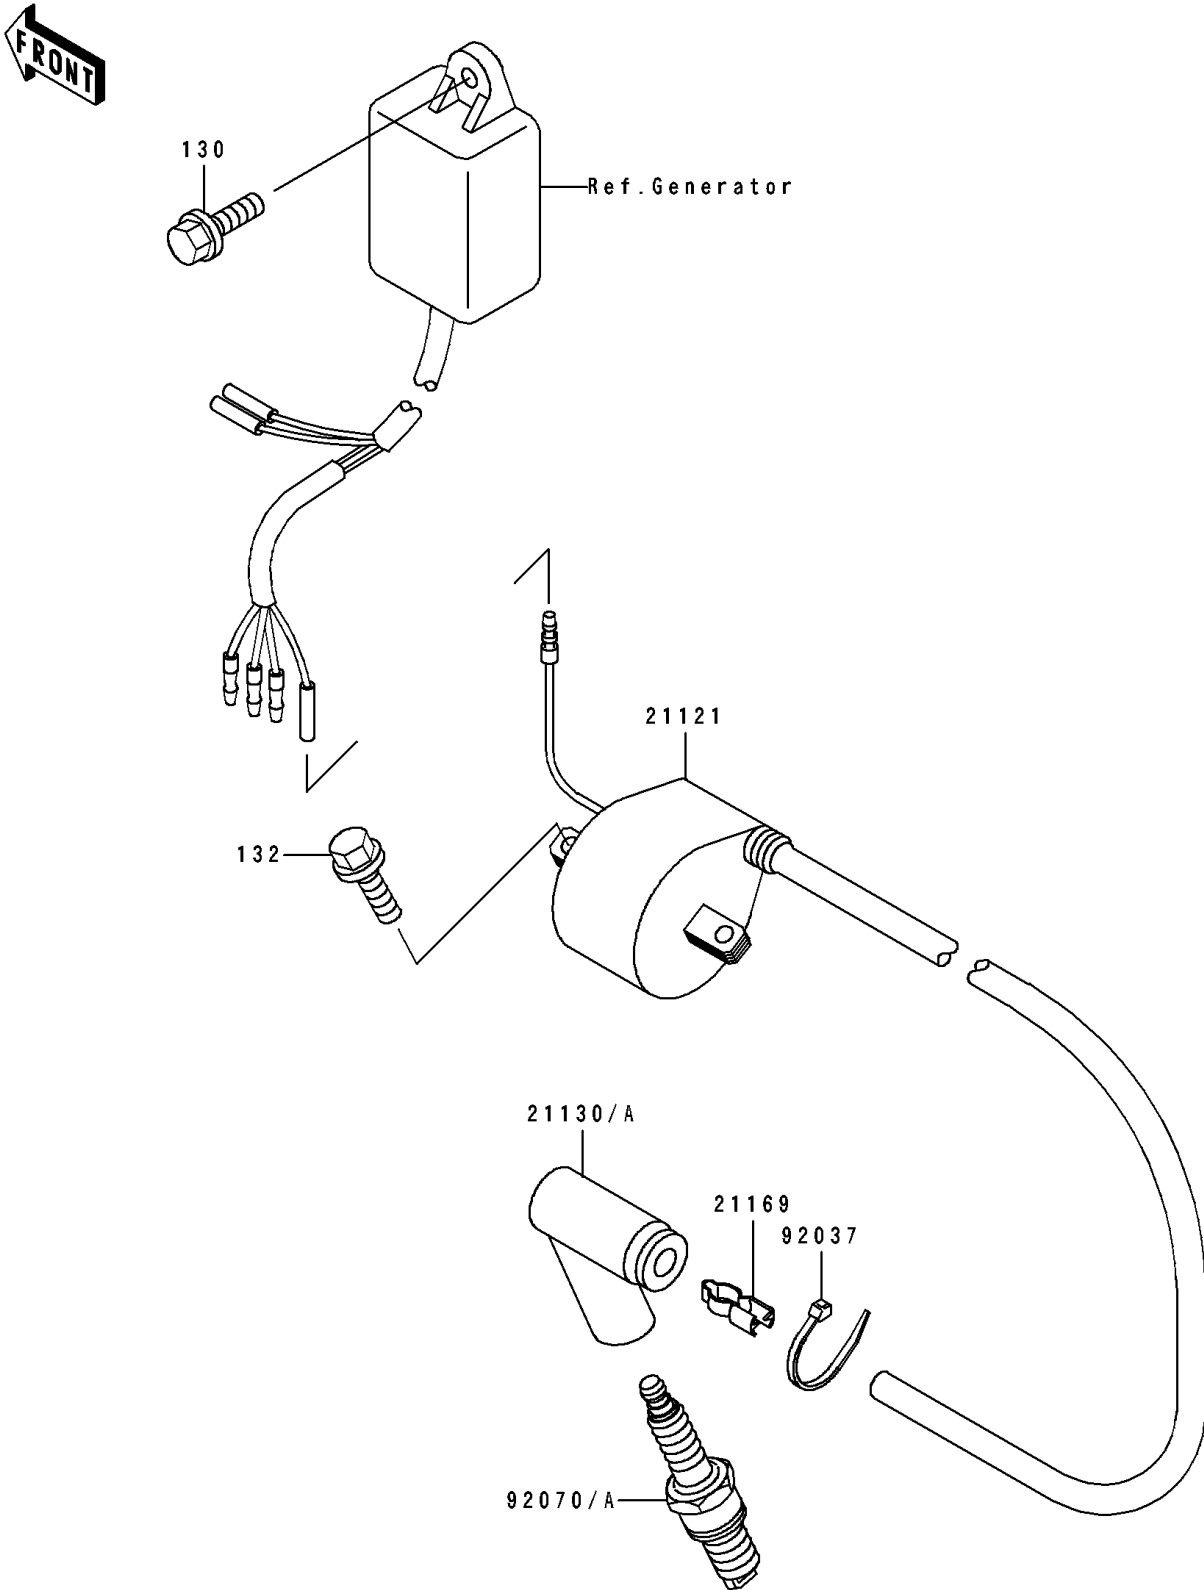

1989 KX500 PARTS DIAGRAM

Ignition Coil

E1830

1989 KX500 PARTS LIST

Ignition Coil

ITEM NAME	PART NUMBER	QUANTITY
COIL-IGNITION (Ref # 21121)	21121-1186	1
CAP-SPARK PLUG (Ref # 21130)	21130-1006	1
CAP-SPARK PLUG (Ref # 21130A)	21130-1062	1
TERMINAL,PLUG CAP (Ref # 21169)	21169-001	1
CLAMP (Ref # 92037)	92037-1173	1
PLUG-SPARK,B8EG(NGK) (Ref # 92070)	92070-1057	1
PLUG-SPARK,BR8EG(NGK) (Ref # 92070A)	92070-1064	1
BOLT-FLANGED,6X16 (Ref # 130)	130G0616	1
BOLT-FLANGED-SMALL (Ref # 132)	132G0618	2