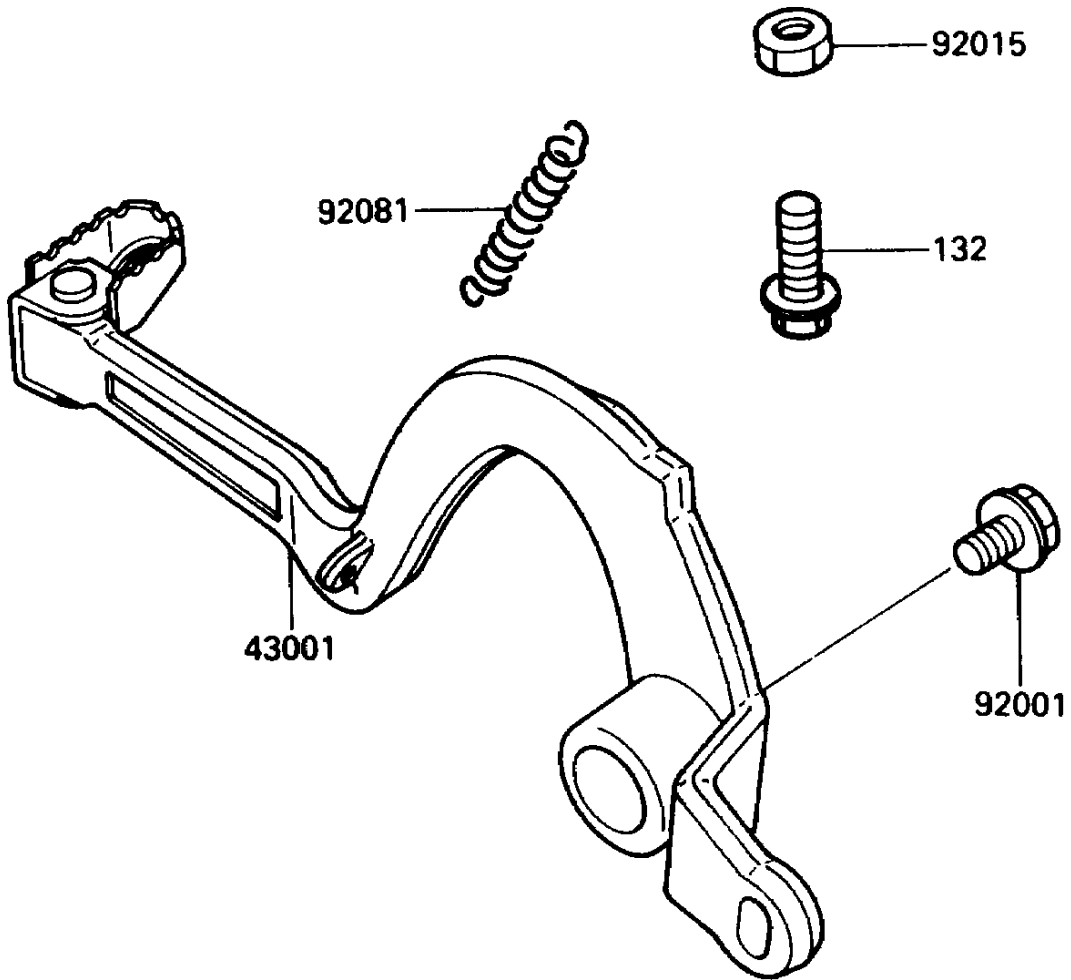

1988 KX500 PARTS DIAGRAM

Brake Pedal

F2260-0193

1988 KX500 PARTS LIST

Brake Pedal

ITEM NAME	PART NUMBER	QUANTITY
LEVER-BRAKE,PEDAL (Ref # 43001)	43001-1239	1
BOLT,FLANGED,6X10 (Ref # 92001)	92001-1034	1
NUT,6MM (Ref # 92015)	92015-1391	1
SPRING,BRAKE PEDAL RETURN (Ref # 92081)	92081-1932	1
BOLT-FLANGED-SMALL (Ref # 132)	132G0620	1