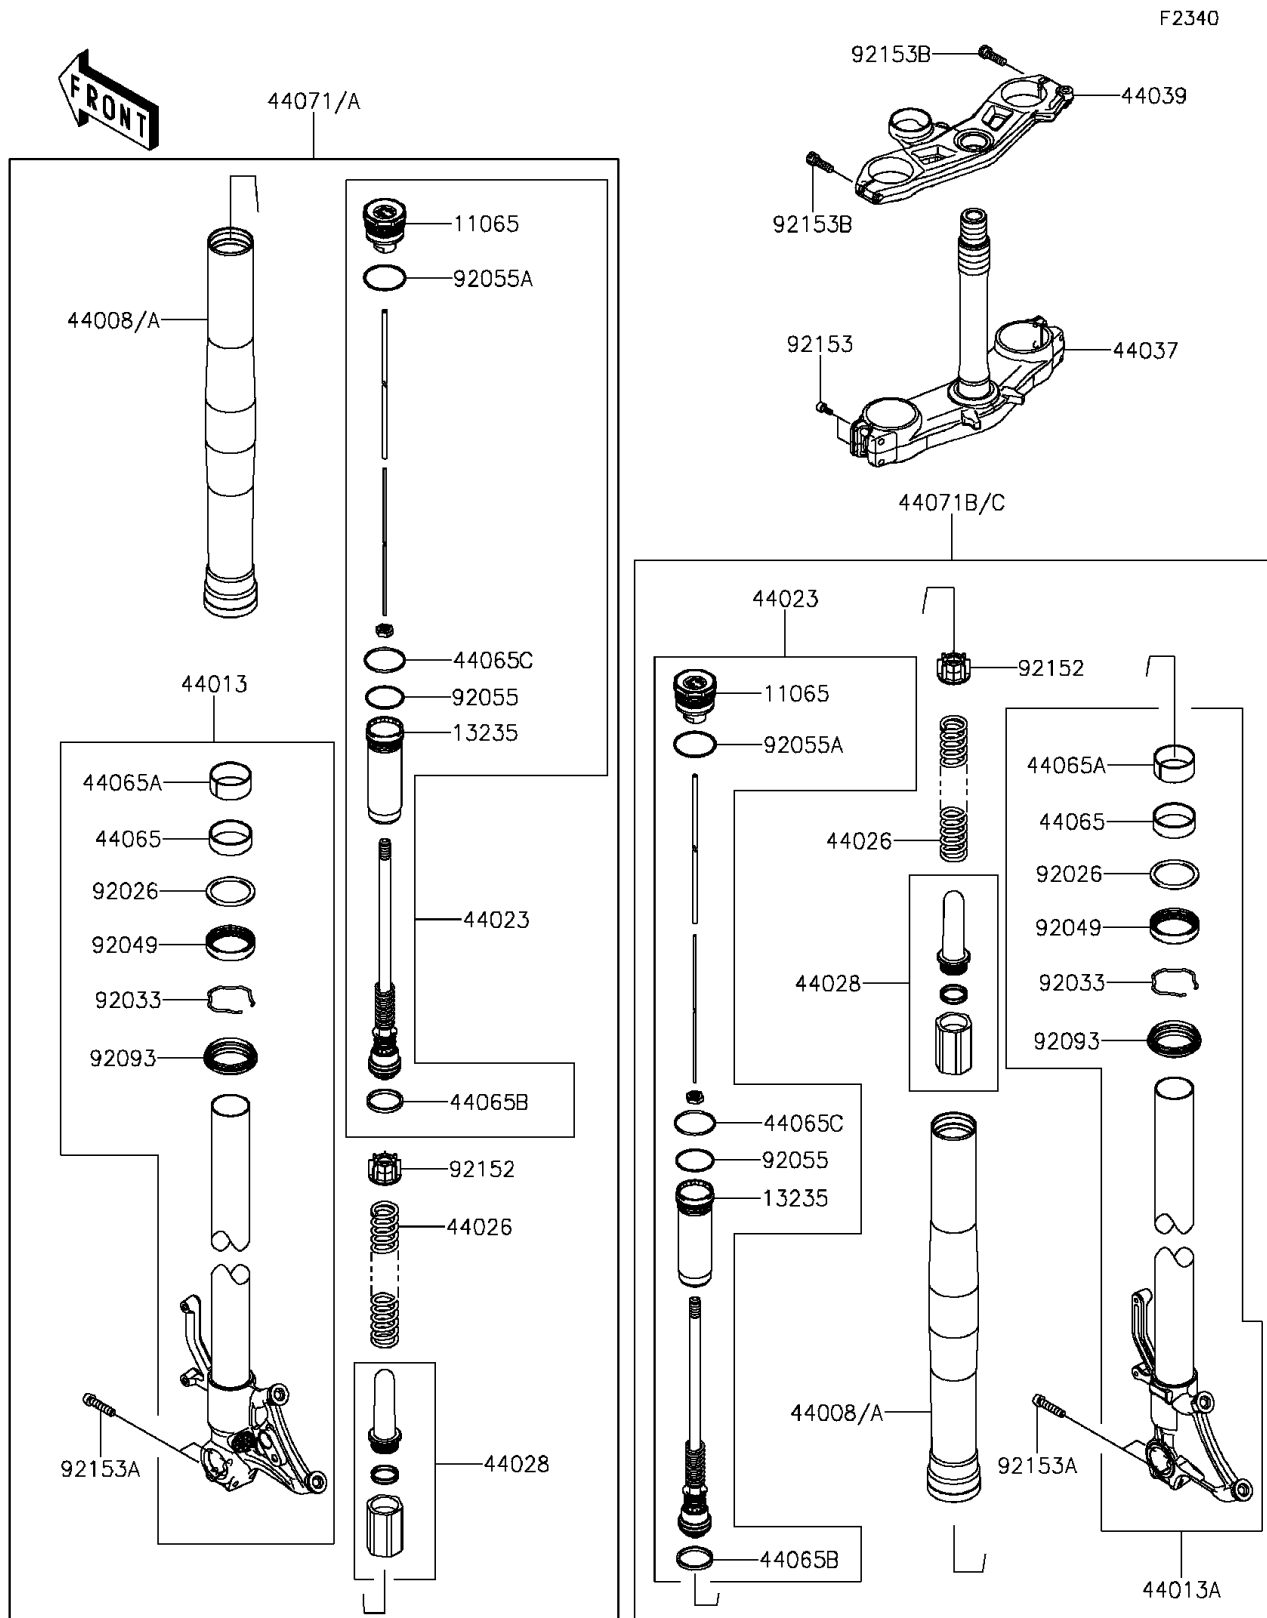

## 2015 Ninja® ZX™-10R ABS PARTS DIAGRAM

Front Fork

## 2015 Ninja® ZX™-10R ABS PARTS LIST

Front Fork

ITEM NAME	PART NUMBER	QUANTITY
CAP,FORK BOLT COMP,G.B.GREEN (Ref # 11065)	11065-0379-48W	1
GUIDE-COMP (Ref # 13235)	13235-0006	1
PIPE-FORK OUTER,A.BLACK (Ref # 44008A)	44008-0054-499	1
PIPE-FORK INNER,LH,G.B.GREEN (Ref # 44013)	44013-0162-48W	1
PIPE-FORK INNER,RH,G.B.GREEN (Ref # 44013A)	44013-0163-48W	1
CYLINDER-SET-FORK,G.B.GREEN (Ref # 44023)	44023-0092-48W	1
SPRING-FRONT FORK (Ref # 44026)	44026-0154	1
GUIDE-FORK SPRING (Ref # 44028)	44028-0005	1
HOLDER-FORK UNDER (Ref # 44037)	44037-0114	1
HOLDER-FORK UPPER,A.BLACK (Ref # 44039)	44039-0104-499	1
BUSHING-FRONT FORK (Ref # 44065)	44065-0026	1
BUSHING-FRONT FORK,SLIDE (Ref # 44065A)	44065-0038	1
BUSHING-FRONT FORK (Ref # 44065B)	44065-0039	1
BUSHING-FRONT FORK (Ref # 44065C)	44065-0040	1
DAMPER-ASSY,FORK,LH,A.BLACK (Ref # 44071A)	44071-0699-50Q	1
DAMPER-ASSY,FORK,RH,A.BLACK (Ref # 44071C)	44071-0700-50Q	1
SPACER (Ref # 92026)	92026-0165	1
RING-SNAP (Ref # 92033)	92033-1222	1
SEAL-OIL (Ref # 92049)	92049-0064	1
RING-O (Ref # 92055)	92055-0215	1
RING-O,FORK CAP (Ref # 92055A)	92055-1497	1
SEAL,DUST (Ref # 92093)	92093-0042	1
COLLAR (Ref # 92152)	92152-0930	1
BOLT (Ref # 92153)	92153-0853	1
BOLT (Ref # 92153A)	92153-0854	1
BOLT,SOCKET,8X25 (Ref # 92153B)	92153-1625	1