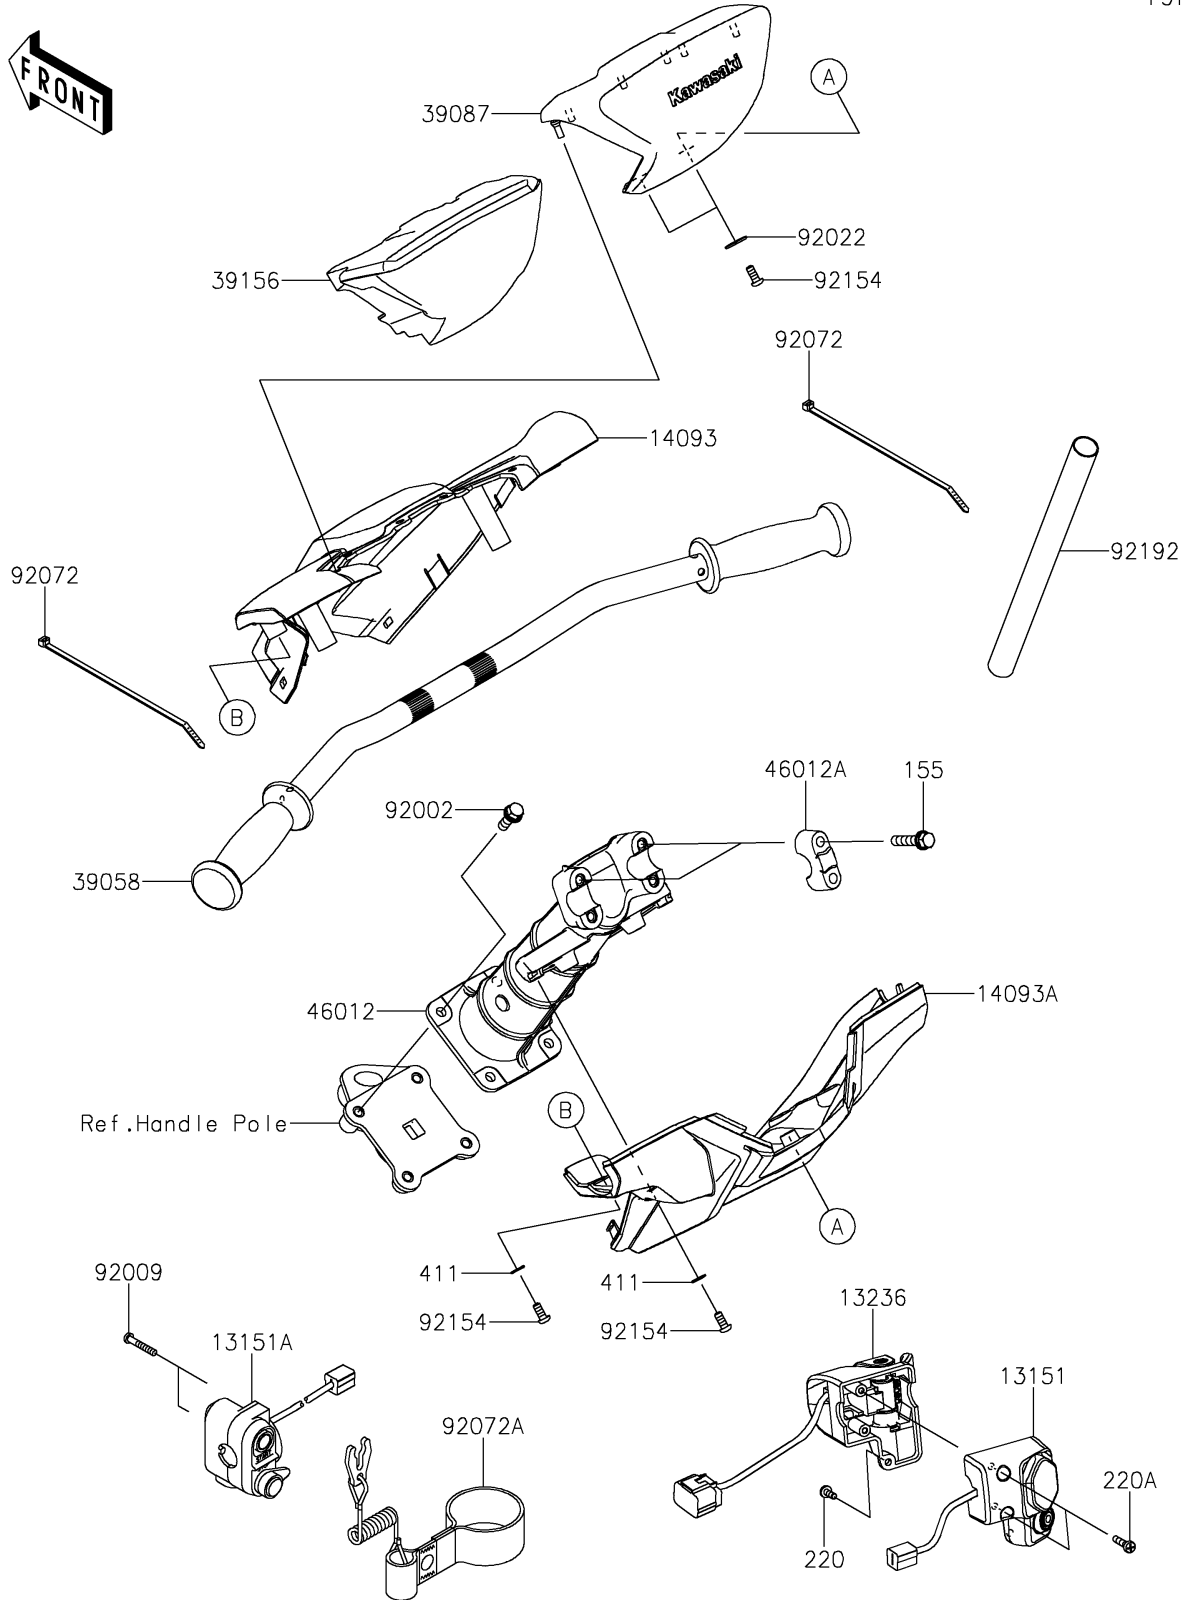

# 2020 JET SKI® STX®160 PARTS DIAGRAM

Handlebar

F3172

## 2020 JET SKI® STX®160 PARTS LIST

### Handlebar

ITEM NAME	PART NUMBER	QUANTITY
SWITCH-COMP (Ref # 13151)	13151-0586	1
SWITCH-COMP,STOP&START (Ref # 13151A)	13151-3722	1
LEVER-COMP,THROTTLE (Ref # 13236)	13236-0820	1
COVER,HOLDER,FR (Ref # 14093)	14093-0900	1
COVER,HOLDER,RR (Ref # 14093A)	14093-0901	1
BOLT-WSP-SMALL,8X40 (Ref # 155)	155R0840	4
SCREW-PAN-CROS,5X14 (Ref # 220)	220R0514	1
SCREW-PAN-CROS,5X25 (Ref # 220A)	220R0525	2
HANDLE-COMP,F.BLACK (Ref # 39058)	39058-0040-6Z	1
PAD-HANDLE,GRAY (Ref # 39087)	39087-0014-66L	1
PAD,INNER (Ref # 39156)	39156-2457	1
WASHER-PLAIN,6MM (Ref # 411)	411S0600	6
HOLDER-HANDLE (Ref # 46012)	46012-0394	1
HOLDER-HANDLE,UPP (Ref # 46012A)	46012-3720	2
BOLT,8X25 (Ref # 92002)	92002-3774	4
SCREW,5X30 (Ref # 92009)	92009-3836	2
WASHER,6.5X20X1.5 (Ref # 92022)	92022-3710	2
BAND,L=188.85 (Ref # 92072)	92072-0105	2
BAND,TETHER SWITCH (Ref # 92072A)	92072-3809	1
BOLT,SOCKET,6X14 (Ref # 92154)	92154-3988	8
TUBE,35X37X200 (Ref # 92192)	92192-1990	1