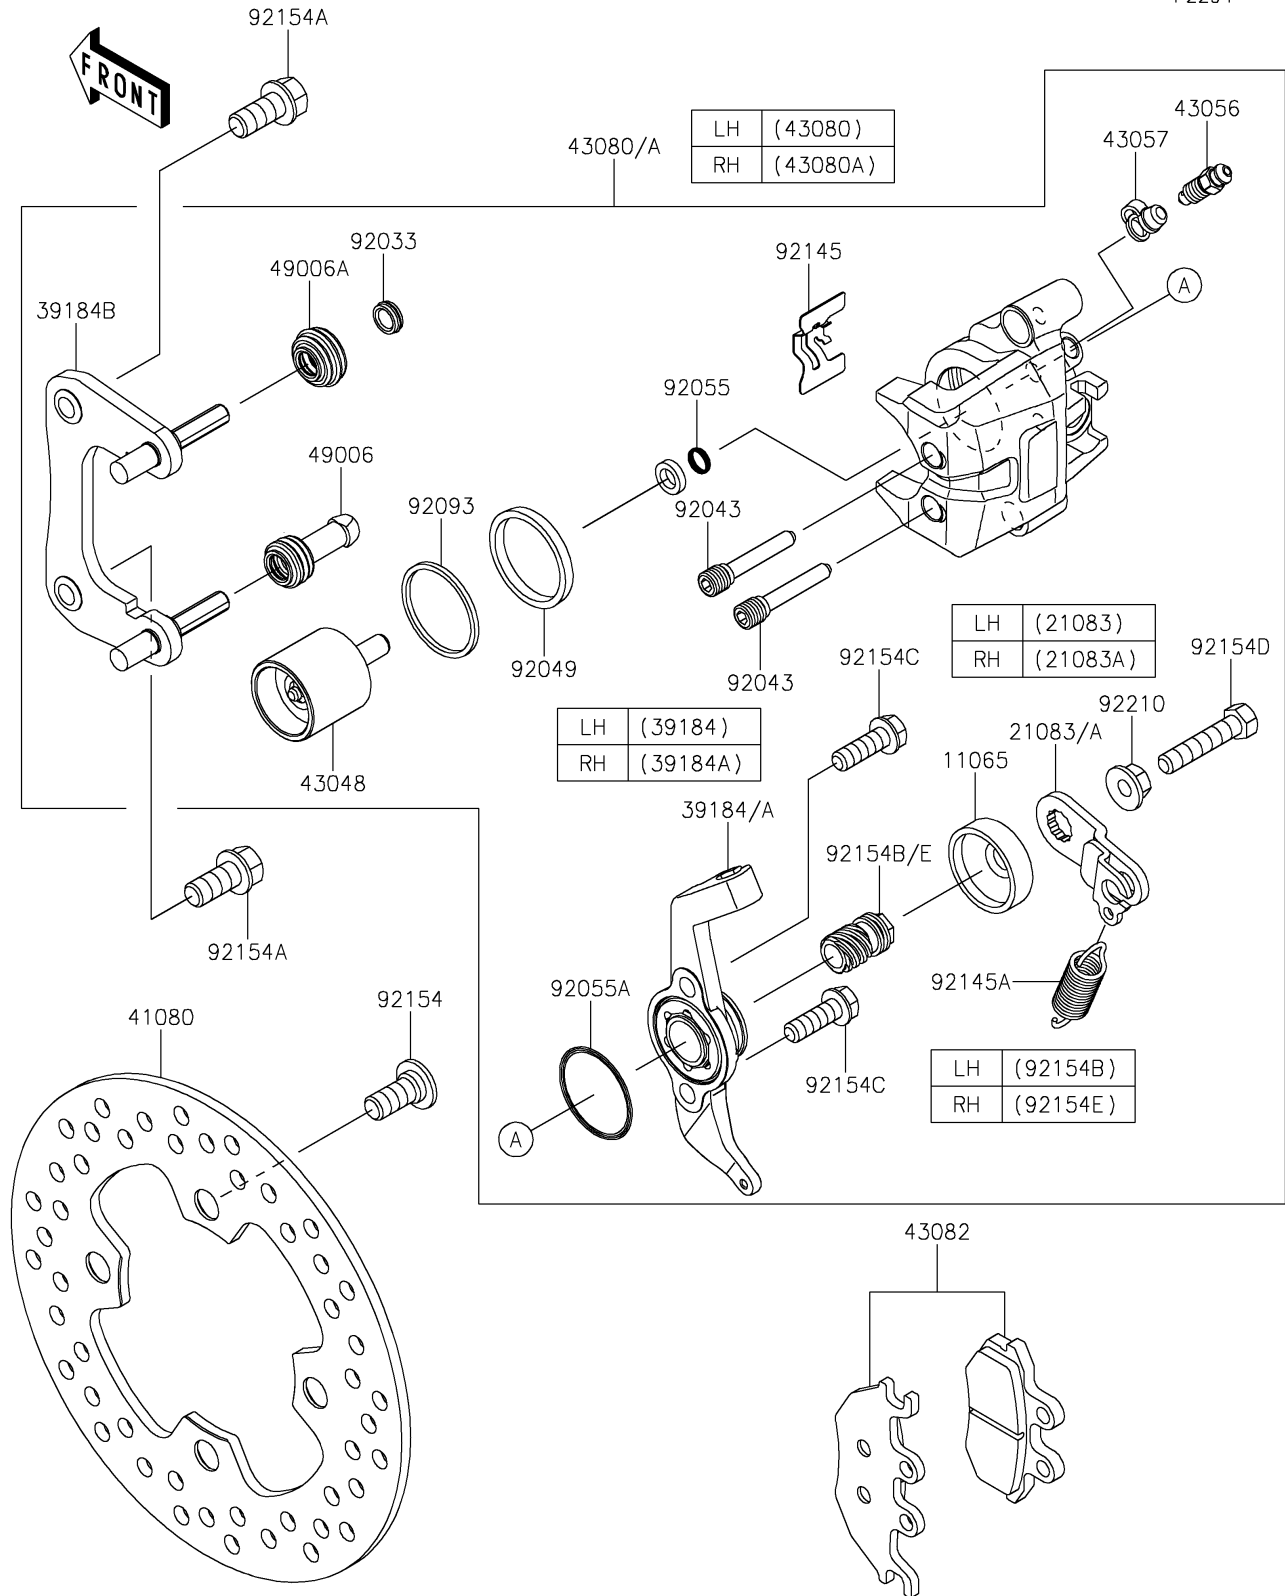

## 2021 MULE PRO-FX™ EPS PARTS DIAGRAM

Rear Brake

F2294

## 2021 MULE PRO-FX™ EPS PARTS LIST

Rear Brake

ITEM NAME	PART NUMBER	QUANTITY
CAP (Ref # 11065)	11065-0870	1
ARM,BRAKE,RR,LH (Ref # 21083)	21083-0728	1
ARM,BRAKE,RR,RH (Ref # 21083A)	21083-0729	1
BRACKET-ASSY,LH (Ref # 39184)	39184-0042	1
BRACKET-ASSY,RH (Ref # 39184A)	39184-0043	1
BRACKET-ASSY (Ref # 39184B)	39184-0044	1
DISC (Ref # 41080)	41080-0608	1
PISTON-CALIPER (Ref # 43048)	43048-0027	1
BREATHER-BRAKE (Ref # 43056)	43056-0010	1
CAP-BREATHER (Ref # 43057)	43057-0552	1
CALIPER-SUB-ASSY,RR,LH (Ref # 43080)	43080-0163	1
CALIPER-SUB-ASSY,RR,RH (Ref # 43080A)	43080-0164	1
PAD-ASSY-BRAKE (Ref # 43082)	43082-0140	1
BOOT (Ref # 49006)	49006-0591	1
BOOT (Ref # 49006A)	49006-0592	1
RING-SNAP (Ref # 92033)	92033-0749	1
PIN (Ref # 92043)	92043-0818	1
SEAL-OIL (Ref # 92049)	92049-0765	1
RING-O (Ref # 92055)	92055-0793	1
RING-O (Ref # 92055A)	92055-0795	1
SEAL (Ref # 92093)	92093-0613	1
SPRING (Ref # 92145)	92145-1619	1
SPRING,RETURN,47MM (Ref # 92145A)	92145-1690	1
BOLT,SOCKET,10X23 (Ref # 92154)	92154-0713	1
BOLT,FLANGED,10X22 (Ref # 92154A)	92154-1327	1
BOLT,LH (Ref # 92154B)	92154-1479	1
BOLT (Ref # 92154C)	92154-1480	1
BOLT (Ref # 92154D)	92154-1481	1
BOLT,RH (Ref # 92154E)	92154-1503	1

## 2021 MULE PRO-FX™ EPS PARTS LIST

Rear Brake

ITEM NAME	PART NUMBER	QUANTITY
NUT (Ref # 92210)	92210-0912	1