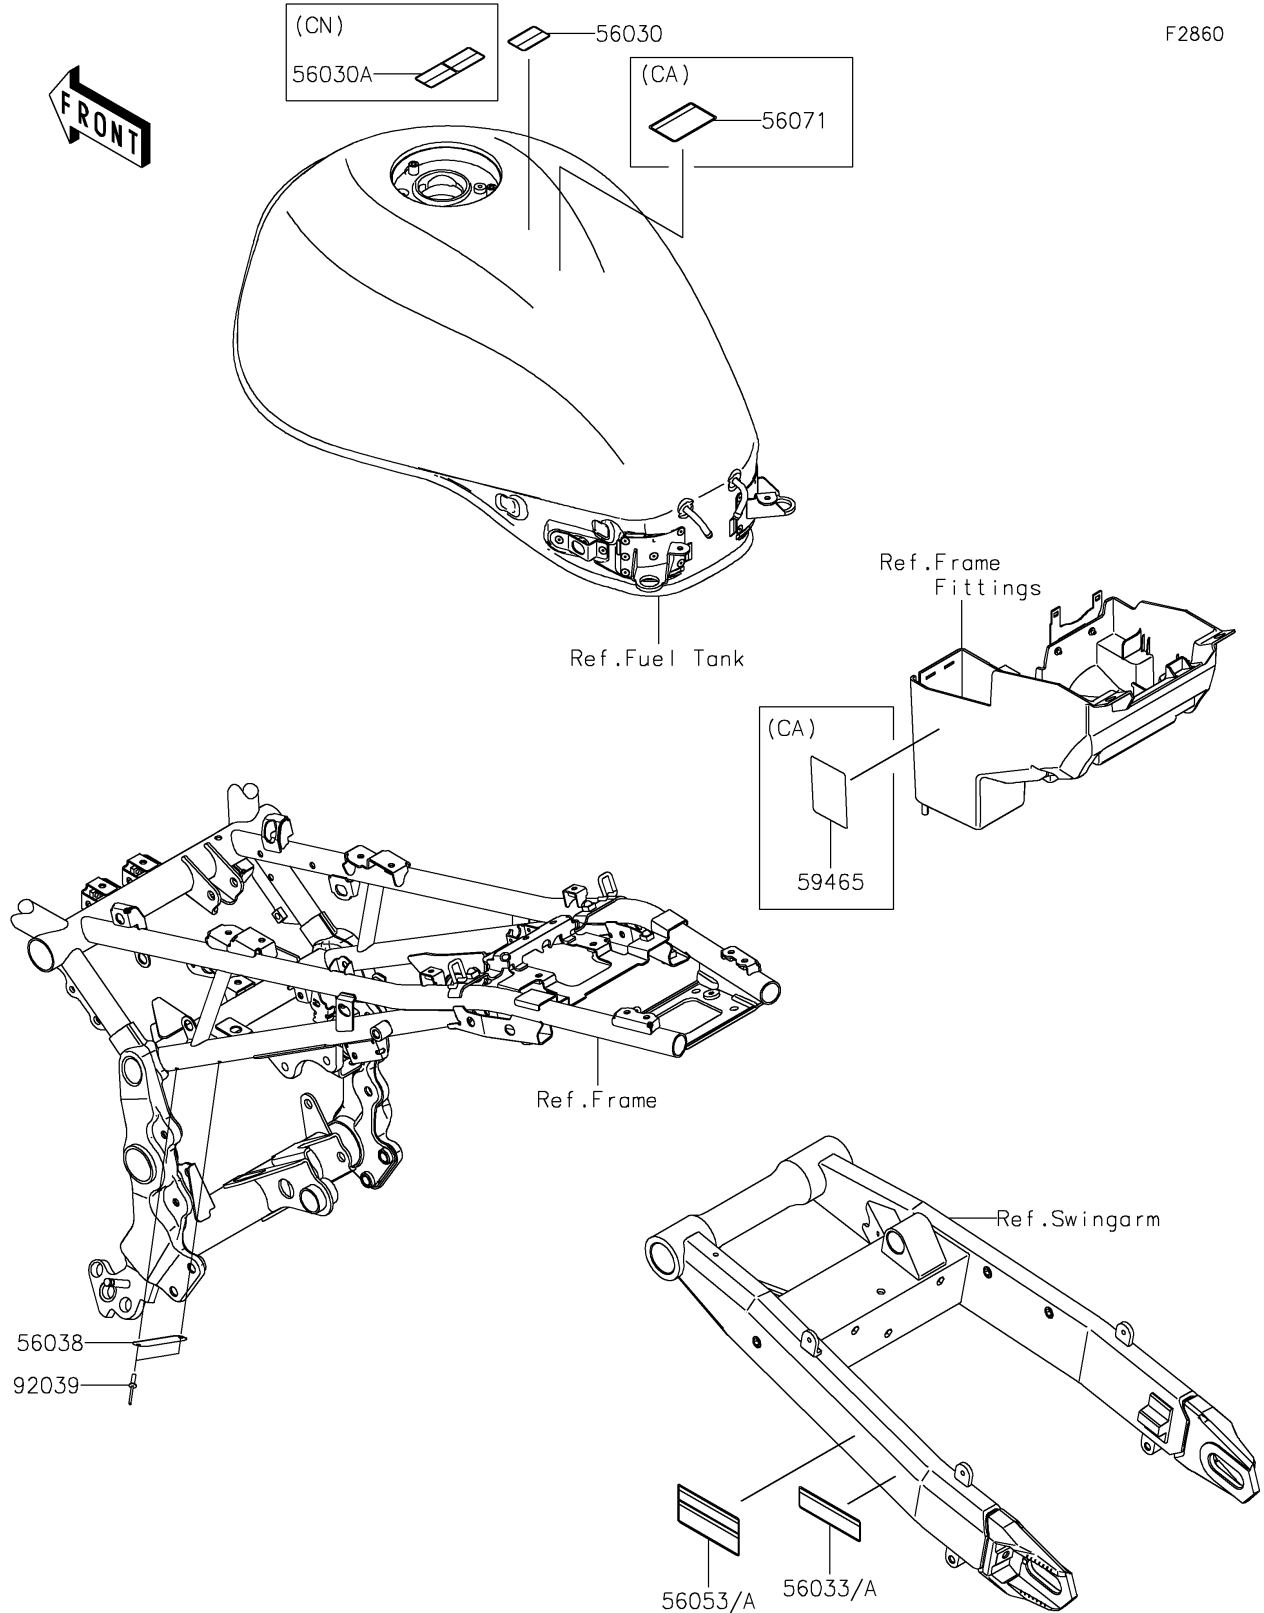

2019 Z900RS ABS PARTS DIAGRAM

Labels

2019 Z900RS ABS PARTS LIST

Labels

ITEM NAME	PART NUMBER	QUANTITY
LABEL,GASOLINE (Ref # 56030)	56030-0357	1
LABEL-MANUAL,CHAIN (Ref # 56033)	56033-1427	1
LABEL-BRAND,KAWASAKI (Ref # 56038)	56038-1054	1
LABEL-SPECIFICATION,TIRE&LOAD (Ref # 56053)	56053-1444	1
LABEL-WARNING,EVAPO (Ref # 56071)	56071-0158	1
LABEL-CERTIFICATION,EVAPO ROUT (Ref # 59465)	59465-2890	1
RIVET (Ref # 92039)	92039-1251	2