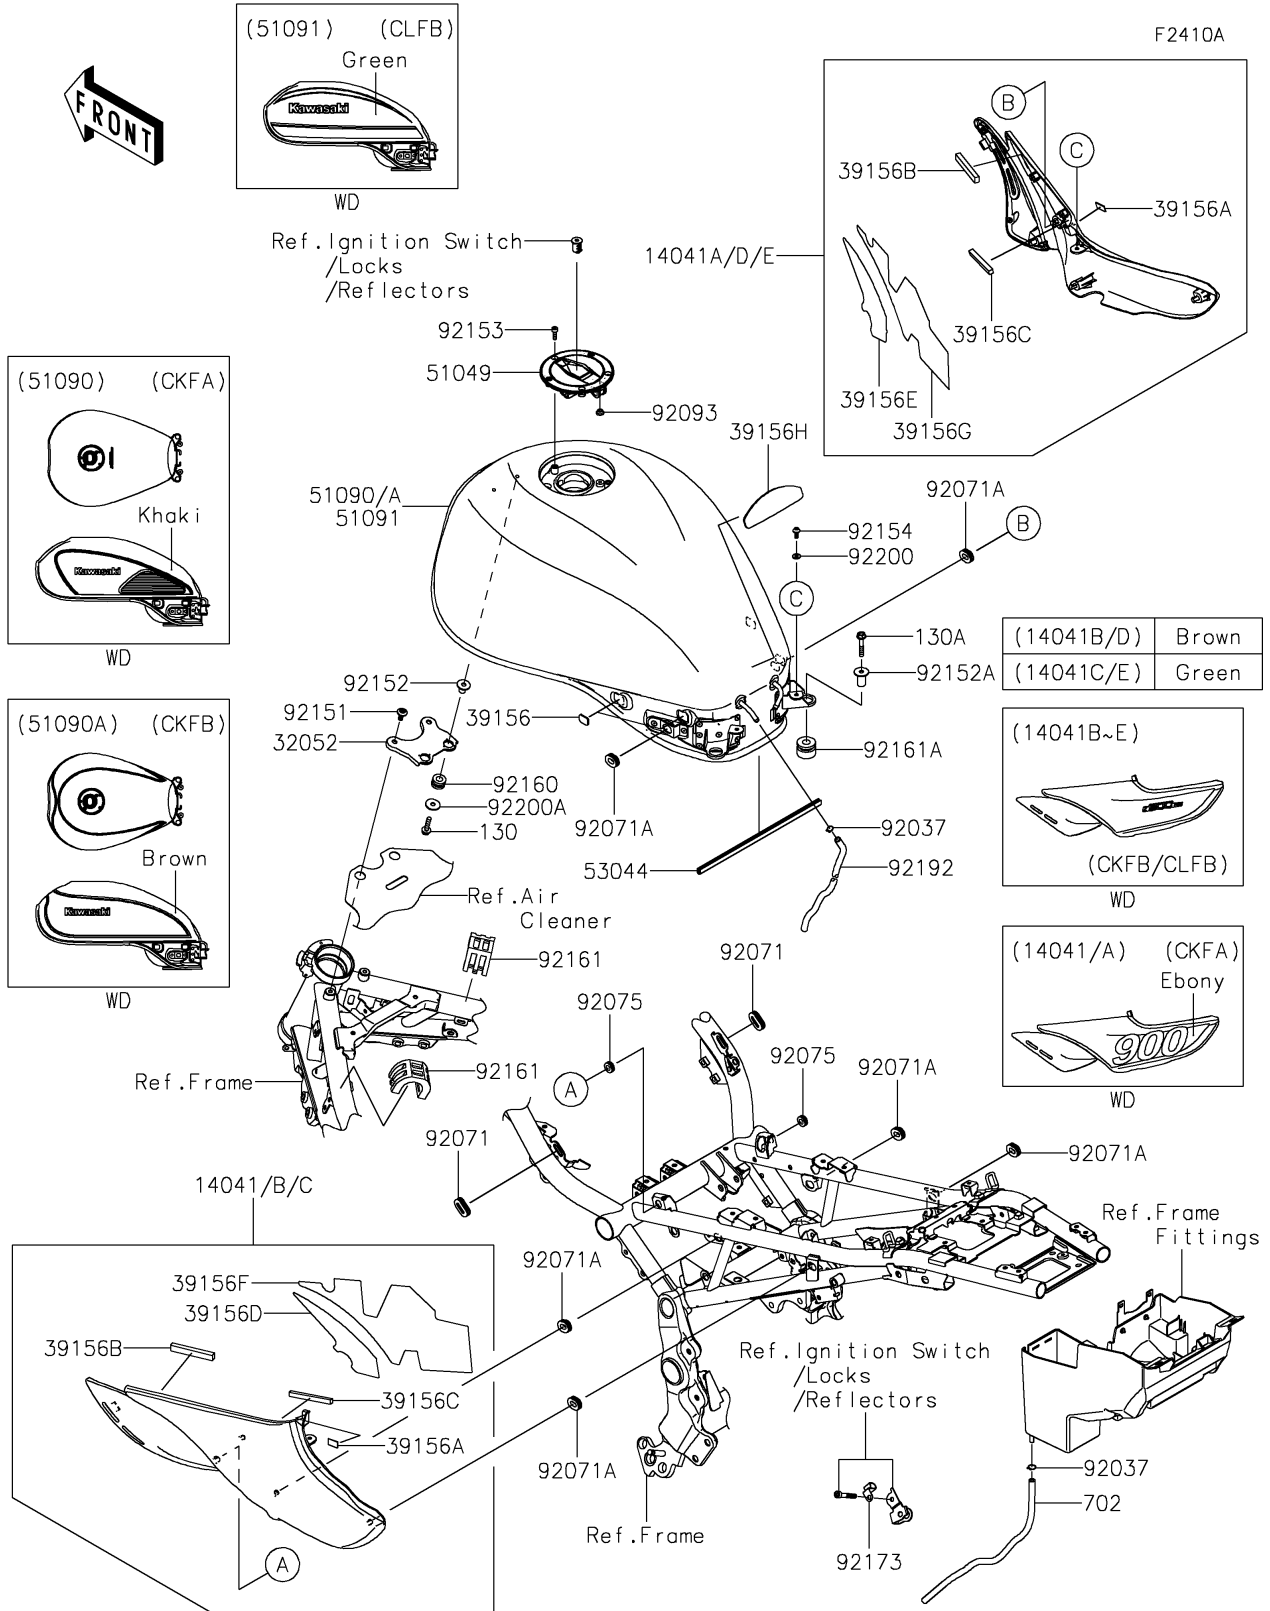

# 2019 Z900RS ABS PARTS DIAGRAM

Fuel Tank(CA)

## 2019 Z900RS ABS PARTS LIST

Fuel Tank(CA)

ITEM NAME	PART NUMBER	QUANTITY
COVER-COMP,LH,F.EBONY (Ref # 14041)	14041-5096-45L	1
COVER-COMP,RH,F.EBONY (Ref # 14041A)	14041-5097-45L	1
BRACKET-TANK (Ref # 32052)	32052-0792	1
PAD,13X18X2 (Ref # 39156)	39156-2204	4
PAD,10X20X1 (Ref # 39156A)	39156-2241	2
PAD,7X70X10 (Ref # 39156B)	39156-2268	2
PAD,7X70X7 (Ref # 39156C)	39156-2269	2
PAD,72X188X0.3,COVER LH (Ref # 39156D)	39156-2273	1
PAD,72X188X0.3,COVER RH (Ref # 39156E)	39156-2274	1
PAD,137X328X0.45,COVER LH (Ref # 39156F)	39156-2275	1
PAD,137X328X0.45,COVER RH (Ref # 39156G)	39156-2276	1
PAD,35X120X3 (Ref # 39156H)	39156-2346	1
CAP-TANK (Ref # 51049)	51049-0721	1
TANK-COMP-FUEL,M.M.C.KHAKI (Ref # 51090)	51090-5200-J01	1
TRIM (Ref # 53044)	53044-0645	1
CLAMP,TUBE (Ref # 92037)	92037-010	2
GROMMET,EMBOSSSED 0776 (Ref # 92071)	92071-0776	2
GROMMET,EMBOSSSED 0777 (Ref # 92071A)	92071-0777	6
DAMPER (Ref # 92075)	92075-161	2
SEAL,FUEL TANK CAP (Ref # 92093)	92093-1030	1
BOLT,SOCKET,6X14 (Ref # 92151)	92151-1654	2
COLLAR,6.3X9.5X14.1 (Ref # 92152)	92152-1847	2
COLLAR6.3X22X23.6 (Ref # 92152A)	92152-2427	2
BOLT,SOCKET,5X16 (Ref # 92153)	92153-1616	3
BOLT,SOCKET,5X12 (Ref # 92154)	92154-1421	2
DAMPER,10X20X12 (Ref # 92160)	92160-1167	2
DAMPER (Ref # 92161)	92161-1963	2
DAMPER,12X28X21 (Ref # 92161A)	92161-1998	2
CLAMP (Ref # 92173)	92173-1820	1

## 2019 Z900RS ABS PARTS LIST

Fuel Tank(CA)

<b>ITEM NAME</b>	<b>PART NUMBER</b>	<b>QUANTITY</b>
TUBE,6X9X708 (Ref # 92192)	92192-1845	1
WASHER,NYLON,5.2X12X1 (Ref # 92200)	92200-1011	2
WASHER,6.5X22X1.6 (Ref # 92200A)	92200-1087	2
BOLT-FLANGED,6X25 (Ref # 130)	130BA0625	2
BOLT-FLANGED,6X35 (Ref # 130A)	130BA0635	2
TUBE-RUBBER,6X9X360 (Ref # 702)	702A06360	1