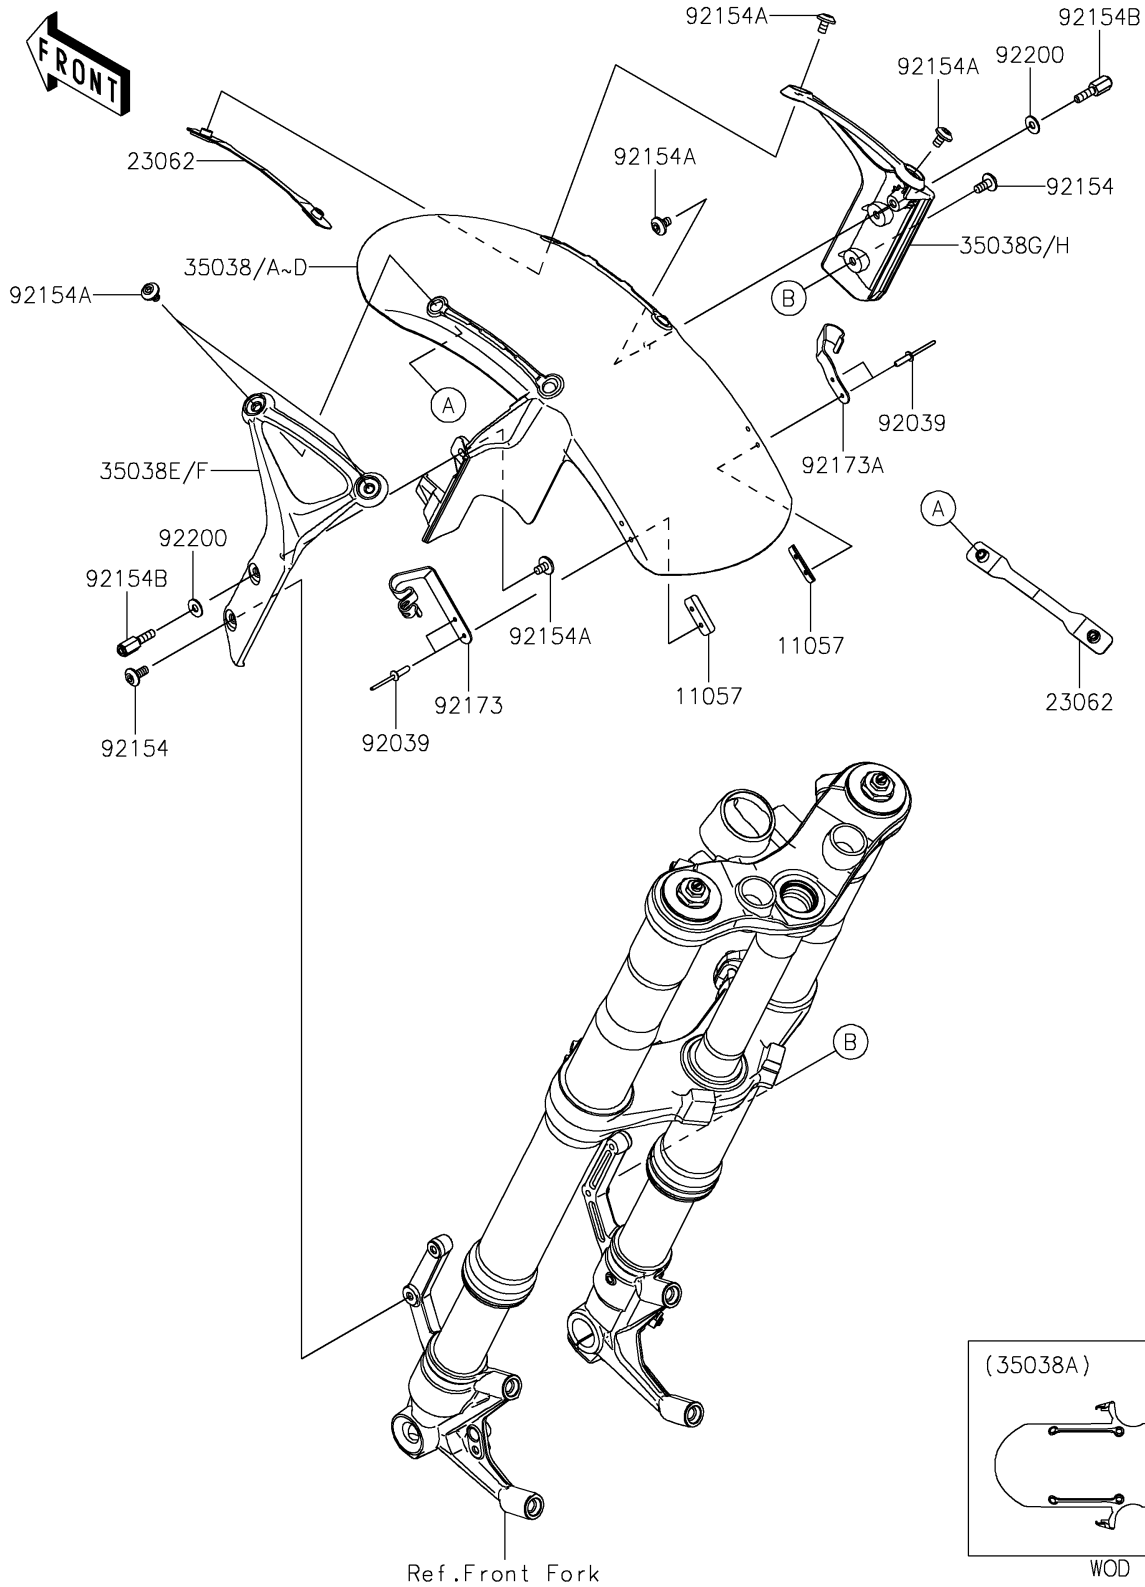

2019 Z900RS ABS PARTS DIAGRAM

Front Fender(s)

F2171

2019 Z900RS ABS PARTS LIST

Front Fender(s)

ITEM NAME	PART NUMBER	QUANTITY
BRACKET (Ref # 11057)	11057-1565	2
BRACKET-COMP (Ref # 23062)	23062-0979	2
FENDER-FRONT,F.EBONY (Ref # 35038)	35038-0002-45L	1
FENDER-FRONT,C.BROWN (Ref # 35038B)	35038-0002-60X	1
FENDER-FRONT,ARM,LH,F.S.BLACK (Ref # 35038E)	35038-0003-18R	1
FENDER-FRONT,ARM,LH,B.B.SILVER (Ref # 35038F)	35038-0003-60N	1
FENDER-FRONT,ARM,RH,F.S.BLACK (Ref # 35038G)	35038-0004-18R	1
FENDER-FRONT,ARM,RH,B.B.SILVER (Ref # 35038H)	35038-0004-60N	1
RIVET,3.2X9.5 (Ref # 92039)	92039-0752	4
BOLT,SOCKET,6X14 (Ref # 92154)	92154-1735	2
BOLT,SOCKET,6X10 (Ref # 92154A)	92154-1834	6
BOLT,CONNECTOR (Ref # 92154B)	92154-3734	2
CLAMP,LH (Ref # 92173)	92173-1739	1
CLAMP,RH (Ref # 92173A)	92173-1740	1
WASHER,6.2X15X1.2 (Ref # 92200)	92200-1762	2