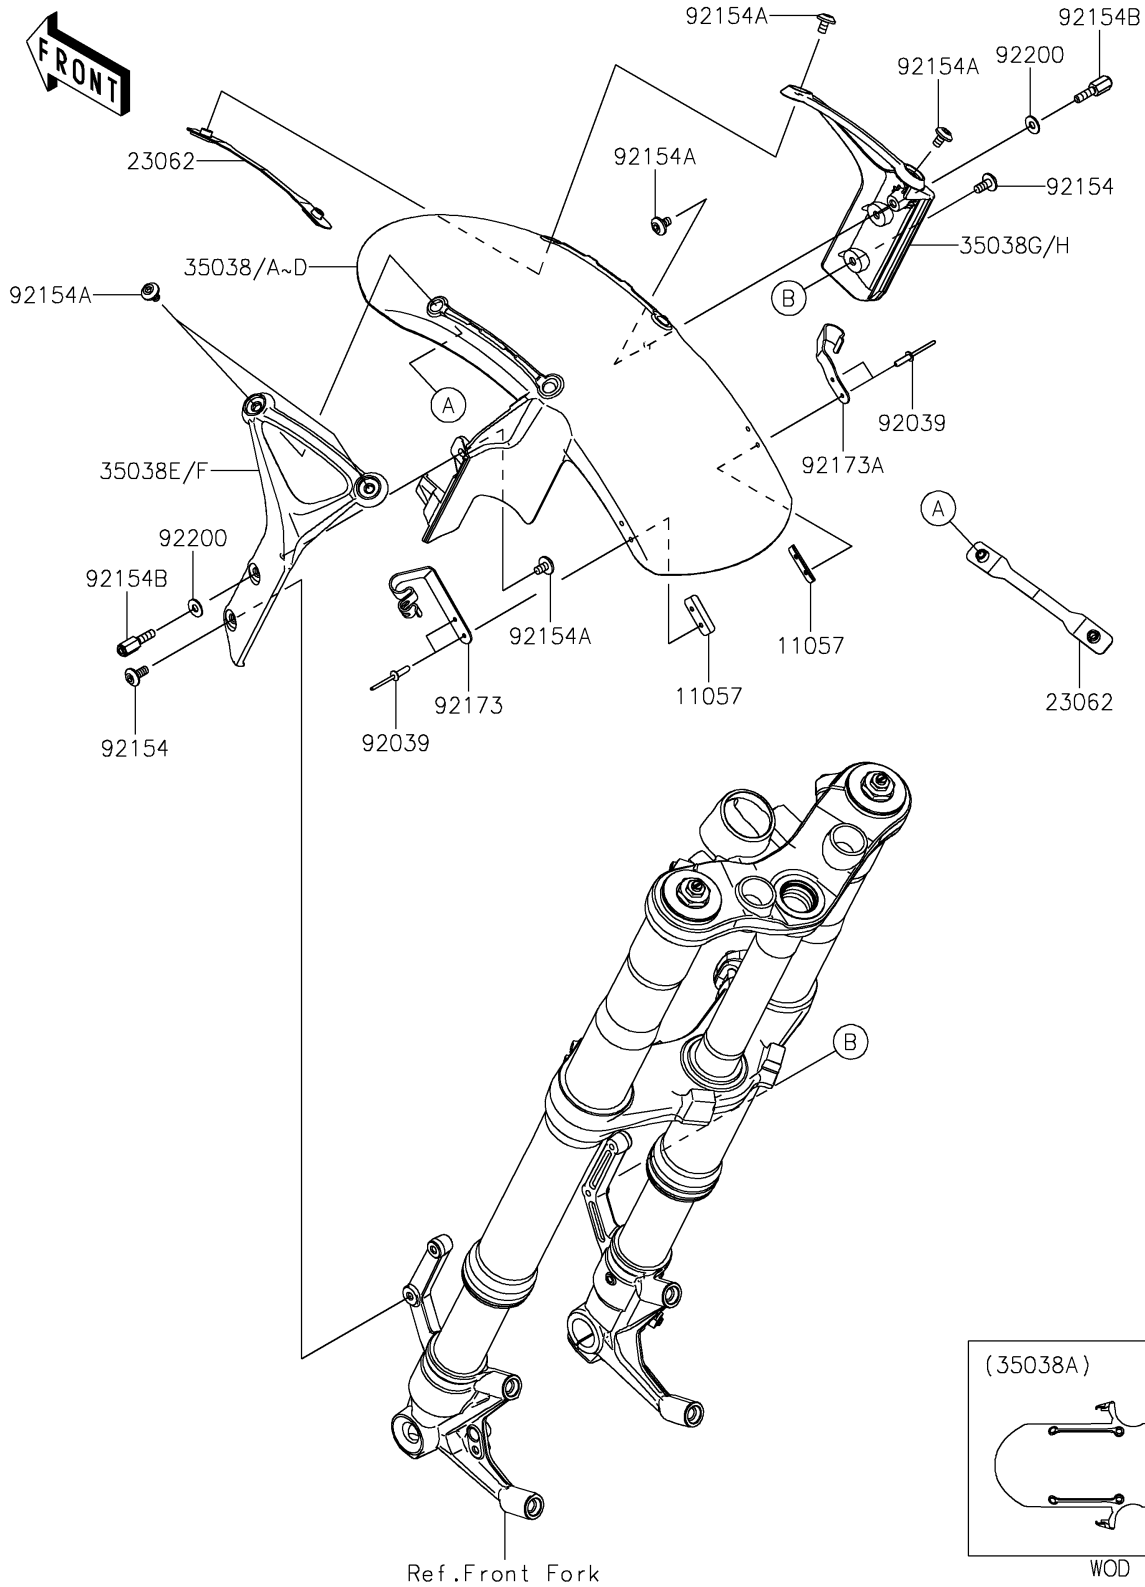

2019 Z900RS ABS PARTS DIAGRAM

Front Fender(s)

F2171

2019 Z900RS ABS PARTS LIST

Front Fender(s)

ITEM NAME	PART NUMBER	QUANTITY
BRACKET (Ref # 11057)	11057-1565	2
BRACKET-COMP (Ref # 23062)	23062-0979	2
FENDER-FRONT,F.EBONY (Ref # 35038)	35038-0002-45L	1
FENDER-FRONT,ARM,LH,F.S.BLACK (Ref # 35038E)	35038-0003-18R	1
FENDER-FRONT,ARM,RH,F.S.BLACK (Ref # 35038G)	35038-0004-18R	1
RIVET,3.2X9.5 (Ref # 92039)	92039-0752	4
BOLT,SOCKET,6X14 (Ref # 92154)	92154-1735	2
BOLT,SOCKET,6X10 (Ref # 92154A)	92154-1834	6
BOLT,CONNECTOR (Ref # 92154B)	92154-3734	2
CLAMP,LH (Ref # 92173)	92173-1739	1
CLAMP,RH (Ref # 92173A)	92173-1740	1
WASHER,6.2X15X1.2 (Ref # 92200)	92200-1762	2