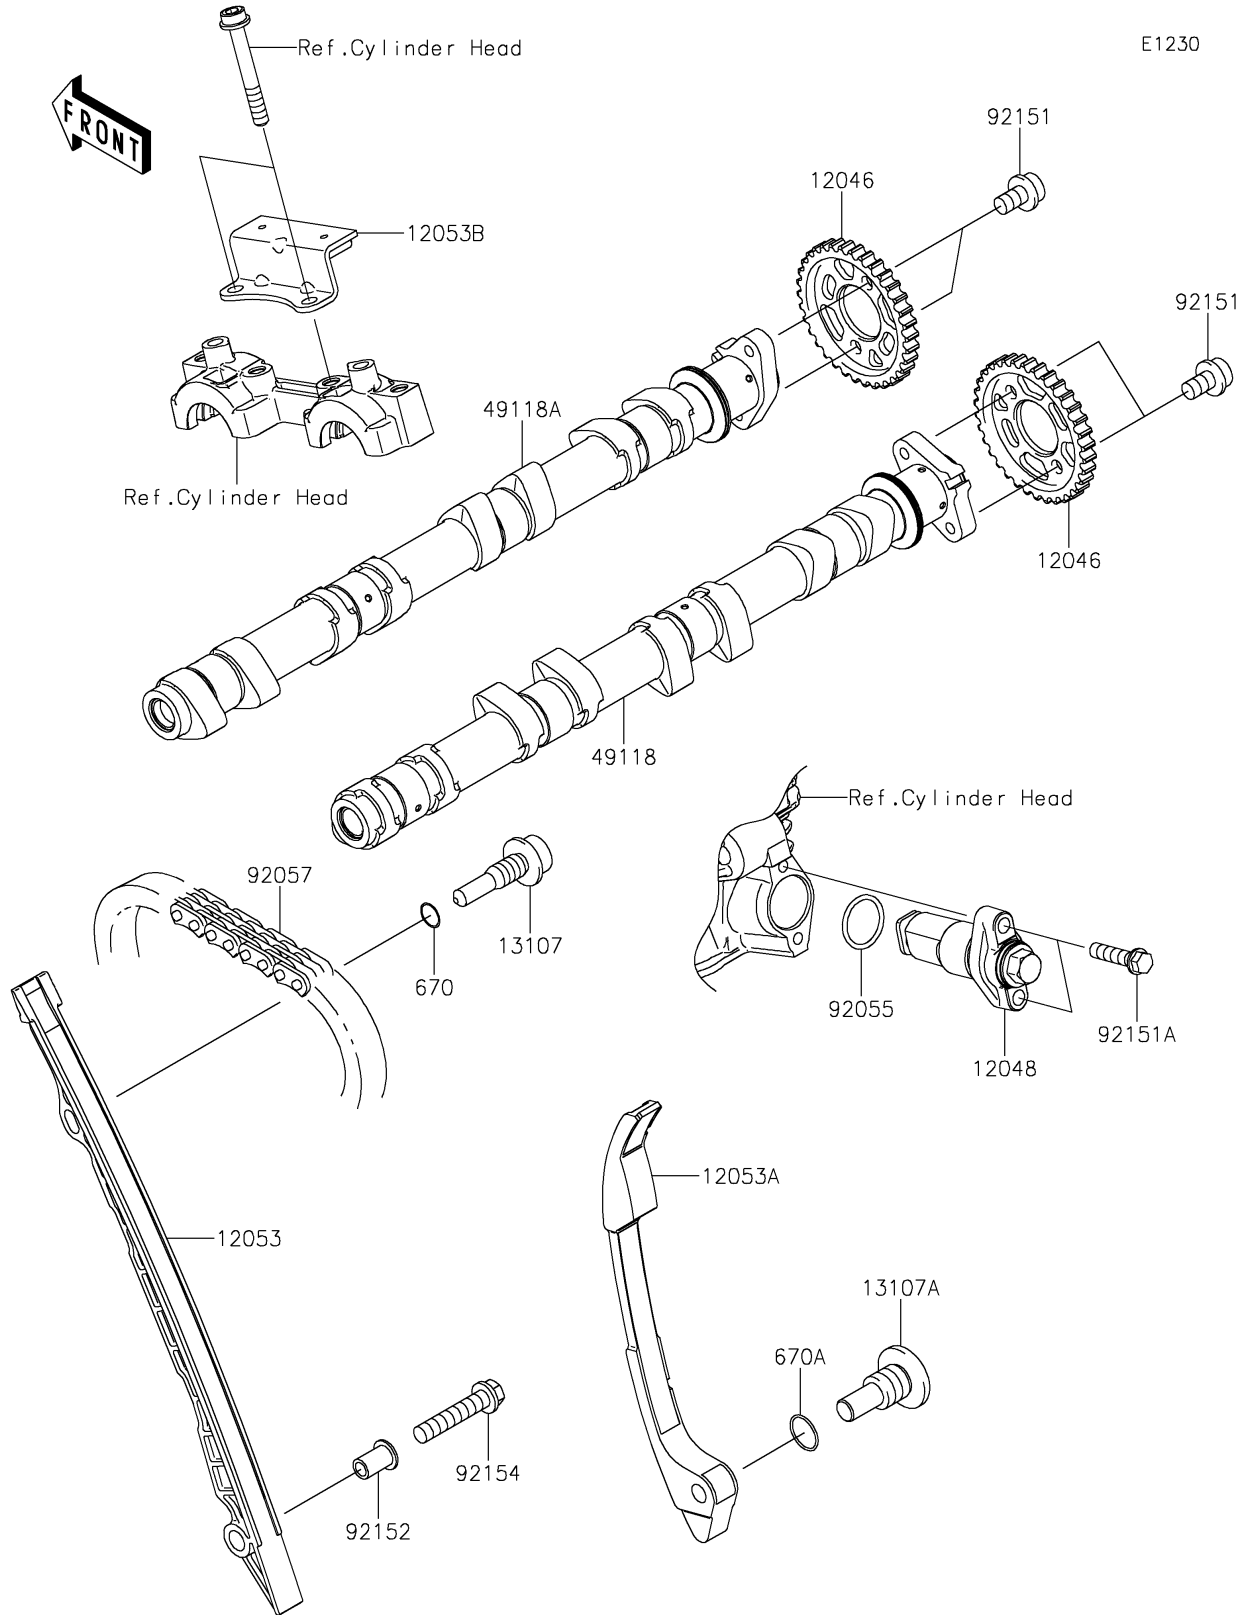

2019 Z900RS ABS PARTS DIAGRAM

Camshaft(s)/Tensioner

2019 Z900RS ABS PARTS LIST

Camshaft(s)/Tensioner

ITEM NAME	PART NUMBER	QUANTITY
SPROCKET,CAMSHAFT,34T (Ref # 12046)	12046-0564	2
TENSIONER-ASSY (Ref # 12048)	12048-0080	1
GUIDE-CHAIN,FR (Ref # 12053)	12053-0161	1
GUIDE-CHAIN,RR (Ref # 12053A)	12053-0162	1
GUIDE-CHAIN,UPP (Ref # 12053B)	12053-0163	1
SHAFT,CHAIN GUIDE (Ref # 13107)	13107-0157	1
SHAFT (Ref # 13107A)	13107-1376	1
CAMSHAFT-COMP,INTAKE (Ref # 49118)	49118-0910	1
CAMSHAFT-COMP,EXHAUST (Ref # 49118A)	49118-0920	1
RING-O,18.8X1.9 (Ref # 92055)	92055-086	1
CHAIN,98XRH2015-126M (Ref # 92057)	92057-0202	1
BOLT,SOCKET,6X10 (Ref # 92151)	92151-1829	4
BOLT,FLANGED-SMALL,6X25 (Ref # 92151A)	92151-1930	2
COLLAR (Ref # 92152)	92152-1167	1
BOLT,FLANGED,6X30 (Ref # 92154)	92154-1942	1
O RING,9MM (Ref # 670)	670D1509	1
O RING,14MM (Ref # 670A)	670D2014	1