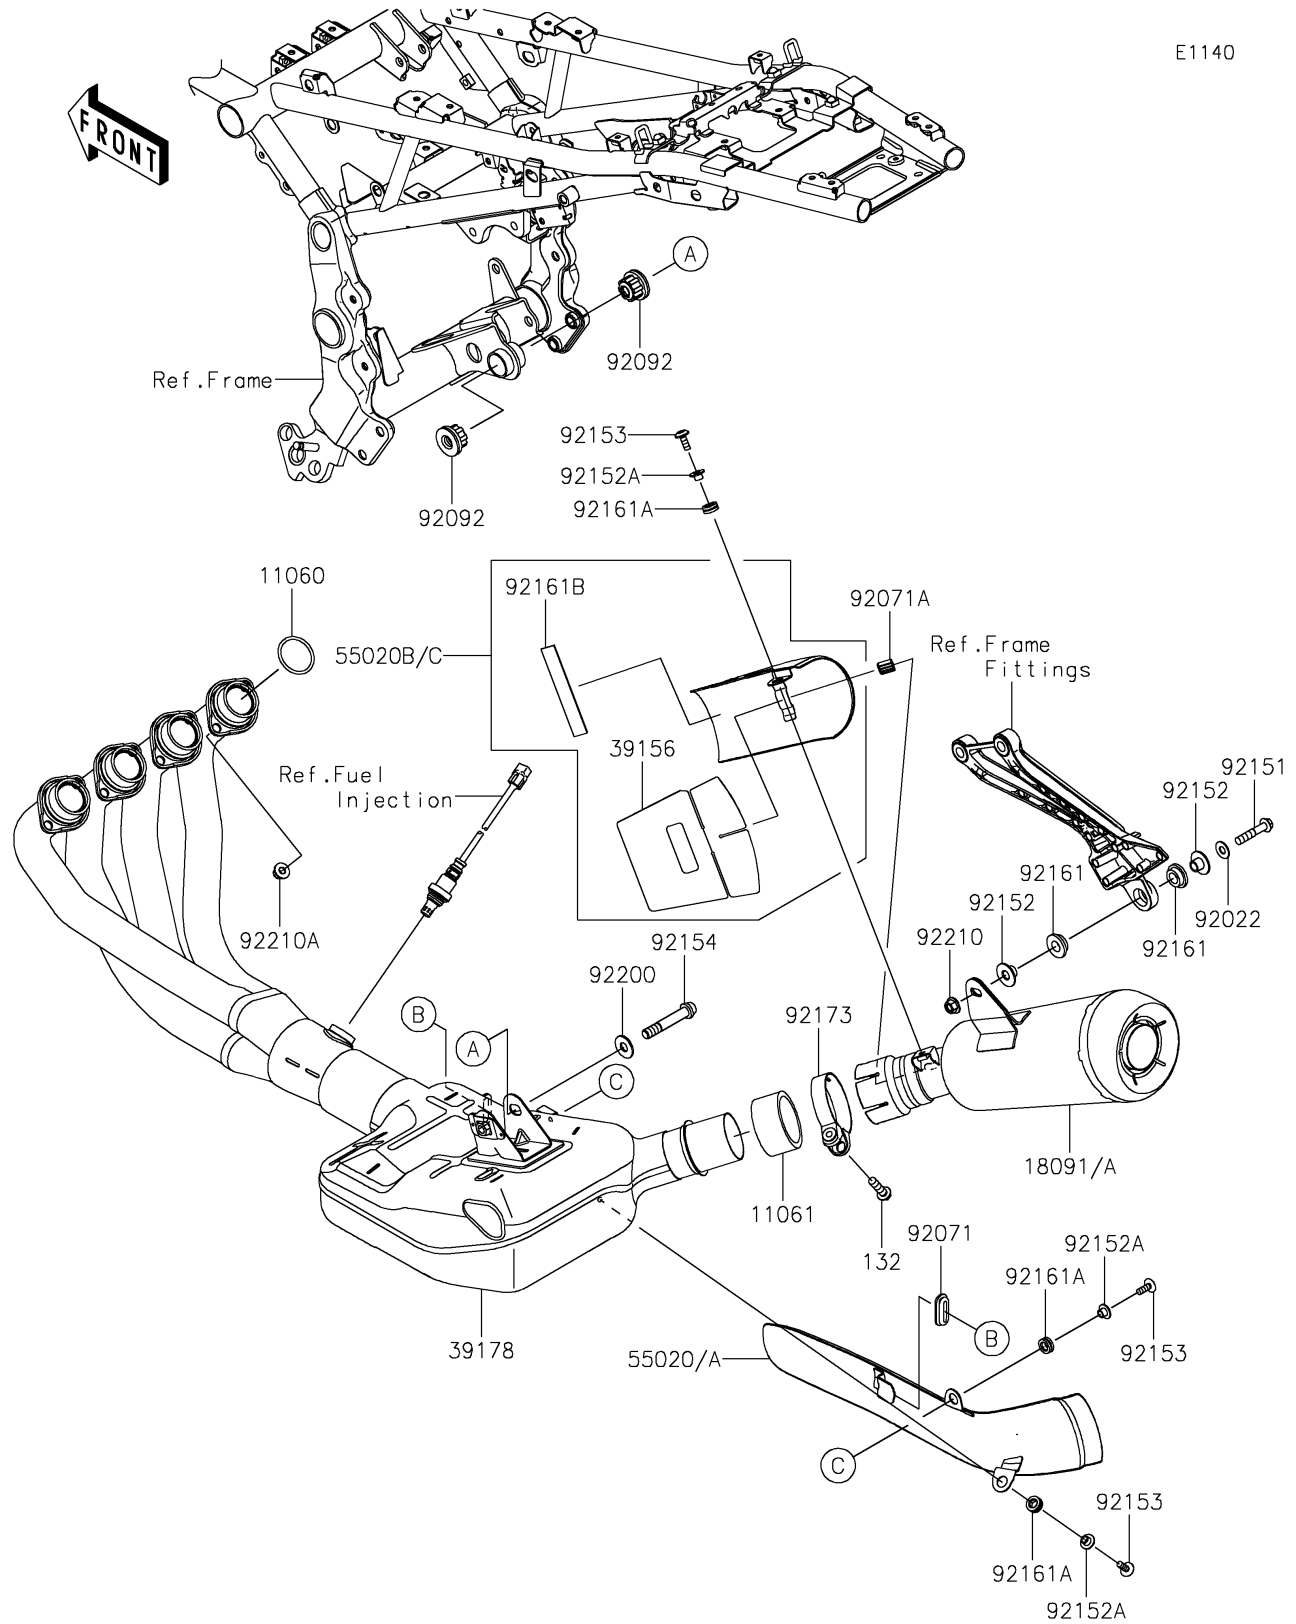

2019 Z900RS ABS PARTS DIAGRAM

Muffler(s)

E1140

2019 Z900RS ABS PARTS LIST

Muffler(s)

ITEM NAME	PART NUMBER	QUANTITY
GASKET,EXHAUST PIPE HOLDER (Ref # 11060)	11060-1103	4
GASKET,50.8X62X30 (Ref # 11061)	11061-0447	1
BODY-COMP-MUFFLER (Ref # 18091A)	18091-1147	1
PAD (Ref # 39156)	39156-2353	1
MANIFOLD-COMP-EXHAUST (Ref # 39178)	39178-0336	1
GUARD,FR (Ref # 55020A)	55020-2221	1
GUARD,RR (Ref # 55020C)	55020-2238	1
WASHER,8.5X19X1.2 (Ref # 92022)	92022-3730	1
GROMMET (Ref # 92071)	92071-0752	1
GROMMET (Ref # 92071A)	92071-1270	1
BUSHING-RUBBER (Ref # 92092)	92092-1081	2
BOLT,FLANGED,8X40 (Ref # 92151)	92151-1532	1
COLLAR (Ref # 92152)	92152-0188	2
COLLAR,6.3X8.3X16 (Ref # 92152A)	92152-0286	3
BOLT,SOCKET,6X16 (Ref # 92153)	92153-1526	3
BOLT,SOCKET (Ref # 92154)	92154-1281	1
DAMPER (Ref # 92161)	92161-0135	2
DAMPER (Ref # 92161A)	92161-0306	3
DAMPER (Ref # 92161B)	92161-2100	1
CLAMP,64.5MM (Ref # 92173)	92173-0284	1
WASHER,10.5X25X2.0 (Ref # 92200)	92200-1377	1
NUT,8MM (Ref # 92210)	92210-0121	1
NUT,CAP,8MM (Ref # 92210A)	92210-1132	8
BOLT-FLANGED-SMALL,8X30 (Ref # 132)	132BC0830	1