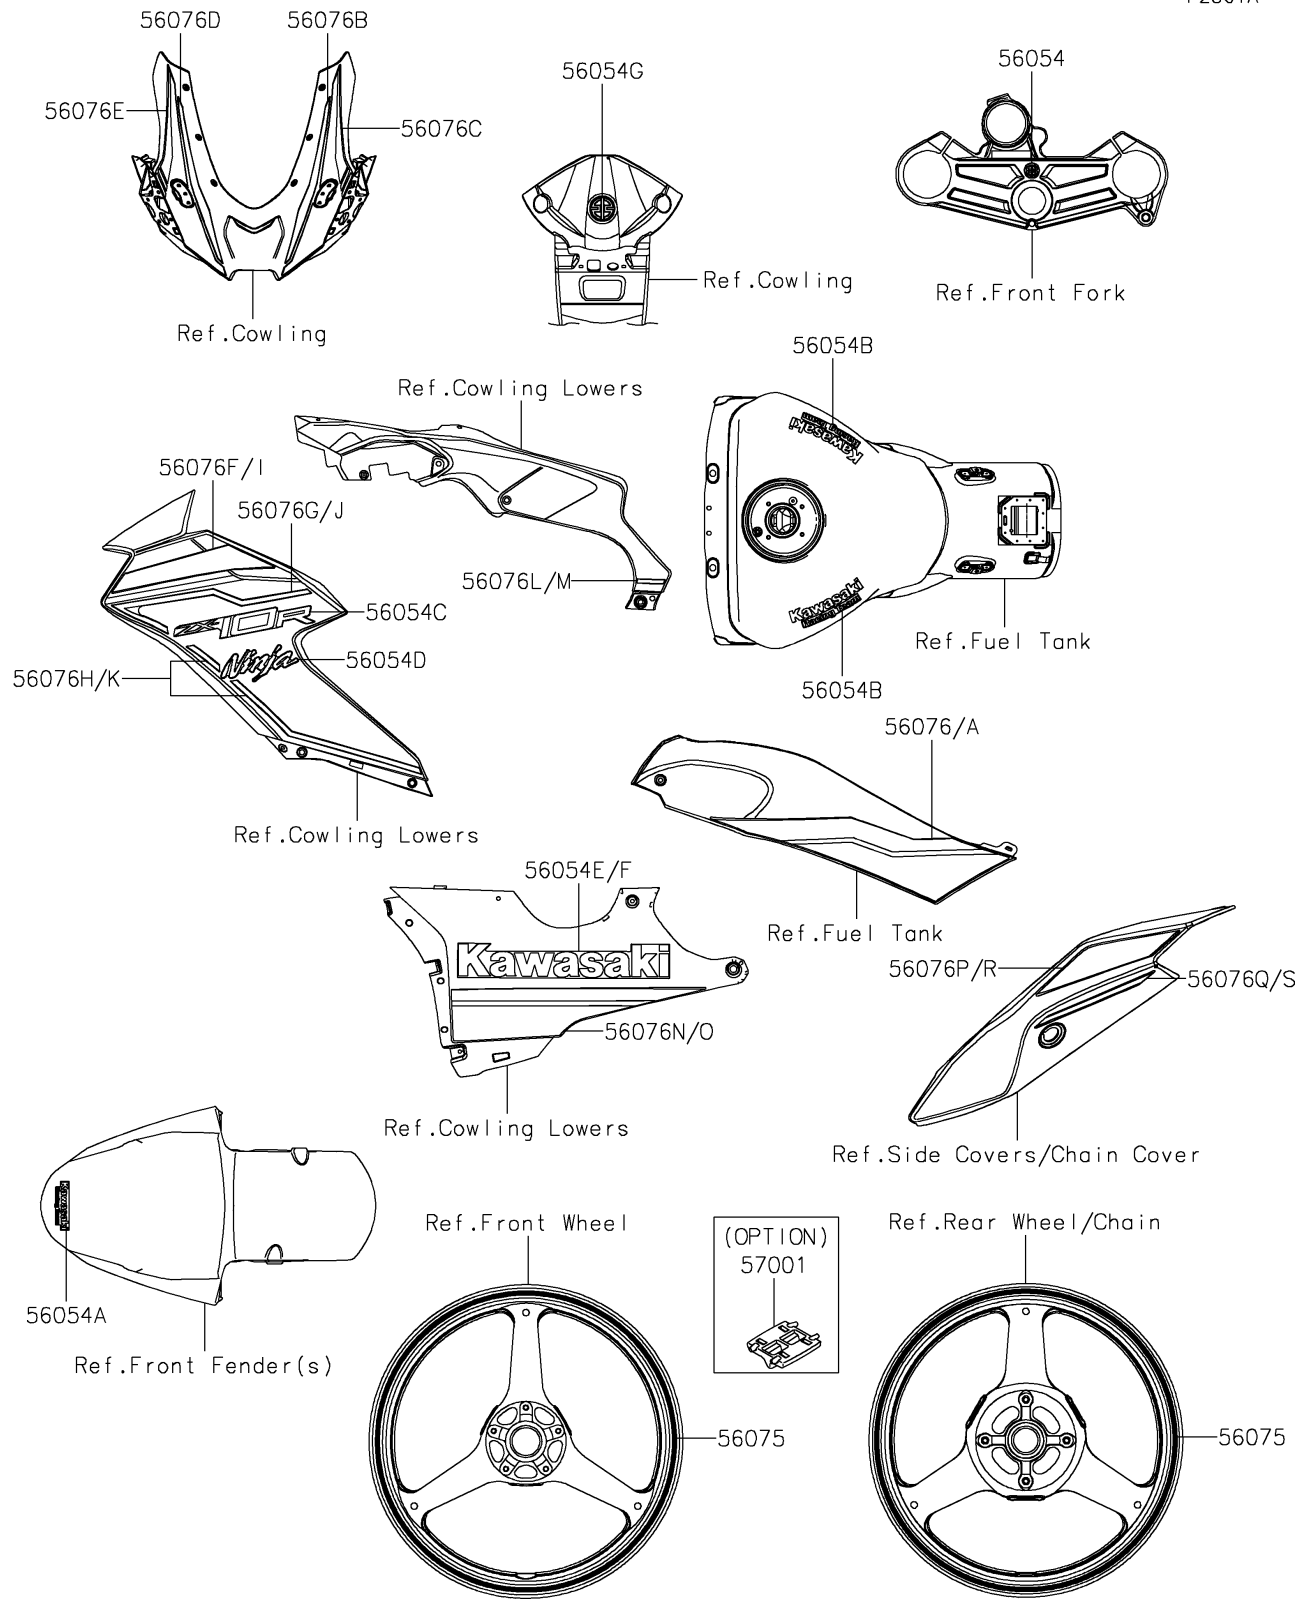

2021 Ninja® ZX™ -10R ABS KRT Edition PARTS DIAGRAM

Decals(Green)(LMFAN/LMFAL)

F2861A

2021 Ninja® ZX™ -10R ABS KRT Edition PARTS LIST

Decals(Green)(LMFAN/LMFAL)

ITEM NAME	PART NUMBER	QUANTITY
MARK,UPP HOLDER,RIVER (Ref # 56054)	56054-1628	1
MARK,FR FENDER,KRT (Ref # 56054A)	56054-2821	1
MARK,KAWASAKI RACING TEAM (Ref # 56054B)	56054-2869	2
MARK,SIDE COWL.,ZX-10R (Ref # 56054C)	56054-2870	2
MARK,SIDE COWL.,NINJA (Ref # 56054D)	56054-2871	2
MARK,LWR COWL.,LH,KAWASAKI (Ref # 56054E)	56054-2872	1
MARK,LWR COWL.,RH,KAWASAKI (Ref # 56054F)	56054-2873	1
MARK,UPP COWL.,RIVER (Ref # 56054G)	56054-2900	1
PATTERN,WHEEL,GREEN,6X1079 (Ref # 56075)	56075-1575	4
PATTERN,TANK COVER,LH (Ref # 56076)	56076-2073	1
PATTERN,TANK COVER,RH (Ref # 56076A)	56076-2074	1
PATTERN,UPP COWL.,LH,UPP (Ref # 56076B)	56076-2075	1
PATTERN,UPP COWL.,LH,LWR (Ref # 56076C)	56076-2076	1
PATTERN,UPP COWL.,RH,UPP (Ref # 56076D)	56076-2077	1
PATTERN,UPP COWL.,RH,LWR (Ref # 56076E)	56076-2078	1
PATTERN,SIDE COWL.,LH,UPP (Ref # 56076F)	56076-2079	1
PATTERN,SIDE COWL.,LH,CNT (Ref # 56076G)	56076-2080	1
PATTERN,SIDE COWL.,LH,LWR (Ref # 56076H)	56076-2081	1
PATTERN,SIDE COWL.,RH,UPP (Ref # 56076I)	56076-2082	1
PATTERN,SIDE COWL.,RH,CNT (Ref # 56076J)	56076-2083	1
PATTERN,SIDE COWL.,RH,LWR (Ref # 56076K)	56076-2084	1
PATTERN,SIDE COWL.,LH,RR (Ref # 56076L)	56076-2085	1
PATTERN,SIDE COWL.,RH,RR (Ref # 56076M)	56076-2086	1
PATTERN,LWR COWL.,LH (Ref # 56076N)	56076-2087	1
PATTERN,LWR COWL.,RH (Ref # 56076O)	56076-2088	1
PATTERN,SIDE COVER,LH,UPP (Ref # 56076P)	56076-2089	1
PATTERN,SIDE COVER,LH,LWR (Ref # 56076Q)	56076-2090	1
PATTERN,SIDE COVER,RH,UPP (Ref # 56076R)	56076-2091	1
PATTERN,SIDE COVER,RH,LWR (Ref # 56076S)	56076-2092	1

2021 Ninja® ZX™ -10R ABS KRT Edition PARTS LIST

Decals(Green)(LMFAN/LMFAL)

ITEM NAME	PART NUMBER	QUANTITY
RIM STRIPE APPLICATOR (Ref # 57001)	57001-1752	AR