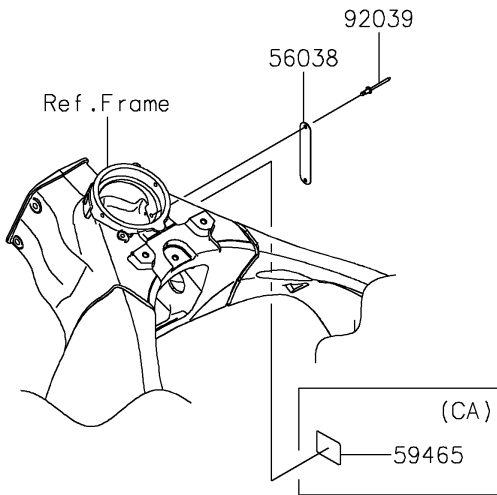

2021 Ninja® ZX™ -10R ABS KRT Edition PARTS DIAGRAM

Labels

F2860

Ref. Side Covers/Chain Cover

2021 Ninja® ZX™ -10R ABS KRT Edition PARTS LIST

Labels

ITEM NAME	PART NUMBER	QUANTITY
LABEL,GASOLINE (Ref # 56030)	56030-0357	1
LABEL,GASOLINE (Ref # 56030A)	56030-0358	1
LABEL-MANUAL,CHAIN (Ref # 56033)	56033-0927	1
LABEL-MANUAL,CHAIN (Ref # 56033A)	56033-0935	1
LABEL-BRAND,KAWASAKI (Ref # 56038)	56038-1054	1
LABEL-SPECIFICATION,TIRE&LOAD (Ref # 56053)	56053-1817	1
LABEL-SPECIFICATION,TIRE&LOAD (Ref # 56053A)	56053-1848	1
LABEL-WARNING,EVAPO (Ref # 56071)	56071-0158	1
LABEL-CERTIFICATION,EVAPO (Ref # 59465)	59465-2127	1
RIVET (Ref # 92039)	92039-1251	2