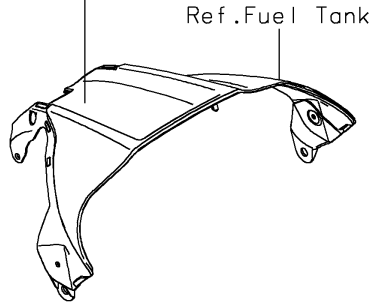

2021 Ninja® ZX™ -10R ABS KRT Edition PARTS DIAGRAM

Labels

F2860

Ref. Side Covers/Chain Cover

2021 Ninja® ZX™ -10R ABS KRT Edition PARTS LIST

Labels

ITEM NAME	PART NUMBER	QUANTITY
LABEL,GASOLINE (Ref # 56030)	56030-0357	1
LABEL,GASOLINE (Ref # 56030A)	56030-0358	1
LABEL-MANUAL,CHAIN (Ref # 56033)	56033-0927	1
LABEL-MANUAL,CHAIN (Ref # 56033A)	56033-0935	1
LABEL-BRAND,KAWASAKI (Ref # 56038)	56038-1054	1
LABEL-SPECIFICATION,TIRE&LOAD (Ref # 56053)	56053-1817	1
LABEL-SPECIFICATION,TIRE&LOAD (Ref # 56053A)	56053-1848	1
LABEL-WARNING,EVAPO (Ref # 56071)	56071-0158	1
LABEL-CERTIFICATION,EVAPO (Ref # 59465)	59465-2127	1
RIVET (Ref # 92039)	92039-1251	2