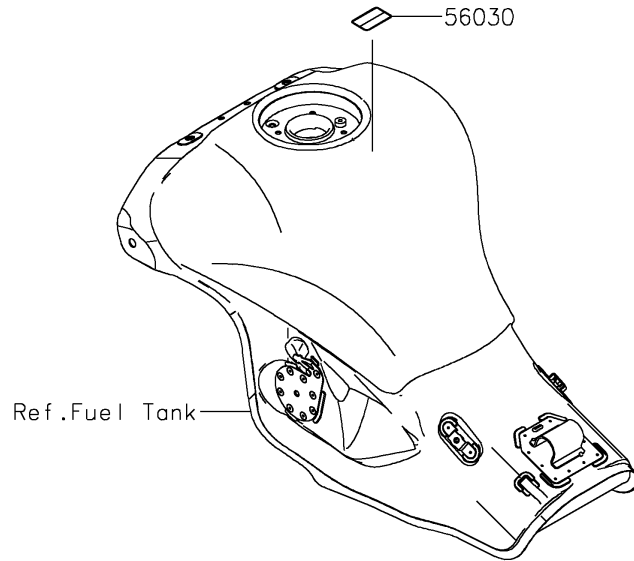

2021 Ninja® ZX™ -10R ABS KRT Edition PARTS DIAGRAM

Labels

F2860

Ref. Side Covers/Chain Cover

2021 Ninja® ZX™ -10R ABS KRT Edition PARTS LIST

Labels

ITEM NAME	PART NUMBER	QUANTITY
LABEL,GASOLINE (Ref # 56030)	56030-0357	1
LABEL,GASOLINE (Ref # 56030A)	56030-0358	1
LABEL-MANUAL,CHAIN (Ref # 56033)	56033-0927	1
LABEL-MANUAL,CHAIN (Ref # 56033A)	56033-0935	1
LABEL-BRAND,KAWASAKI (Ref # 56038)	56038-1054	1
LABEL-SPECIFICATION,TIRE&LOAD (Ref # 56053)	56053-1817	1
LABEL-SPECIFICATION,TIRE&LOAD (Ref # 56053A)	56053-1848	1
LABEL-WARNING,EVAPO (Ref # 56071)	56071-0158	1
LABEL-CERTIFICATION,EVAPO (Ref # 59465)	59465-2127	1
RIVET (Ref # 92039)	92039-1251	2