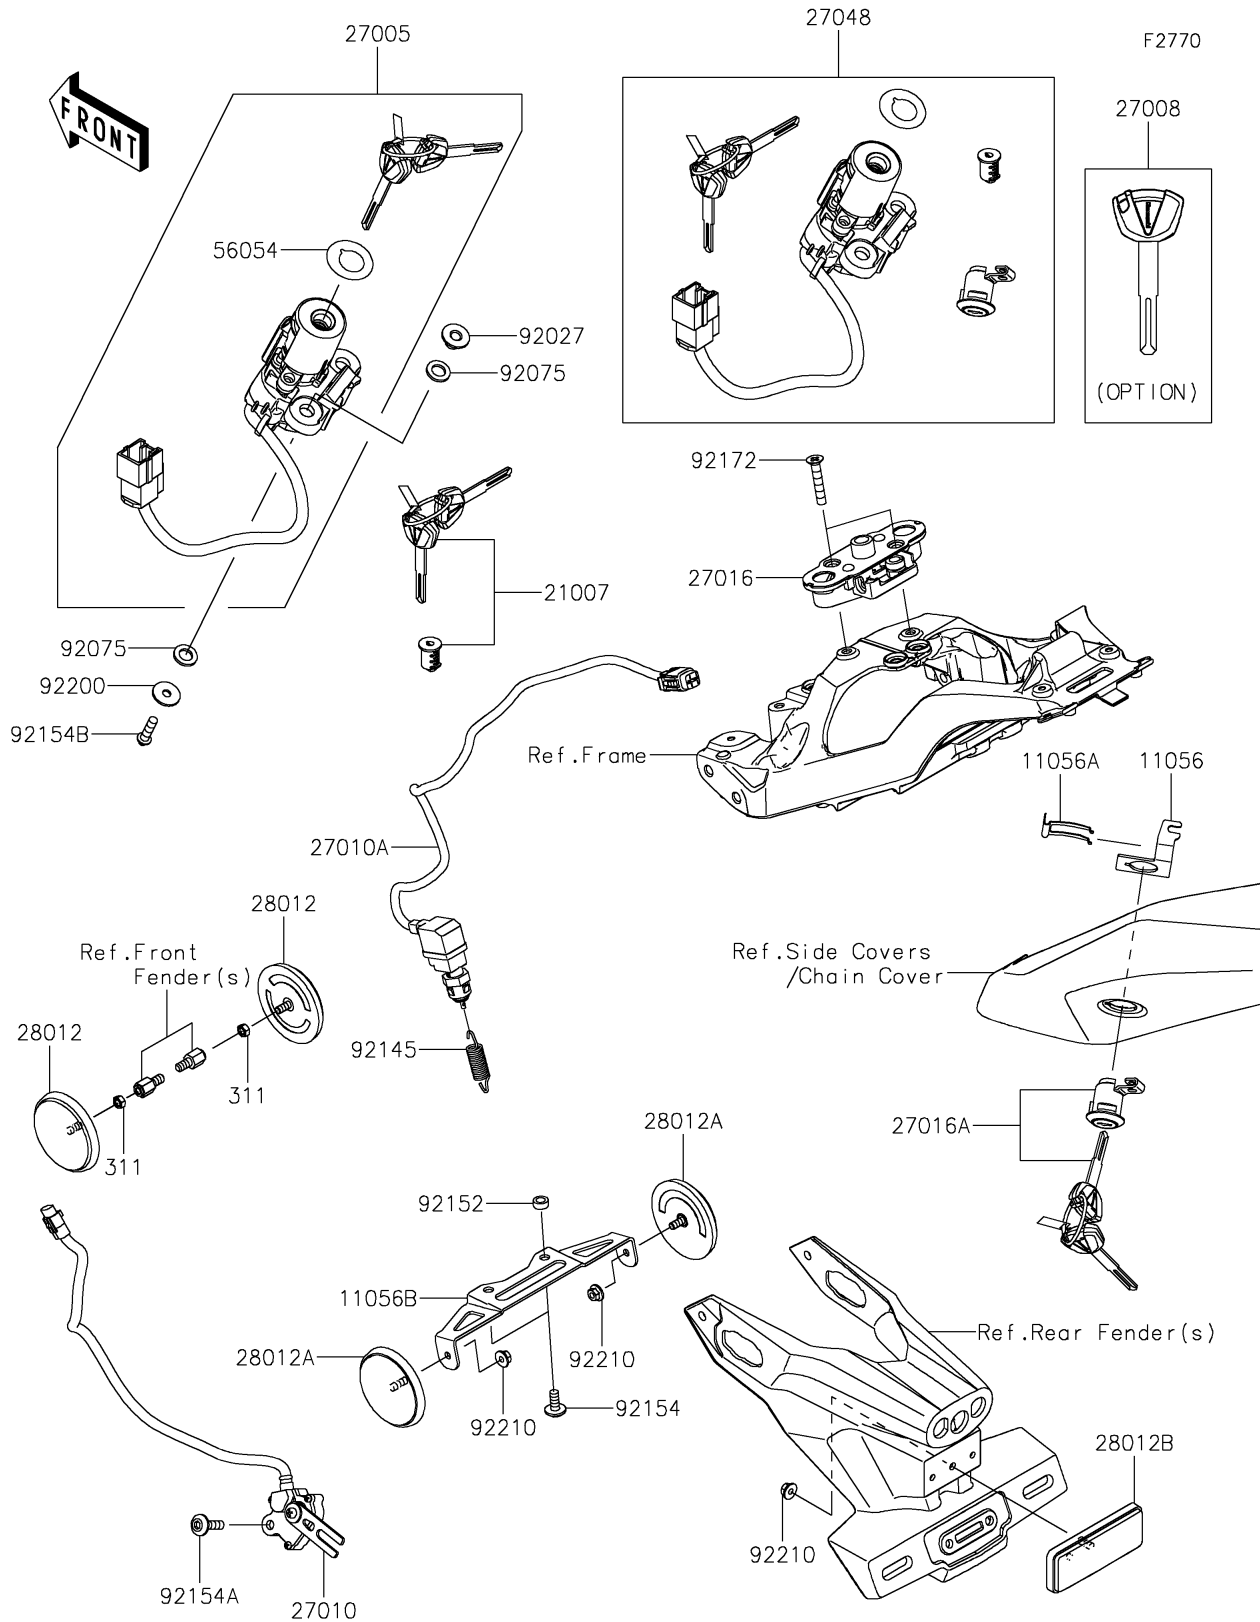

# 2021 NINJA® ZX™ -10R KRT EDITION PARTS DIAGRAM

Ignition Switch/Locks/Reflectors

## 2021 NINJA® ZX™ -10R KRT EDITION PARTS LIST

### Ignition Switch/Locks/Reflectors

ITEM NAME	PART NUMBER	QUANTITY
BRACKET (Ref # 11056)	11056-0237	1
BRACKET,CLASP (Ref # 11056A)	11056-0238	1
BRACKET,REFLECTOR (Ref # 11056B)	11056-4496	1
ROTOR,LOCK,TANK CAP (Ref # 21007)	21007-5089	1
SWITCH-ASSY-IGNITION (Ref # 27005)	27005-0699	1
KEY-LOCK,BLANK (Ref # 27008)	27008-0662	1
SWITCH,SIDE STAND (Ref # 27010)	27010-0003	1
SWITCH,STOP (Ref # 27010A)	27010-0944	1
LOCK-ASSY,SEAT STRIKER (Ref # 27016)	27016-0035	1
LOCK-ASSY,SEAT (Ref # 27016A)	27016-5418	1
SWITCH-ASSY (Ref # 27048)	27048-5261	1
REFLECTOR-REFLEX,FR,SIDE (Ref # 28012)	28012-0001	2
REFLECTOR-REFLEX (Ref # 28012A)	28012-0002	2
REFLECTOR-REFLEX (Ref # 28012B)	28012-1077	1
MARK,IGNITION SWITCH (Ref # 56054)	56054-2755	1
COLLAR,L=9.6 (Ref # 92027)	92027-1045	2
DAMPER (Ref # 92075)	92075-1564	4
SPRING,REAR BRAKE SWITCH (Ref # 92145)	92145-1972	1
COLLAR,6.5X10.5X4.5 (Ref # 92152)	92152-1348	2
BOLT,SOCKET,6X14 (Ref # 92154)	92154-0907	2
BOLT,SOCKET,6X22 (Ref # 92154A)	92154-1810	1
BOLT,TORX,6X22 (Ref # 92154B)	92154-1858	2
SCREW-CSK-CROS,6X35 (Ref # 92172)	92172-1432	2
WASHER,6X20X1.6 (Ref # 92200)	92200-0212	2
NUT,FLANGED,5MM (Ref # 92210)	92210-0007	3
NUT-HEX,5MM (Ref # 311)	311AB0500	2