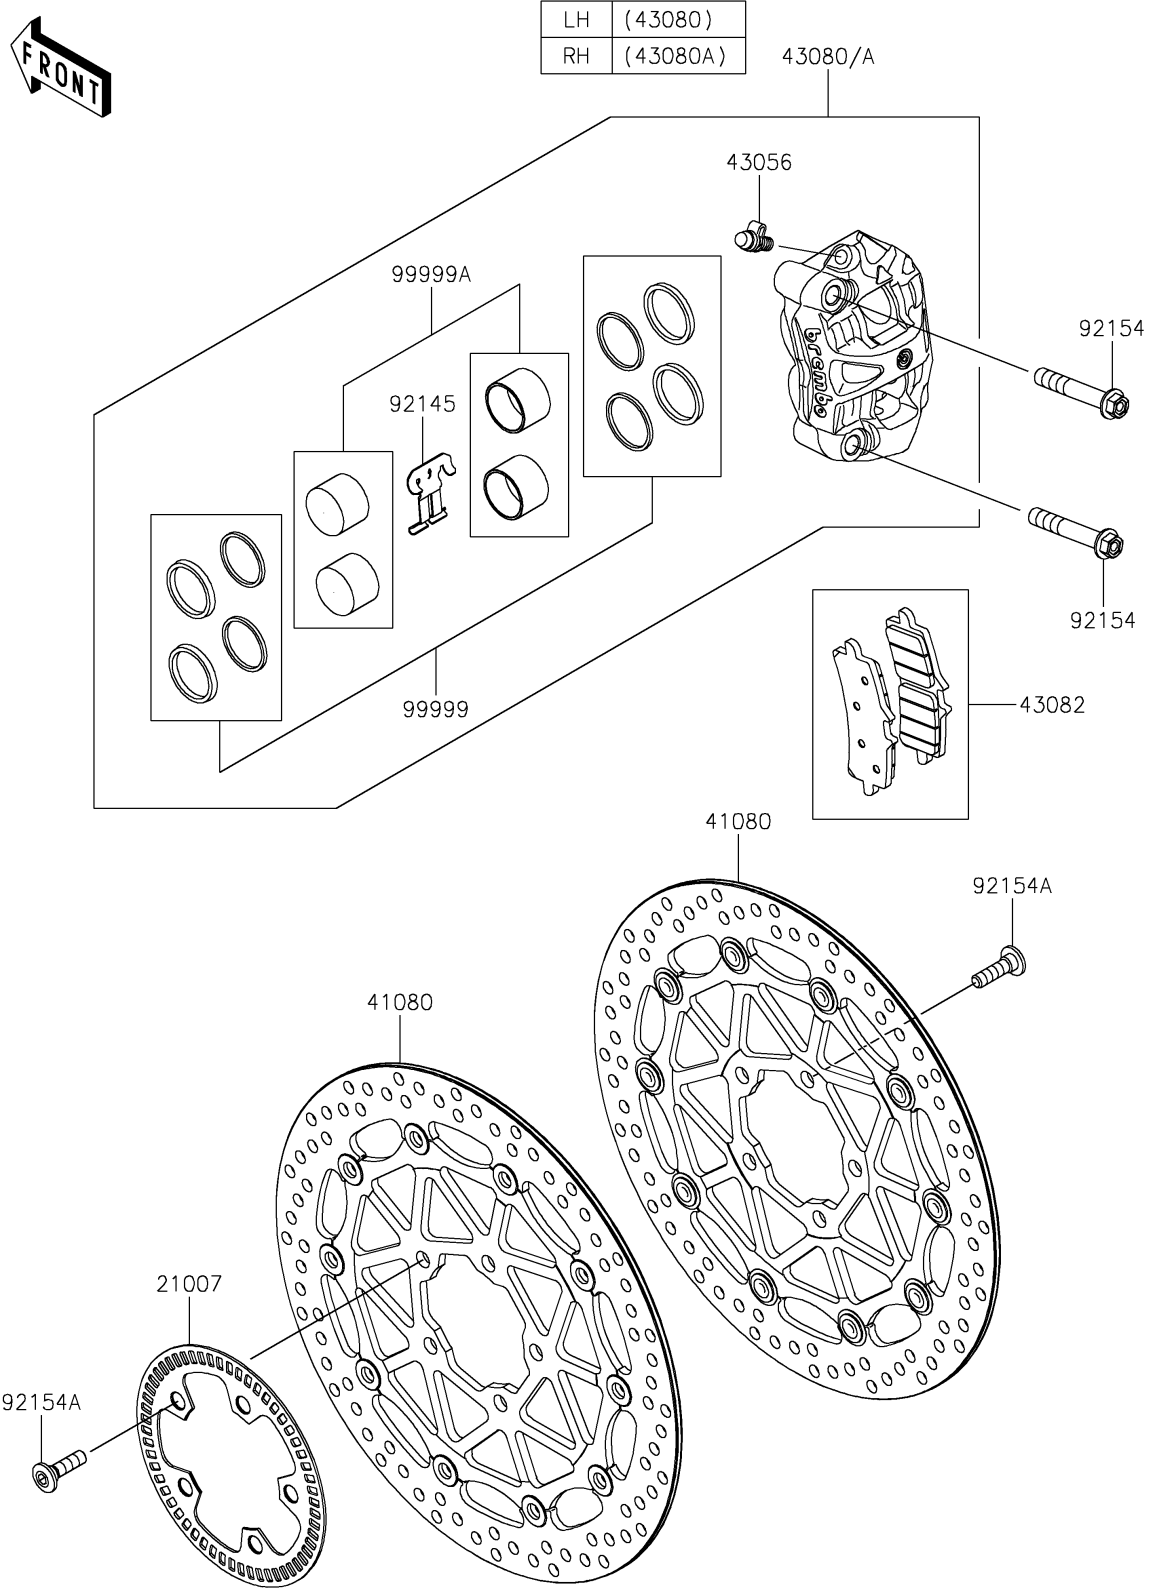

2021 Ninja® ZX™ -10R ABS KRT Edition PARTS DIAGRAM

Front Brake

F2292

2021 Ninja® ZX™ -10R ABS KRT Edition PARTS LIST

Front Brake

ITEM NAME	PART NUMBER	QUANTITY
ROTOR,FR WHEEL (Ref # 21007)	21007-0701	1
DISC,FR,BLACK/BLACK (Ref # 41080)	41080-0648-18U	2
BREATHER-BRAKE (Ref # 43056)	43056-0015	2
CALIPER-SUB-ASSY,FR,LH,GRAY (Ref # 43080)	43080-0207-51J	1
CALIPER-SUB-ASSY,FR,RH,GRAY (Ref # 43080A)	43080-0208-51J	1
PAD-ASSY-BRAKE (Ref # 43082)	43082-0157	2
SPRING (Ref # 92145)	92145-1684	2
BOLT,FLANGED,10X60 (Ref # 92154)	92154-1643	4
BOLT,SOCKET,8X30 (Ref # 92154A)	92154-1865	10
KIT.,DUST SEAL (Ref # 99999)	99999-0557	2
KIT.,CALIPER PISTON (Ref # 99999A)	99999-0617	2