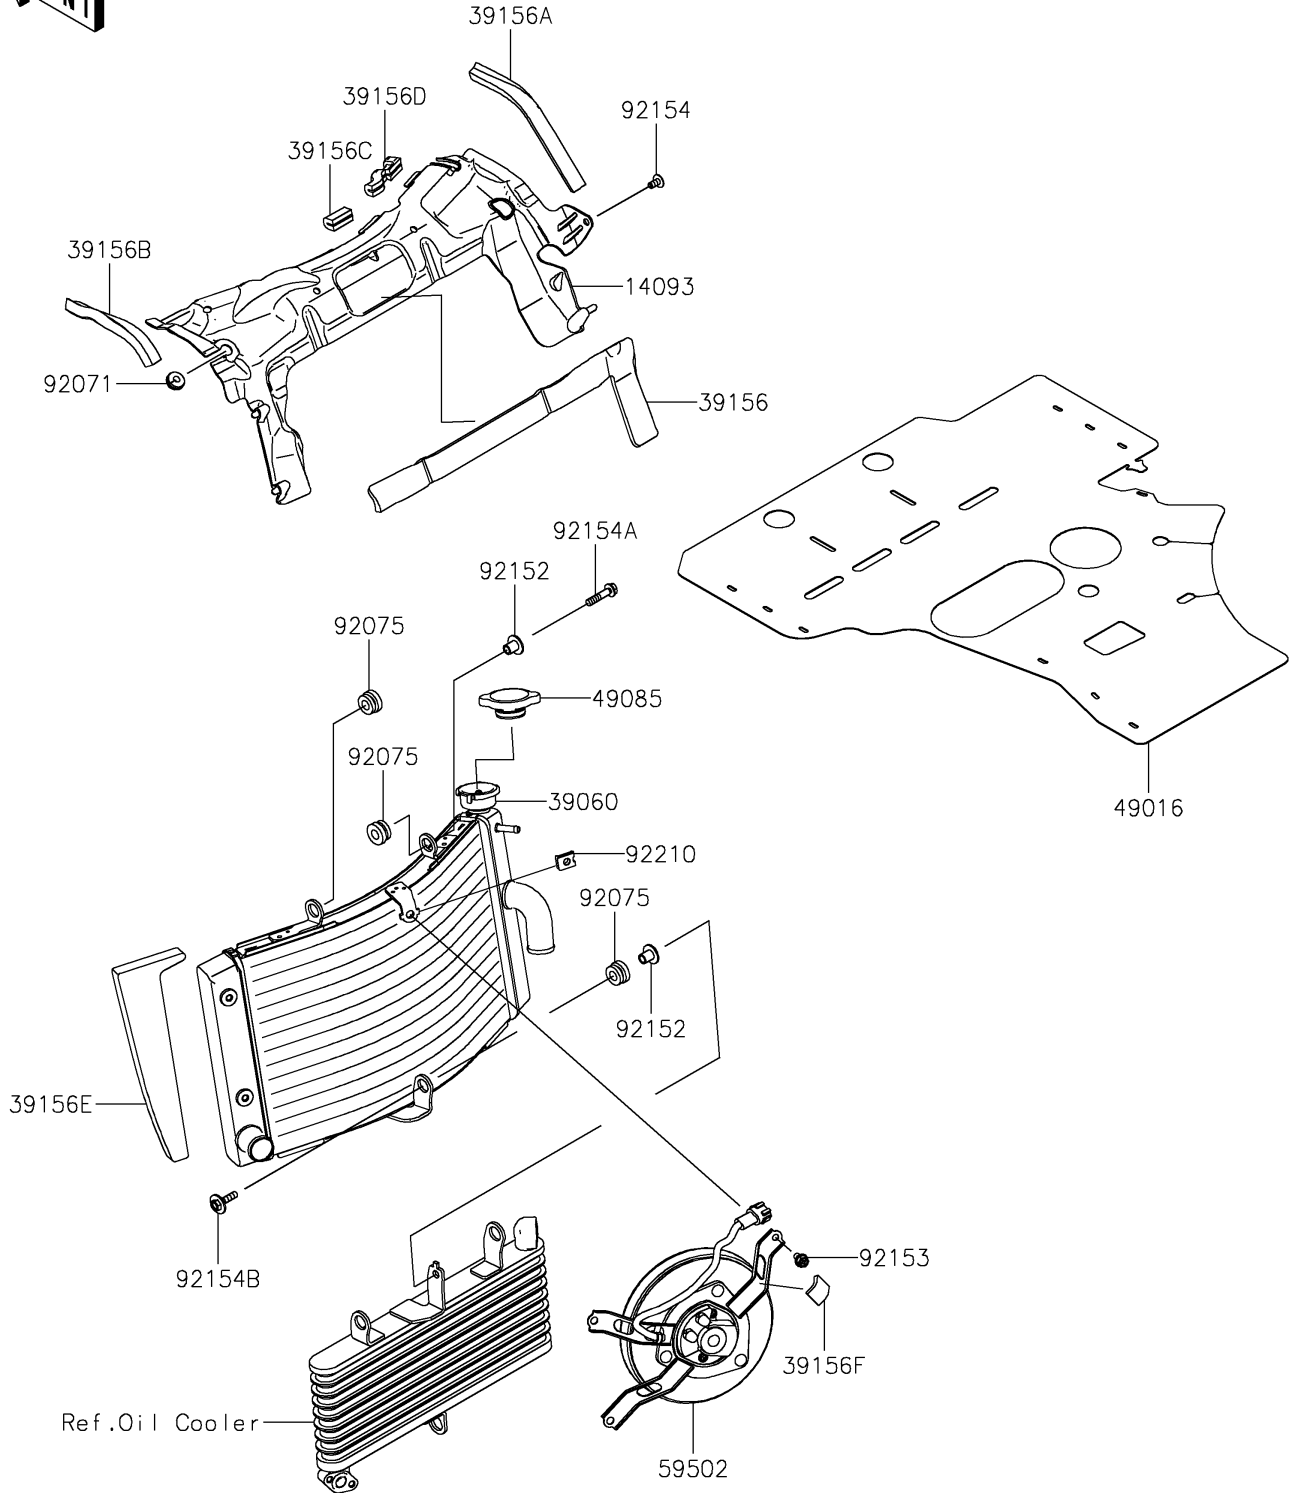

2021 Ninja® ZX™ -10R ABS KRT Edition PARTS DIAGRAM

Radiator

E3032

2021 Ninja® ZX™ -10R ABS KRT Edition PARTS LIST

Radiator

ITEM NAME	PART NUMBER	QUANTITY
COVER (Ref # 14093)	14093-1060	1
RADIATOR (Ref # 39060)	39060-0743	1
PAD (Ref # 39156)	39156-0730	1
PAD,15X163X10 (Ref # 39156A)	39156-2615	1
PAD,15X104X10 (Ref # 39156B)	39156-2643	1
PAD,20X26.5X5 (Ref # 39156C)	39156-2644	1
PAD,13.5X64X5 (Ref # 39156D)	39156-2645	1
PAD,RADIATOR LH (Ref # 39156E)	39156-2646	1
PAD,23X19X4 (Ref # 39156F)	39156-2737	1
COVER-SEAL,ENGINE RR (Ref # 49016)	49016-0669	1
CAP-ASSY-PRESSURE (Ref # 49085)	49085-0006	1
FAN-ASSY (Ref # 59502)	59502-0631	1
GROMMET (Ref # 92071)	92071-0811	1
DAMPER,RUBBER (Ref # 92075)	92075-1123	3
COLLAR (Ref # 92152)	92152-1074	2
BOLT (Ref # 92153)	92153-0531	3
BOLT,6X12 (Ref # 92154)	92154-1892	1
BOLT,FLANGED,15X30 (Ref # 92154A)	92154-2119	1
BOLT,6X25 (Ref # 92154B)	92154-4259	1
NUT (Ref # 92210)	92210-1323	1