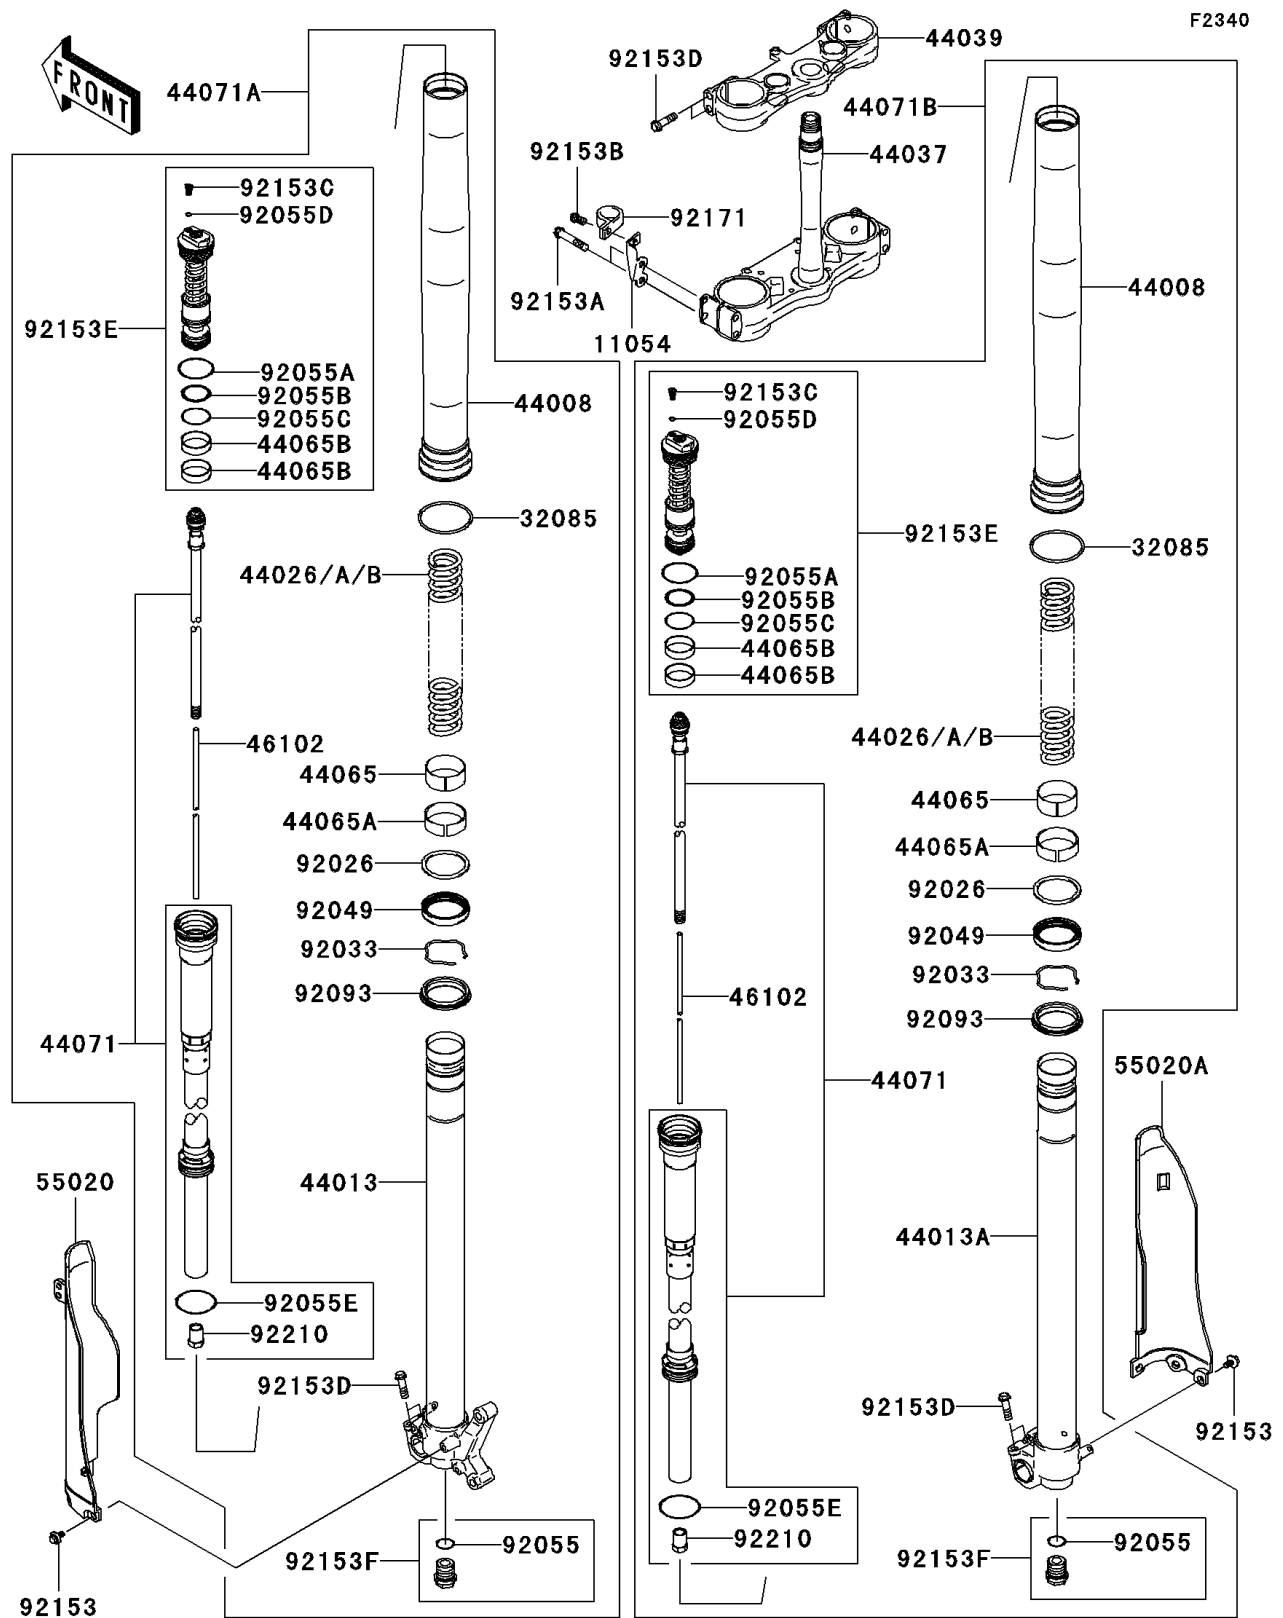

2007 KX250F PARTS DIAGRAM

Front Fork

2007 KX250F PARTS LIST

Front Fork

ITEM NAME	PART NUMBER	QUANTITY
BRACKET (Ref # 11054)	11054-0111	1
STOPPER,RING (Ref # 32085)	32085-0073	1
PIPE-FORK OUTER,GOLD (Ref # 44008)	44008-0029-828	1
PIPE-FORK INNER,LH (Ref # 44013)	44013-0040	1
PIPE-FORK INNER,RH (Ref # 44013A)	44013-0041	1
SPRING-FRONT FORK,K=4.2N/MM (Ref # 44026)	44026-0075	1
SPRING-FRONT FORK,K=4.4N/MM (Ref # 44026A)	44026-0076	1
SPRING-FRONT FORK,K=4.6N/MM (Ref # 44026B)	44026-0077	1
HOLDER-FORK UNDER,M.M.GOLD (Ref # 44037)	44037-0034-10Y	1
HOLDER-FORK UPPER,M.M.GOLD (Ref # 44039)	44039-0036-10Y	1
BUSHING-FRONT FORK,SLIDE (Ref # 44065)	44065-0016	1
BUSHING-FRONT FORK,GUIDE (Ref # 44065A)	44065-0017	1
BUSHING-FRONT FORK,SLIDE (Ref # 44065B)	44065-0018	1
DAMPER-ASSY,FORK (Ref # 44071)	44071-0382	1
DAMPER-ASSY,FORK,LH (Ref # 44071A)	44071-5015	1
DAMPER-ASSY,FORK,RH (Ref # 44071B)	44071-5016	1
ROD,PUSH (Ref # 46102)	46102-0075	1
GUARD,FORK,LH,WHITE (Ref # 55020)	55020-0172-RZ	1
GUARD,FORK,RH,WHITE (Ref # 55020A)	55020-0173-RZ	1
SPACER,SEAL (Ref # 92026)	92026-0089	1
RING-SNAP (Ref # 92033)	92033-0039	1
SEAL-OIL (Ref # 92049)	92049-0074	1
RING-O,CENTER BOLT (Ref # 92055)	92055-0090	1
RING-O (Ref # 92055A)	92055-0091	1
RING-O (Ref # 92055B)	92055-0092	1
RING-O (Ref # 92055C)	92055-0093	1
RING-O (Ref # 92055D)	92055-0094	1
RING-O (Ref # 92055E)	92055-0095	1
SEAL,DUST (Ref # 92093)	92093-0059	1

2007 KX250F PARTS LIST

Front Fork

ITEM NAME	PART NUMBER	QUANTITY
BOLT,FLANGED,6X14 (Ref # 92153)	92153-0936	1
BOLT,FLANGED,8X45 (Ref # 92153A)	92153-0990	1
BOLT,FLANGED (Ref # 92153B)	92153-1397	1
BOLT,PLUG (Ref # 92153C)	92153-1398	1
BOLT,FLANGED,8X40 (Ref # 92153D)	92153-1399	1
BOLT,FORK,GOLD (Ref # 92153E)	92153-1701-10J	1
BOLT,CENTER (Ref # 92153F)	92153-1778	1
CLAMP,BRAKE HOSE (Ref # 92171)	92171-0506	1
NUT,LOCK (Ref # 92210)	92210-0268	1