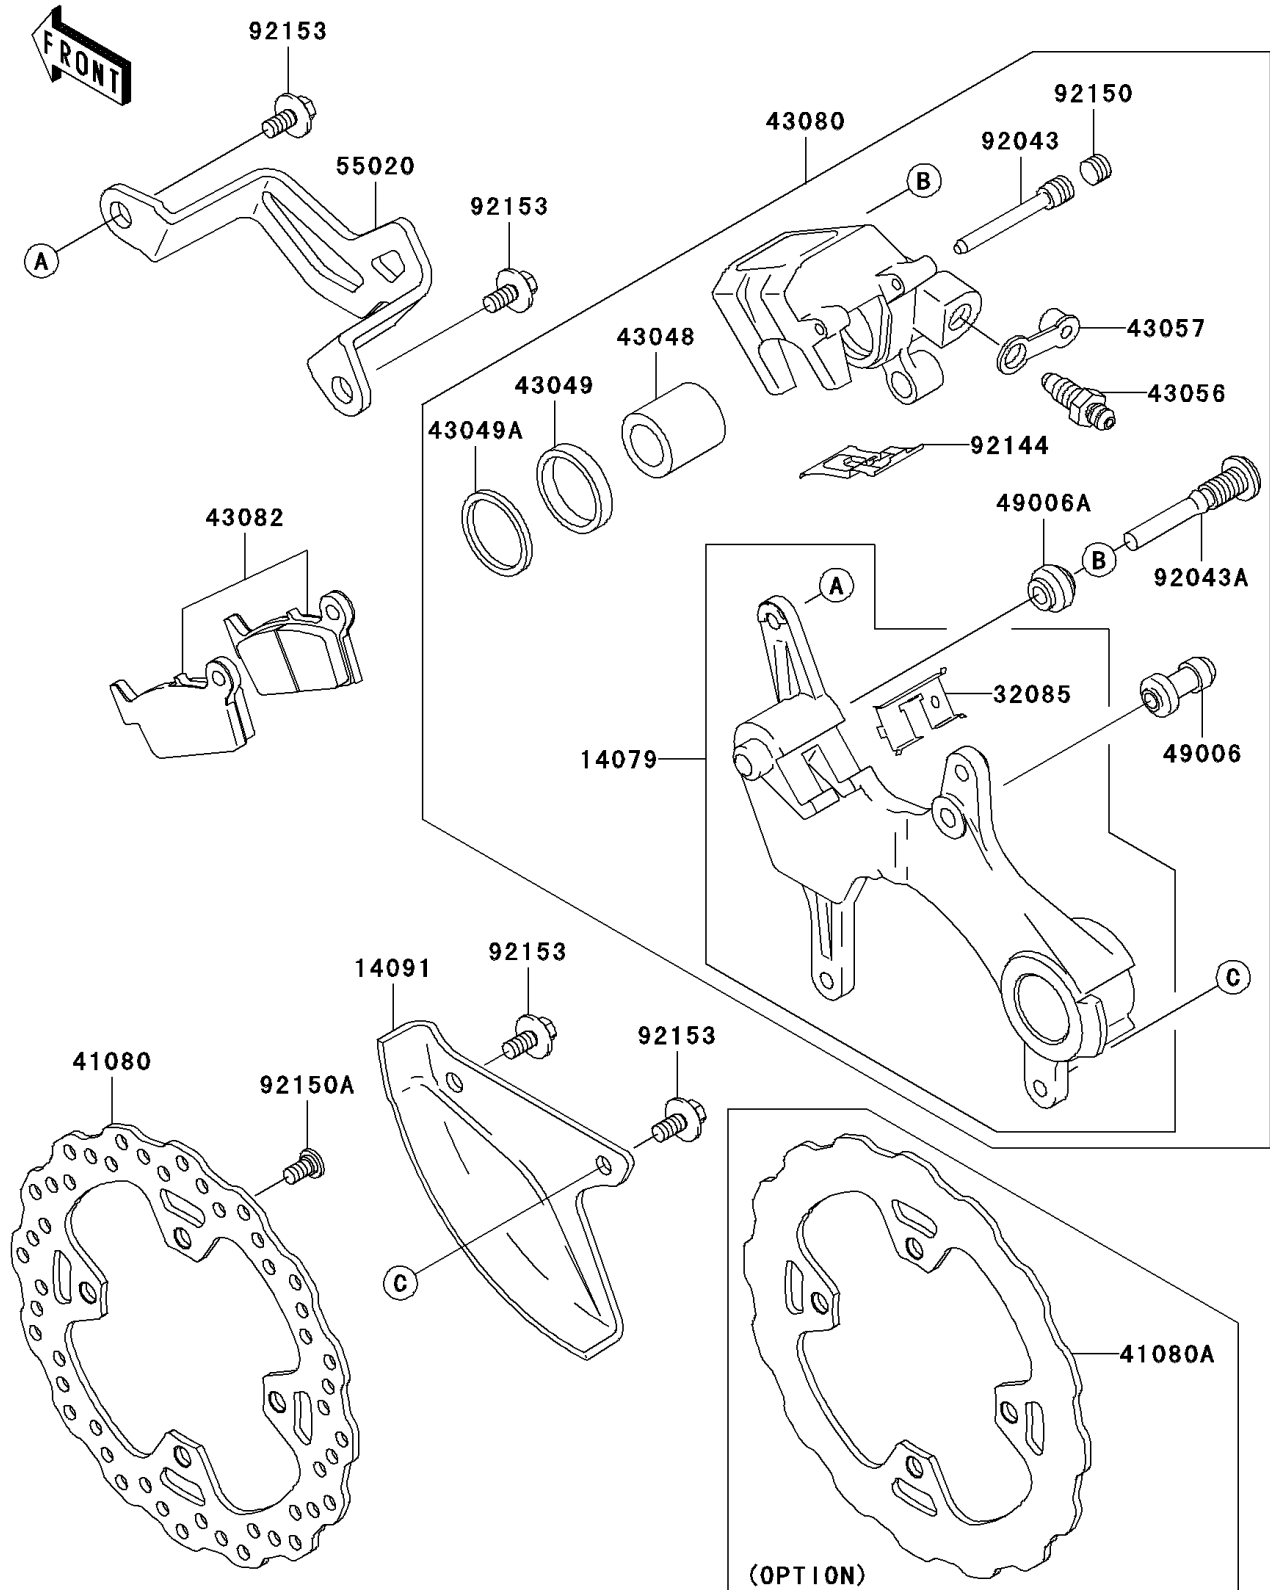

2007 KX250F PARTS DIAGRAM

Rear Brake

F2294

2007 KX250F PARTS LIST

Rear Brake

ITEM NAME	PART NUMBER	QUANTITY
HOLDER-ASSY,REAR CALIPER (Ref # 14079)	14079-0022	1
COVER,REAR DISC,WHITE (Ref # 14091)	14091-1523-RZ	1
STOPPER,PAD (Ref # 32085)	32085-1386	1
DISC,RR (Ref # 41080)	41080-0076	1
DISC,RR (Ref # 41080A)	41080-0094	1
PISTON-CALIPER (Ref # 43048)	43048-1066	1
PACKING (Ref # 43049)	43049-1063	1
PACKING (Ref # 43049A)	43049-1064	1
BREATHER (Ref # 43056)	43056-1055	1
CAP-BREATHER (Ref # 43057)	43057-1001	1
CALIPER-SUB-ASSY,RR (Ref # 43080)	43080-0037	1
PAD-ASSY-BRAKE (Ref # 43082)	43082-0048	1
BOOT,CALIPER (Ref # 49006)	49006-1088	1
BOOT,CALIPER (Ref # 49006A)	49006-1242	1
GUARD,RR CALIPER (Ref # 55020)	55020-0018	1
PIN,HANGER (Ref # 92043)	92043-1507	1
PIN (Ref # 92043A)	92043-1508	1
SPRING,PAD (Ref # 92144)	92144-1819	1
BOLT,PLUG (Ref # 92150)	92150-1692	1
BOLT,DISC PLATE,8X15 (Ref # 92150A)	92150-1811	1
BOLT,FLANGED,6X14 (Ref # 92153)	92153-0936	1