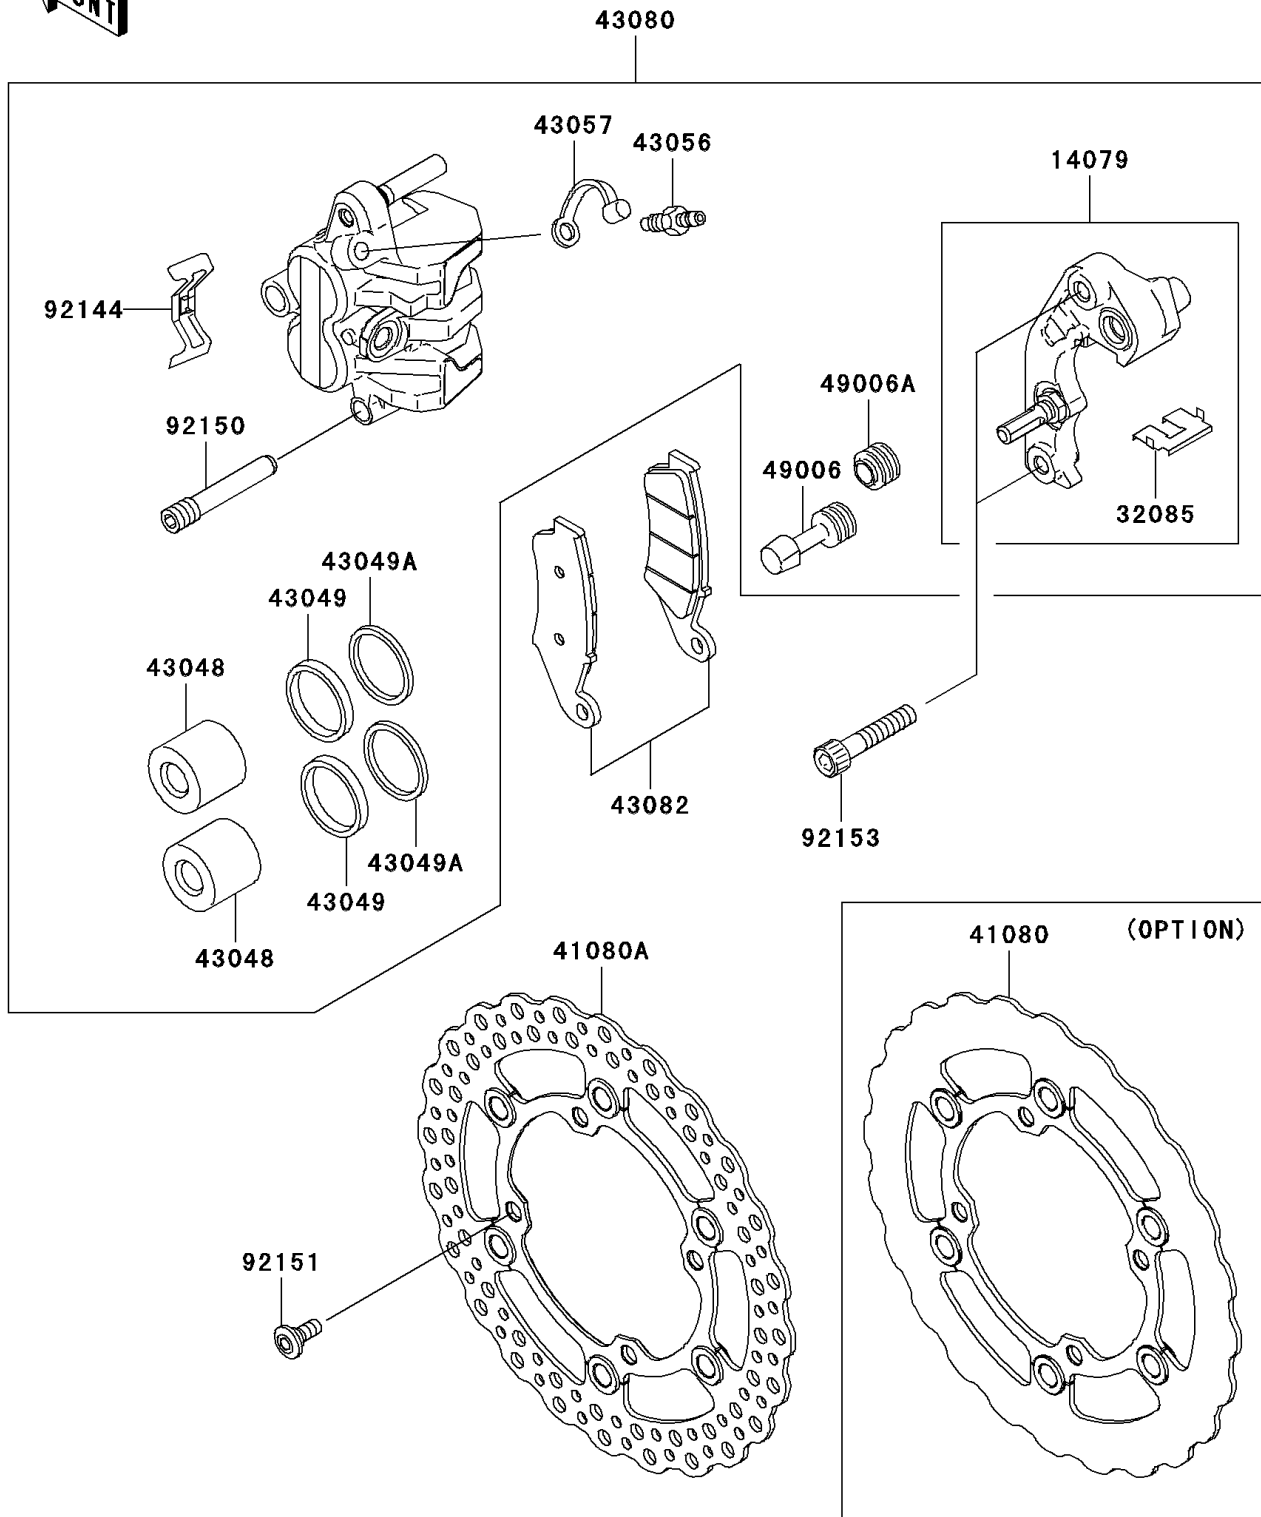

## 2007 KX250F PARTS DIAGRAM

Front Brake

F2292

## 2007 KX250F PARTS LIST

Front Brake

ITEM NAME	PART NUMBER	QUANTITY
HOLDER-ASSY,FRONT CALIPER (Ref # 14079)	14079-1097	1
STOPPER,PAD (Ref # 32085)	32085-1361	1
DISC,FR (Ref # 41080)	41080-0082	1
DISC,FR (Ref # 41080A)	41080-0090	1
PISTON-CALIPER (Ref # 43048)	43048-1095	1
PACKING,PISTON SEAL (Ref # 43049)	43049-1060	1
PACKING,PISTON SEAL (Ref # 43049A)	43049-1061	1
BREATHER (Ref # 43056)	43056-1055	1
CAP-BREATHER (Ref # 43057)	43057-1001	1
CALIPER-SUB-ASSY,FR,LH (Ref # 43080)	43080-0006	1
PAD-ASSY-BRAKE (Ref # 43082)	43082-0049	1
BOOT,CALIPER (Ref # 49006)	49006-1088	1
BOOT,CALIPER (Ref # 49006A)	49006-1242	1
SPRING,PAD (Ref # 92144)	92144-1721	1
BOLT,HANGER (Ref # 92150)	92150-1691	1
BOLT,DISC PLATE,6MM (Ref # 92151)	92151-1799	1
BOLT,SOCKET,8X40 (Ref # 92153)	92153-0517	1