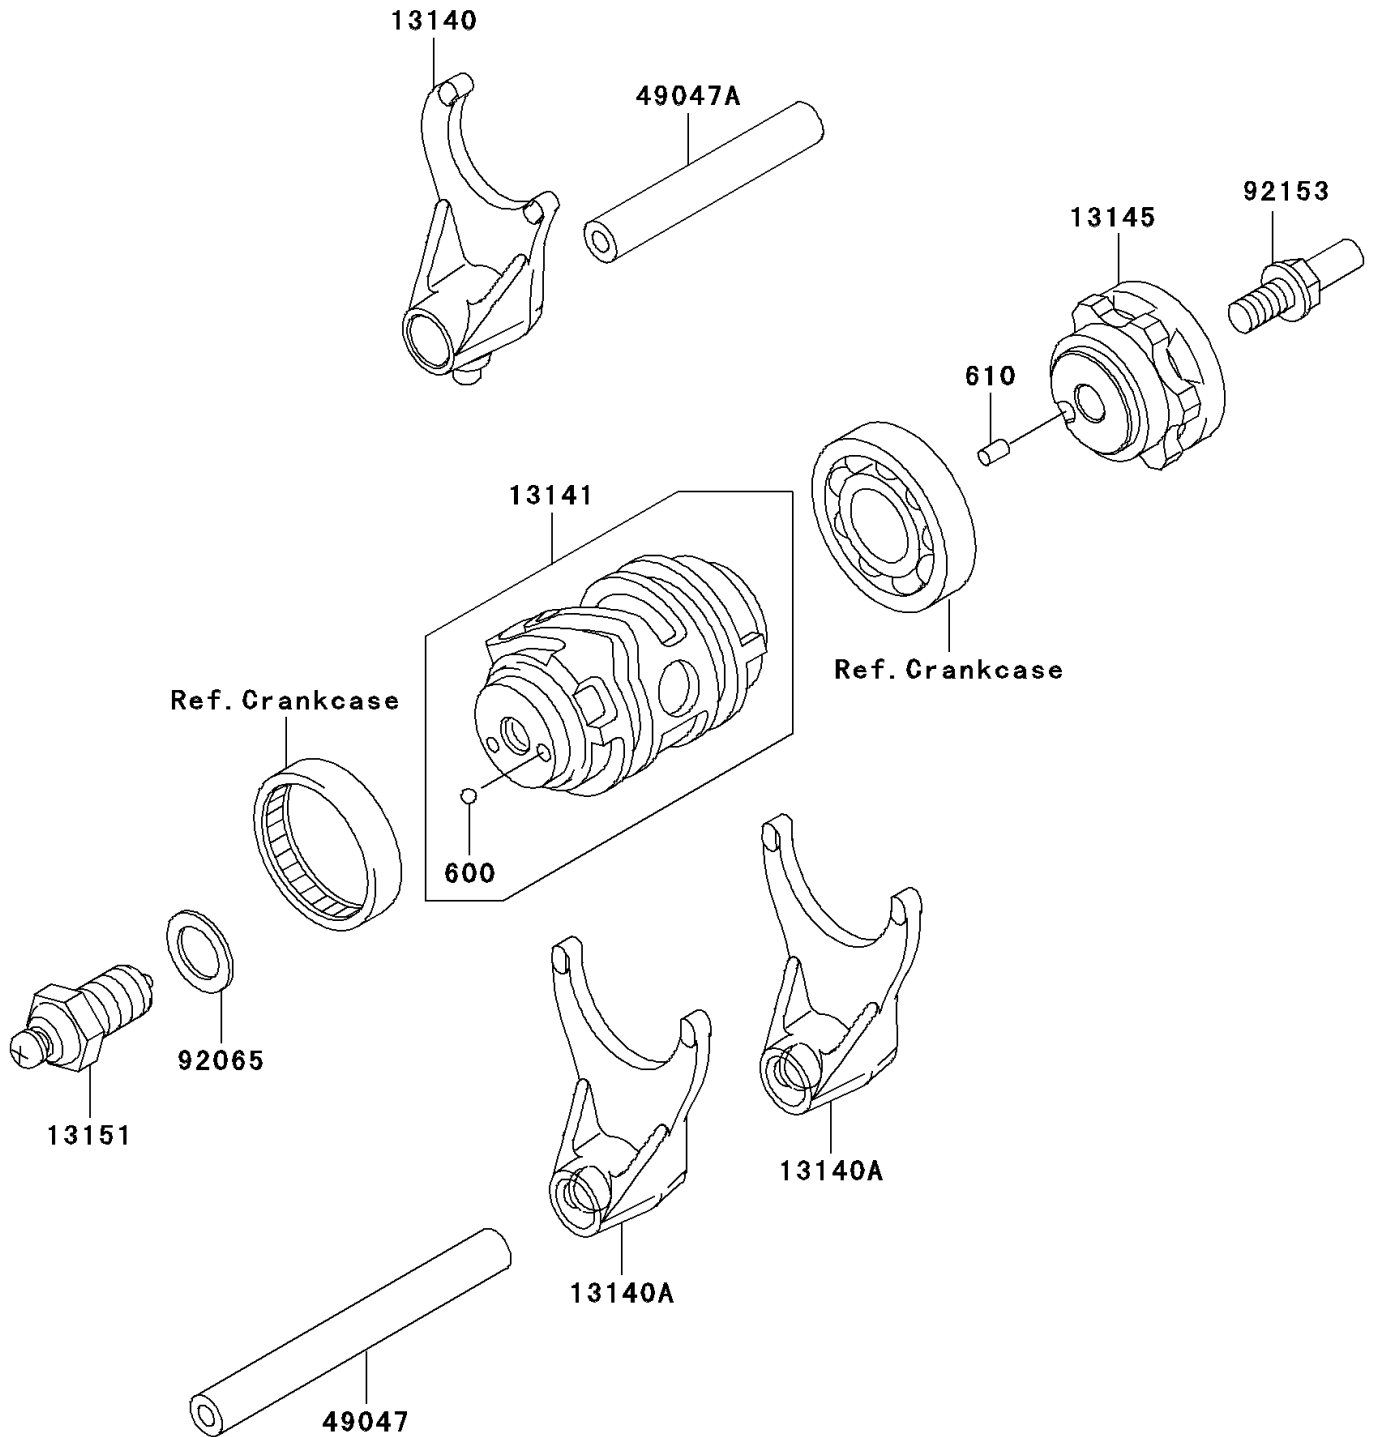

2007 KX250F PARTS DIAGRAM

Gear Change Drum/Shift Fork(s)

E1362

2007 KX250F PARTS LIST

Gear Change Drum/Shift Fork(s)

ITEM NAME	PART NUMBER	QUANTITY
BALL-STEEL,7/32" (Ref # 600)	600A0700	1
ROLLER,4X8 (Ref # 610)	610A0408	1
FORK-SHIFT,IN (Ref # 13140)	13140-0038	1
FORK-SHIFT,OUT (Ref # 13140A)	13140-0039	1
DRUM-CHANGE (Ref # 13141)	13141-0022	1
CAM-CHANGE DRUM (Ref # 13145)	13145-0024	1
SWITCH-COMP,NEUTRAL (Ref # 13151)	13151-0006	1
ROD-SHIFT,OUTPUT,L=94.5 (Ref # 49047)	49047-0003	1
ROD-SHIFT,INPUT,L=63 (Ref # 49047A)	49047-0004	1
GASKET,10.5X16X1 (Ref # 92065)	92065-058	1
BOLT (Ref # 92153)	92153-1735	1