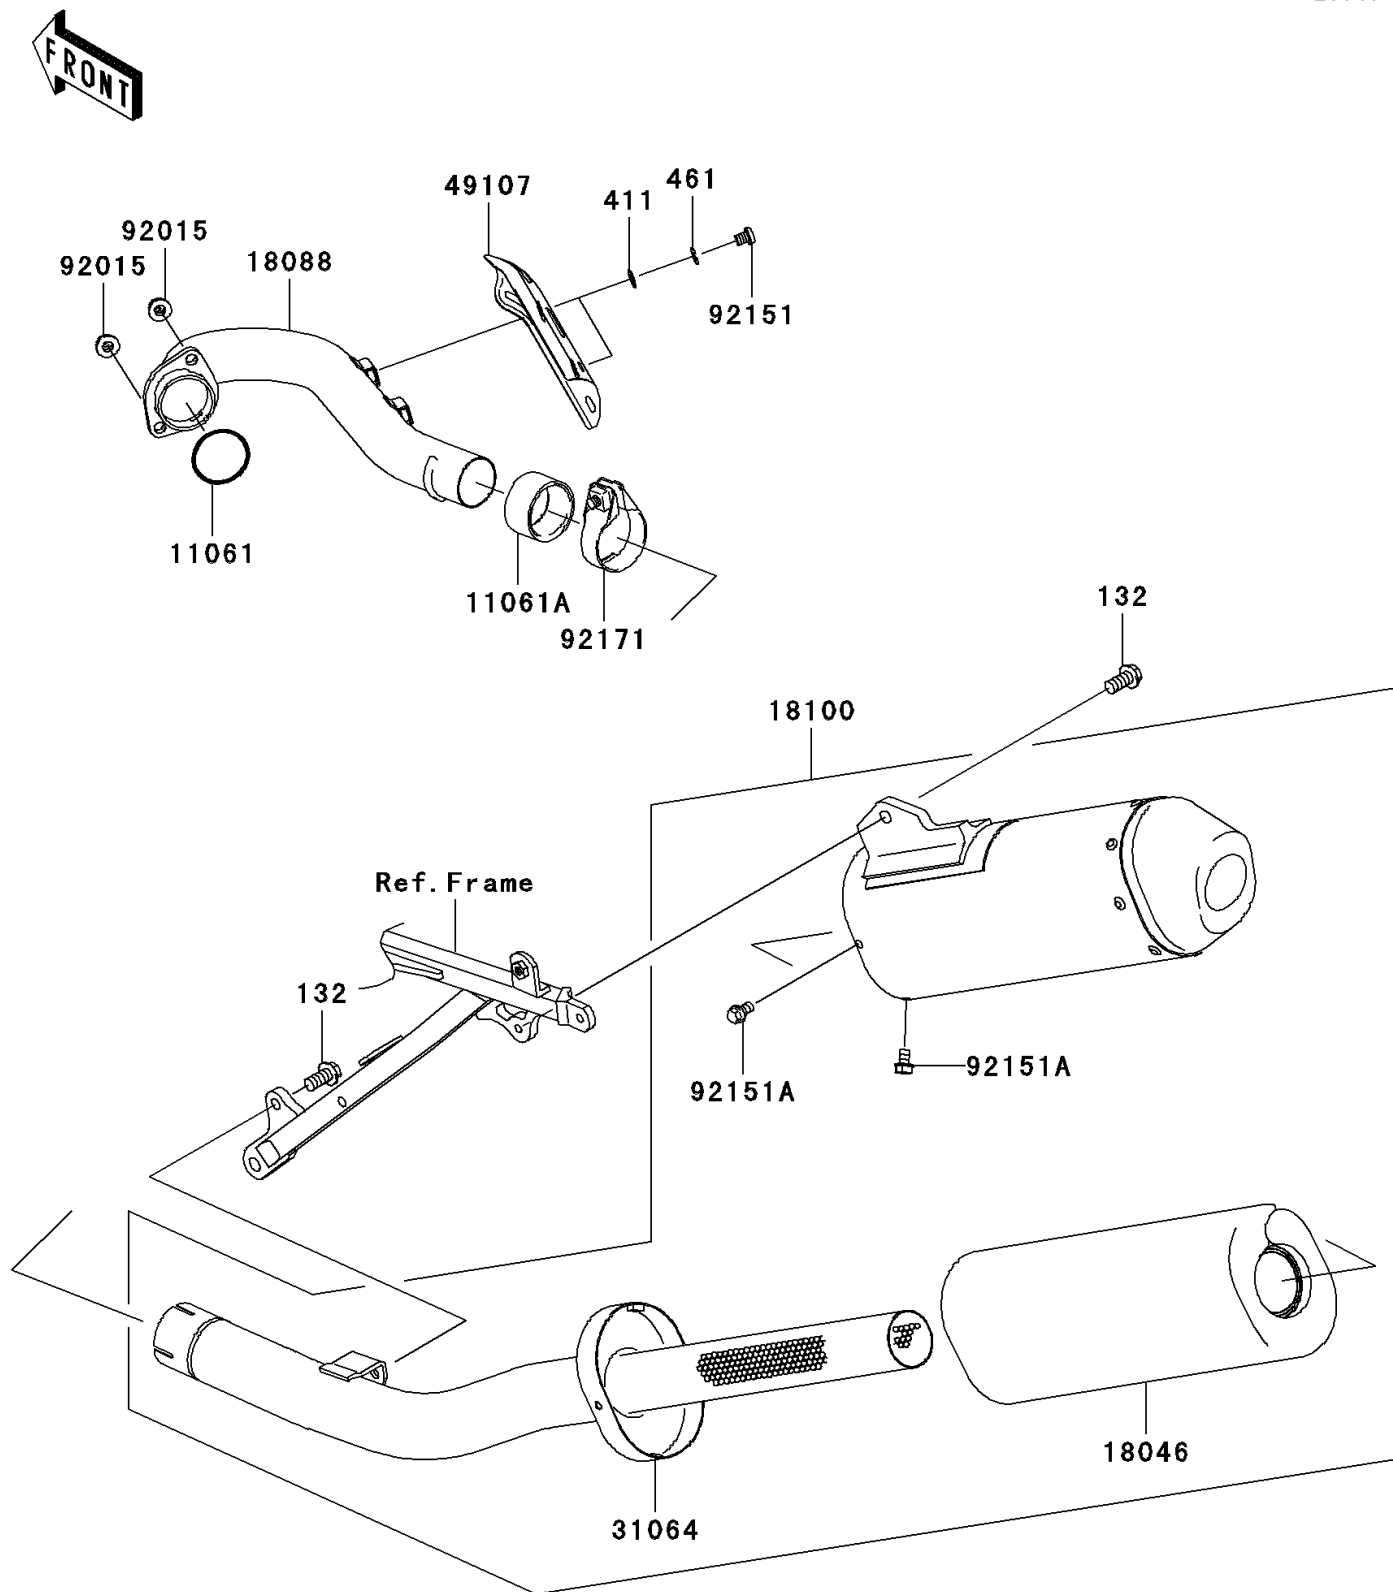

## 2007 KX250F PARTS DIAGRAM

Muffler(s)

E1140

## 2007 KX250F PARTS LIST

Muffler(s)

ITEM NAME	PART NUMBER	QUANTITY
BOLT-FLANGED-SMALL,8X18 (Ref # 132)	132L0818	1
WASHER-PLAIN,6MM (Ref # 411)	411S0600	1
WASHER-SPRING,6MM (Ref # 461)	461S0600	1
GASKET (Ref # 11061)	11061-0027	1
GASKET (Ref # 11061A)	11061-0101	1
WOOL (Ref # 18046)	18046-0042	1
PIPE-EXHAUST (Ref # 18088)	18088-0258	1
BODY-ASSY-MUFFLER (Ref # 18100)	18100-0049	1
PIPE-COMP (Ref # 31064)	31064-0078	1
COVER-EXHAUST PIPE (Ref # 49107)	49107-0058	1
NUT,8MM (Ref # 92015)	92015-1402	1
BOLT,SOCKET,6X10 (Ref # 92151)	92151-1449	1
BOLT,FLANGED,6X10 (Ref # 92151A)	92151-1822	1
CLAMP (Ref # 92171)	92171-0491	1