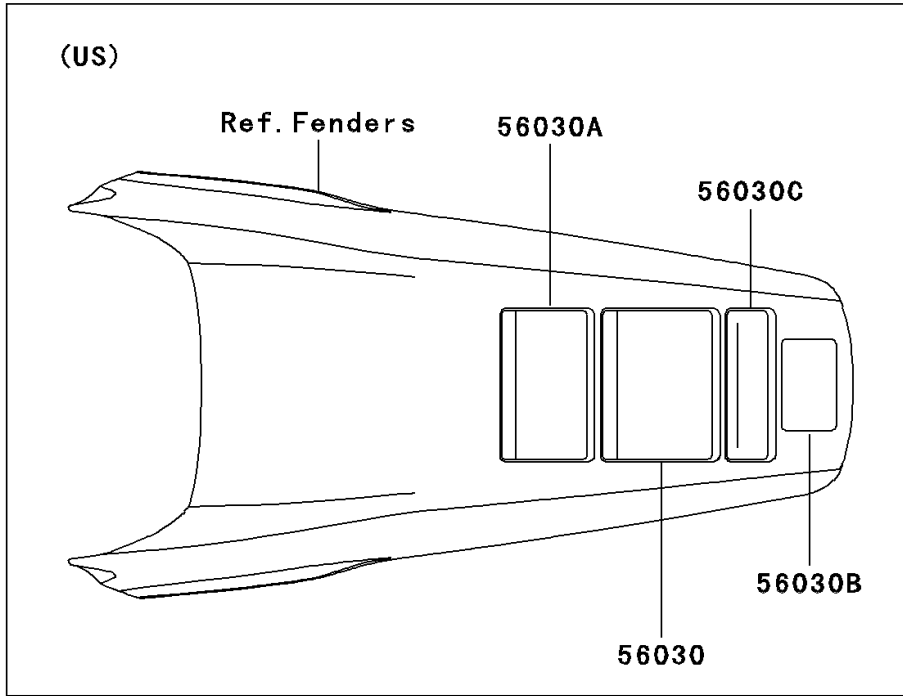

# 2007 KX250 PARTS DIAGRAM

Labels

F2860

### Labels

ITEM NAME	PART NUMBER	QUANTITY
LABEL,32:1 (Ref # 56030B)	56030-1230	1
LABEL,IMPORTANT NOTICE (Ref # 56030)	56030-1228	1
LABEL,DISCLAIMER (Ref # 56030A)	56030-1229	1
LABEL,NOISE EMISSION (Ref # 56030C)	56030-1231	1
LABEL,DISCLAIMER (Ref # 56030D)	56030-1233	1