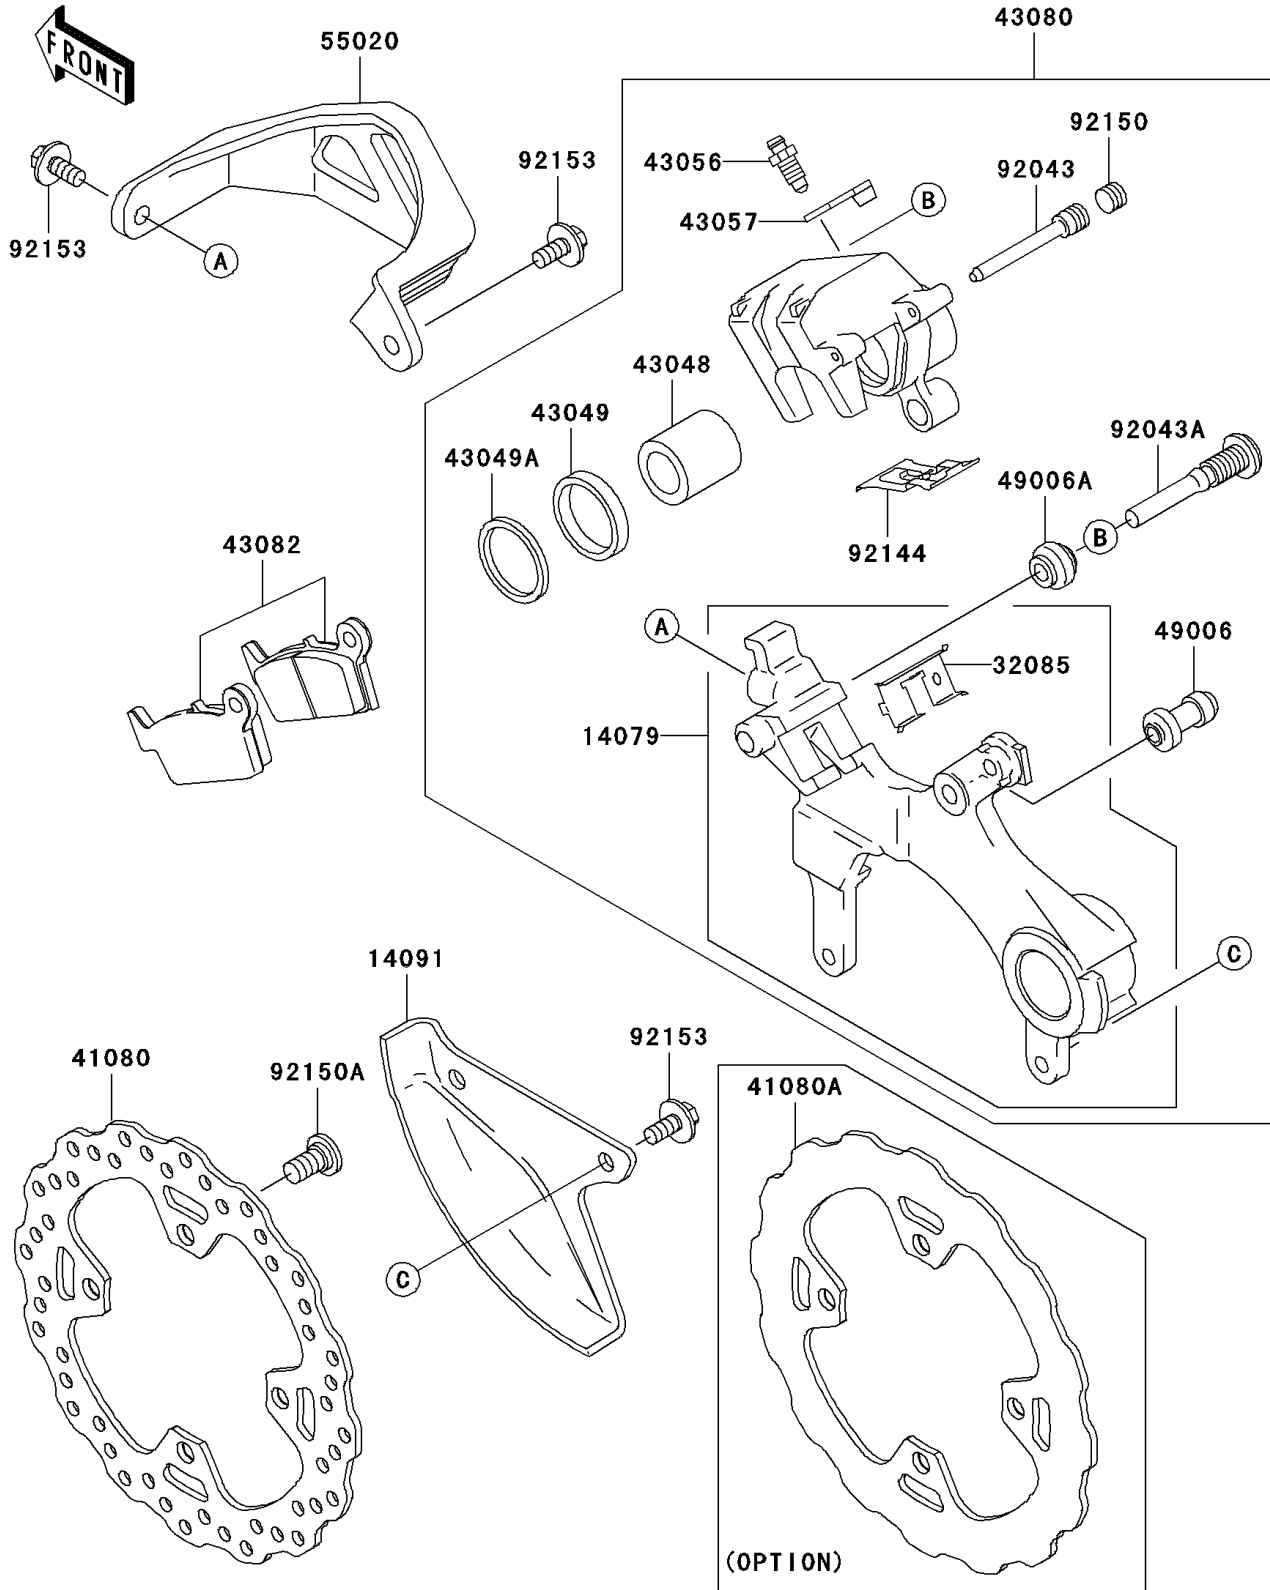

2007 KX250 PARTS DIAGRAM

Rear Brake

F2294

2007 KX250 PARTS LIST

Rear Brake

ITEM NAME	PART NUMBER	QUANTITY
HOLDER-ASSY,REAR CALIPER (Ref # 14079)	14079-1139	1
COVER,REAR DISC,WHITE (Ref # 14091)	14091-1523-RZ	1
STOPPER,PAD (Ref # 32085)	32085-1386	1
DISC,RR (Ref # 41080)	41080-0076	1
DISC,RR (Ref # 41080A)	41080-0094	1
PISTON-CALIPER (Ref # 43048)	43048-1068	1
PACKING,PISTON SEAL (Ref # 43049)	43049-1060	1
PACKING,PISTON SEAL (Ref # 43049A)	43049-1061	1
BREATHER (Ref # 43056)	43056-1055	1
CAP-BREATHER (Ref # 43057)	43057-1001	1
CALIPER-SUB-ASSY,RR (Ref # 43080)	43080-0007	1
PAD-ASSY-BRAKE (Ref # 43082)	43082-1292	1
BOOT,CALIPER (Ref # 49006)	49006-1088	1
BOOT,CALIPER (Ref # 49006A)	49006-1242	1
GUARD,RR CALIPER,WHITE (Ref # 55020)	55020-1488-RZ	1
PIN,HANGER (Ref # 92043)	92043-1507	1
PIN (Ref # 92043A)	92043-1508	1
SPRING,PAD (Ref # 92144)	92144-1819	1
BOLT,PLUG (Ref # 92150)	92150-1692	1
BOLT,DISC PLATE,8X15 (Ref # 92150A)	92150-1811	4
BOLT,FLANGED,6X14 (Ref # 92153)	92153-0936	4