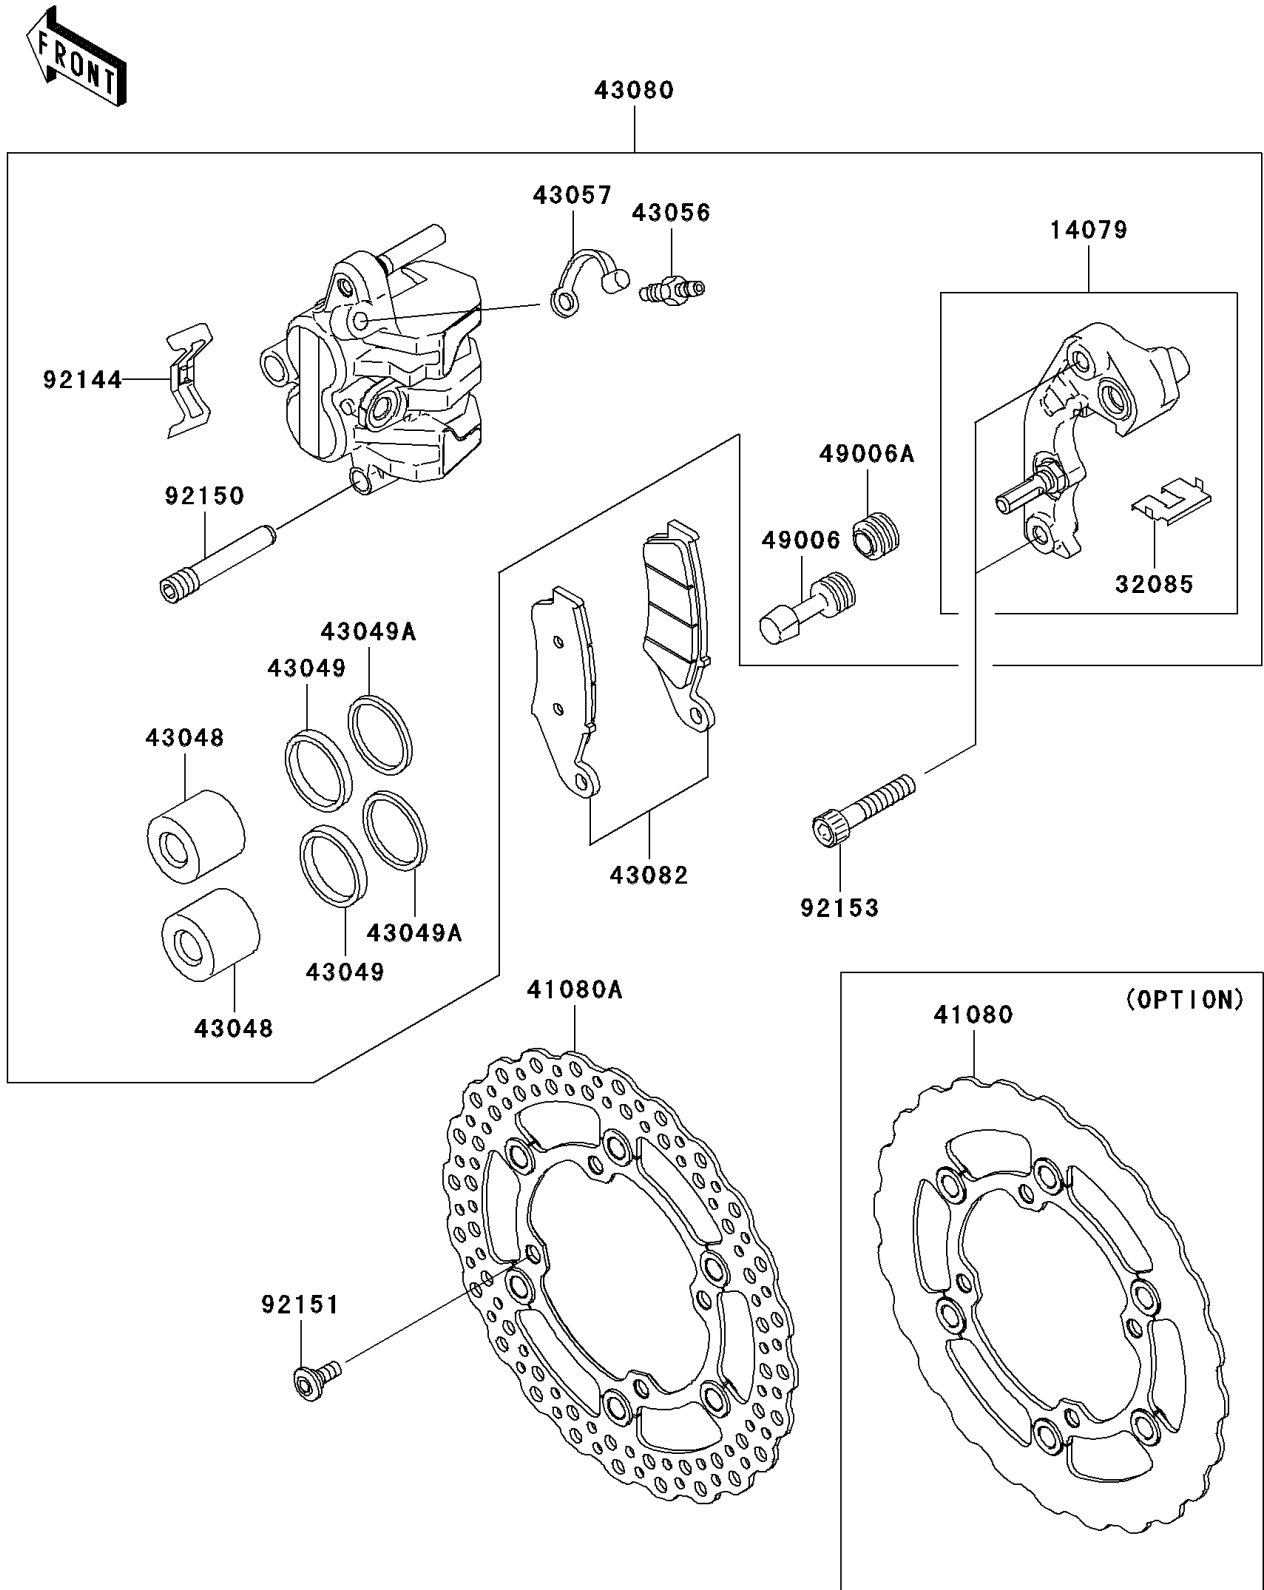

2007 KX250 PARTS DIAGRAM

Front Brake

F2292

2007 KX250 PARTS LIST

Front Brake

ITEM NAME	PART NUMBER	QUANTITY
HOLDER-ASSY,FRONT CALIPER (Ref # 14079)	14079-1097	1
STOPPER,PAD (Ref # 32085)	32085-1361	1
DISC,FR (Ref # 41080)	41080-0082	1
DISC,FR (Ref # 41080A)	41080-0090	1
PISTON-CALIPER (Ref # 43048)	43048-1095	2
PACKING,PISTON SEAL (Ref # 43049)	43049-1060	2
PACKING,PISTON SEAL (Ref # 43049A)	43049-1061	2
BREATHER (Ref # 43056)	43056-1055	1
CAP-BREATHER (Ref # 43057)	43057-1001	1
CALIPER-SUB-ASSY,FR,LH (Ref # 43080)	43080-0006	1
PAD-ASSY-BRAKE (Ref # 43082)	43082-0026	1
BOOT,CALIPER (Ref # 49006)	49006-1088	1
BOOT,CALIPER (Ref # 49006A)	49006-1242	1
SPRING,PAD (Ref # 92144)	92144-1721	1
BOLT,HANGER (Ref # 92150)	92150-1691	1
BOLT,DISC PLATE,6MM (Ref # 92151)	92151-1799	4
BOLT,SOCKET,8X40 (Ref # 92153)	92153-0517	2