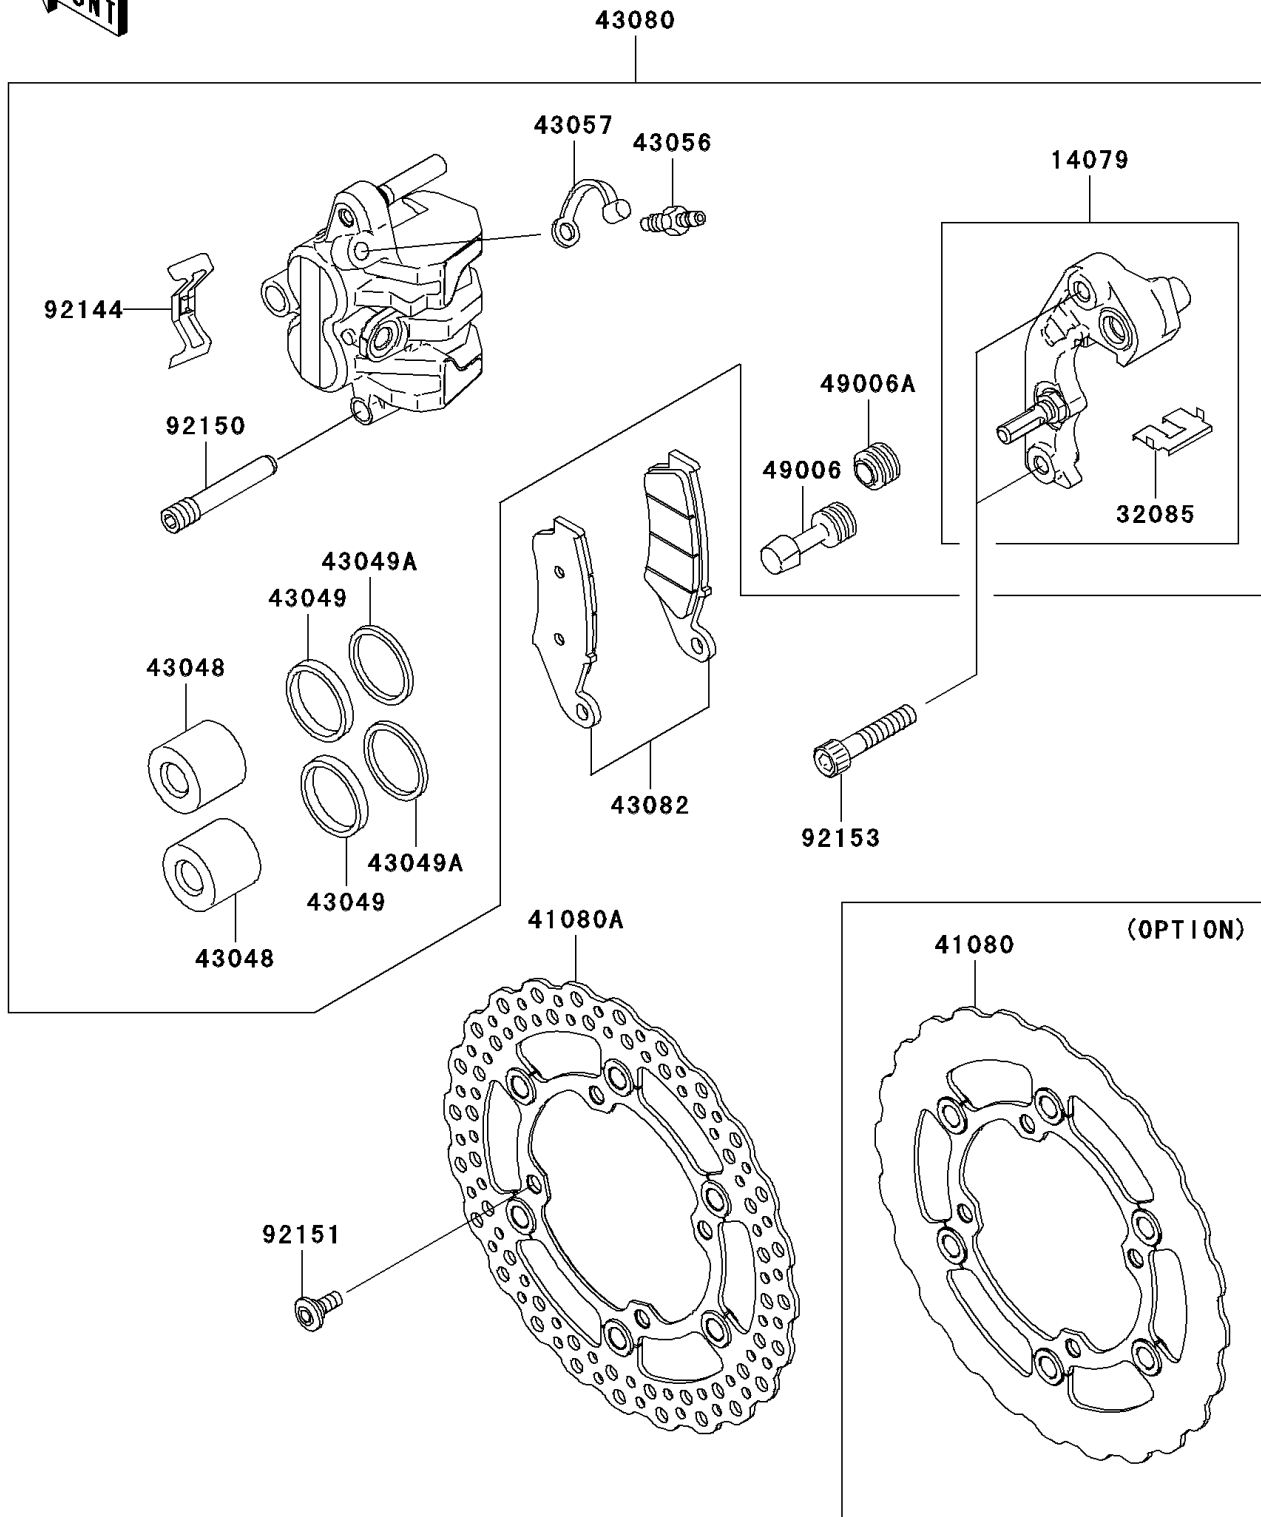

2007 KX250 PARTS DIAGRAM

Front Brake

F2292

2007 KX250 PARTS LIST

Front Brake

ITEM NAME	PART NUMBER	QUANTITY
HOLDER-ASSY,FRONT CALIPER (Ref # 14079)	14079-1097	1
STOPPER,PAD (Ref # 32085)	32085-1361	1
DISC,FR (Ref # 41080)	41080-0082	1
DISC,FR (Ref # 41080A)	41080-0090	1
PISTON-CALIPER (Ref # 43048)	43048-1095	2
PACKING,PISTON SEAL (Ref # 43049)	43049-1060	2
PACKING,PISTON SEAL (Ref # 43049A)	43049-1061	2
BREATHER (Ref # 43056)	43056-1055	1
CAP-BREATHER (Ref # 43057)	43057-1001	1
CALIPER-SUB-ASSY,FR,LH (Ref # 43080)	43080-0006	1
PAD-ASSY-BRAKE (Ref # 43082)	43082-0026	1
BOOT,CALIPER (Ref # 49006)	49006-1088	1
BOOT,CALIPER (Ref # 49006A)	49006-1242	1
SPRING,PAD (Ref # 92144)	92144-1721	1
BOLT,HANGER (Ref # 92150)	92150-1691	1
BOLT,DISC PLATE,6MM (Ref # 92151)	92151-1799	4
BOLT,SOCKET,8X40 (Ref # 92153)	92153-0517	2