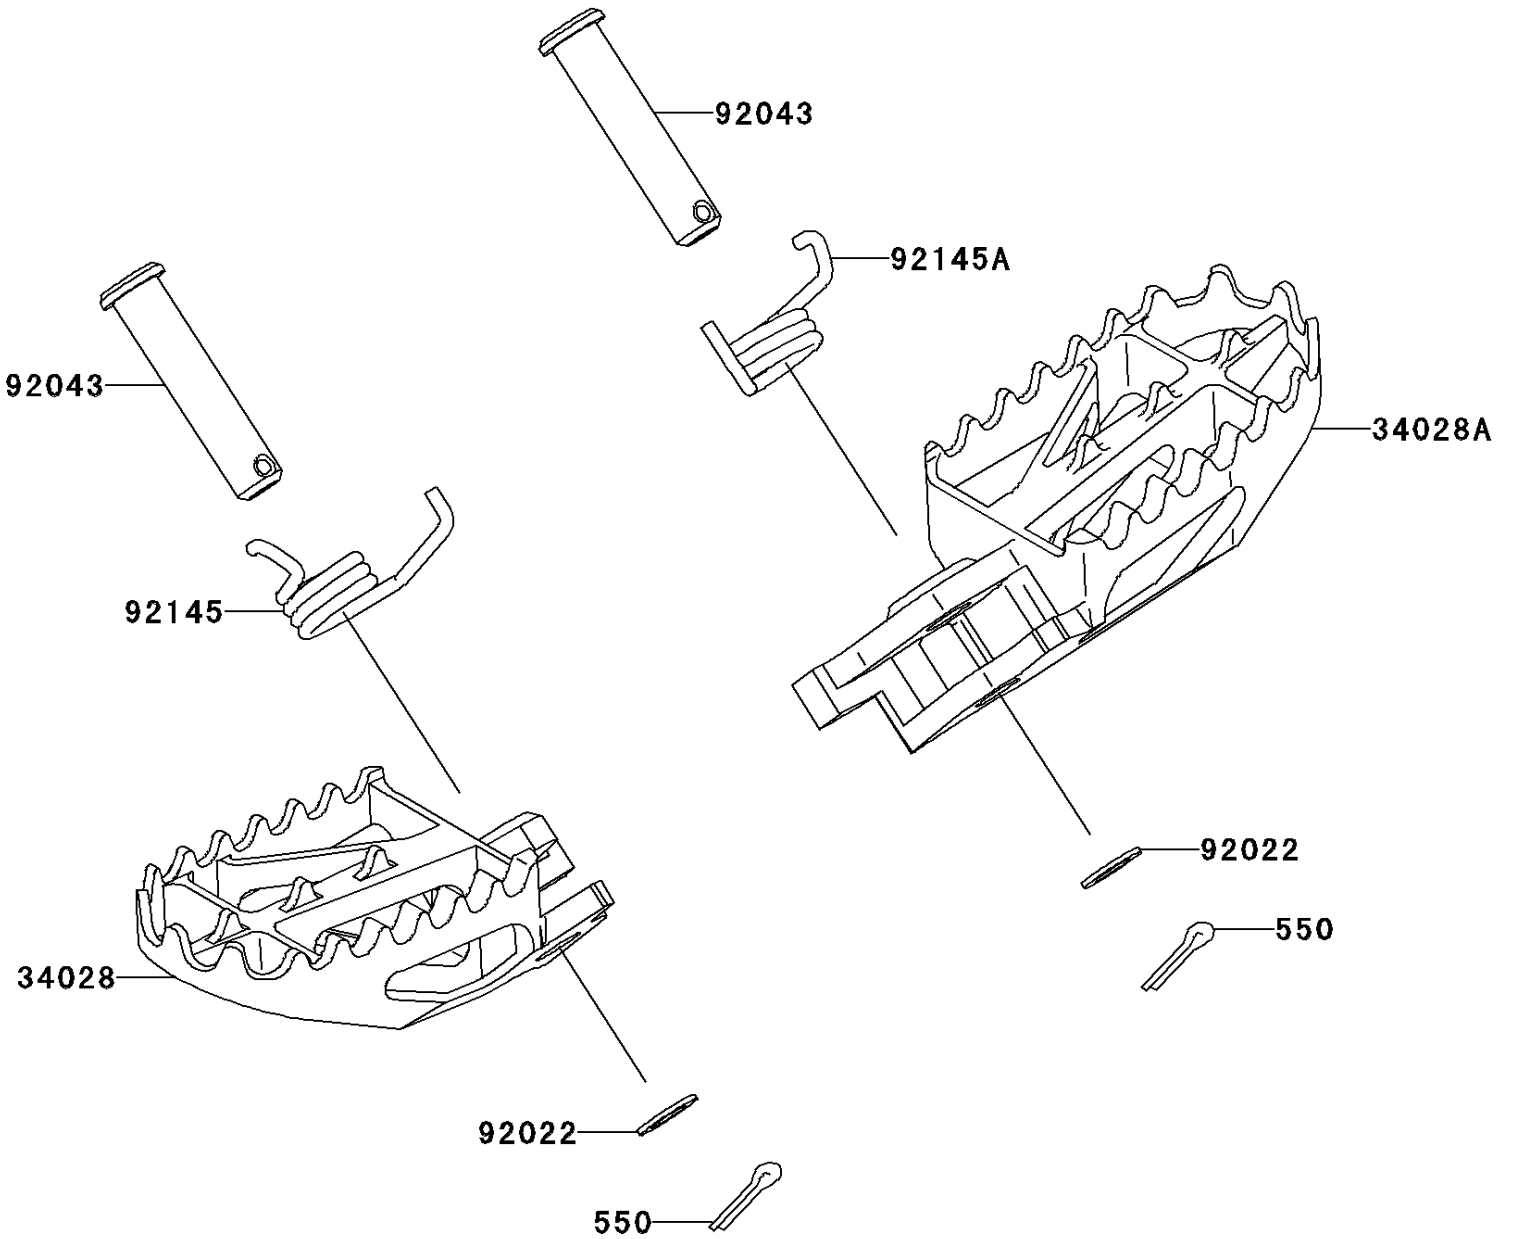

2007 KX250 PARTS DIAGRAM

Footrests

F2160

2007 KX250 PARTS LIST

Footrests

ITEM NAME	PART NUMBER	QUANTITY
PIN-COTTER,3.0X20 (Ref # 550)	550S3020	2
STEP,LH (Ref # 34028)	34028-0014	1
STEP,RH (Ref # 34028A)	34028-0015	1
WASHER,10.2X16X1 (Ref # 92022)	92022-1829	2
PIN,10X42.5 (Ref # 92043)	92043-0074	2
SPRING,STEP,LH (Ref # 92145)	92145-0195	1
SPRING,STEP,RH (Ref # 92145A)	92145-0196	1