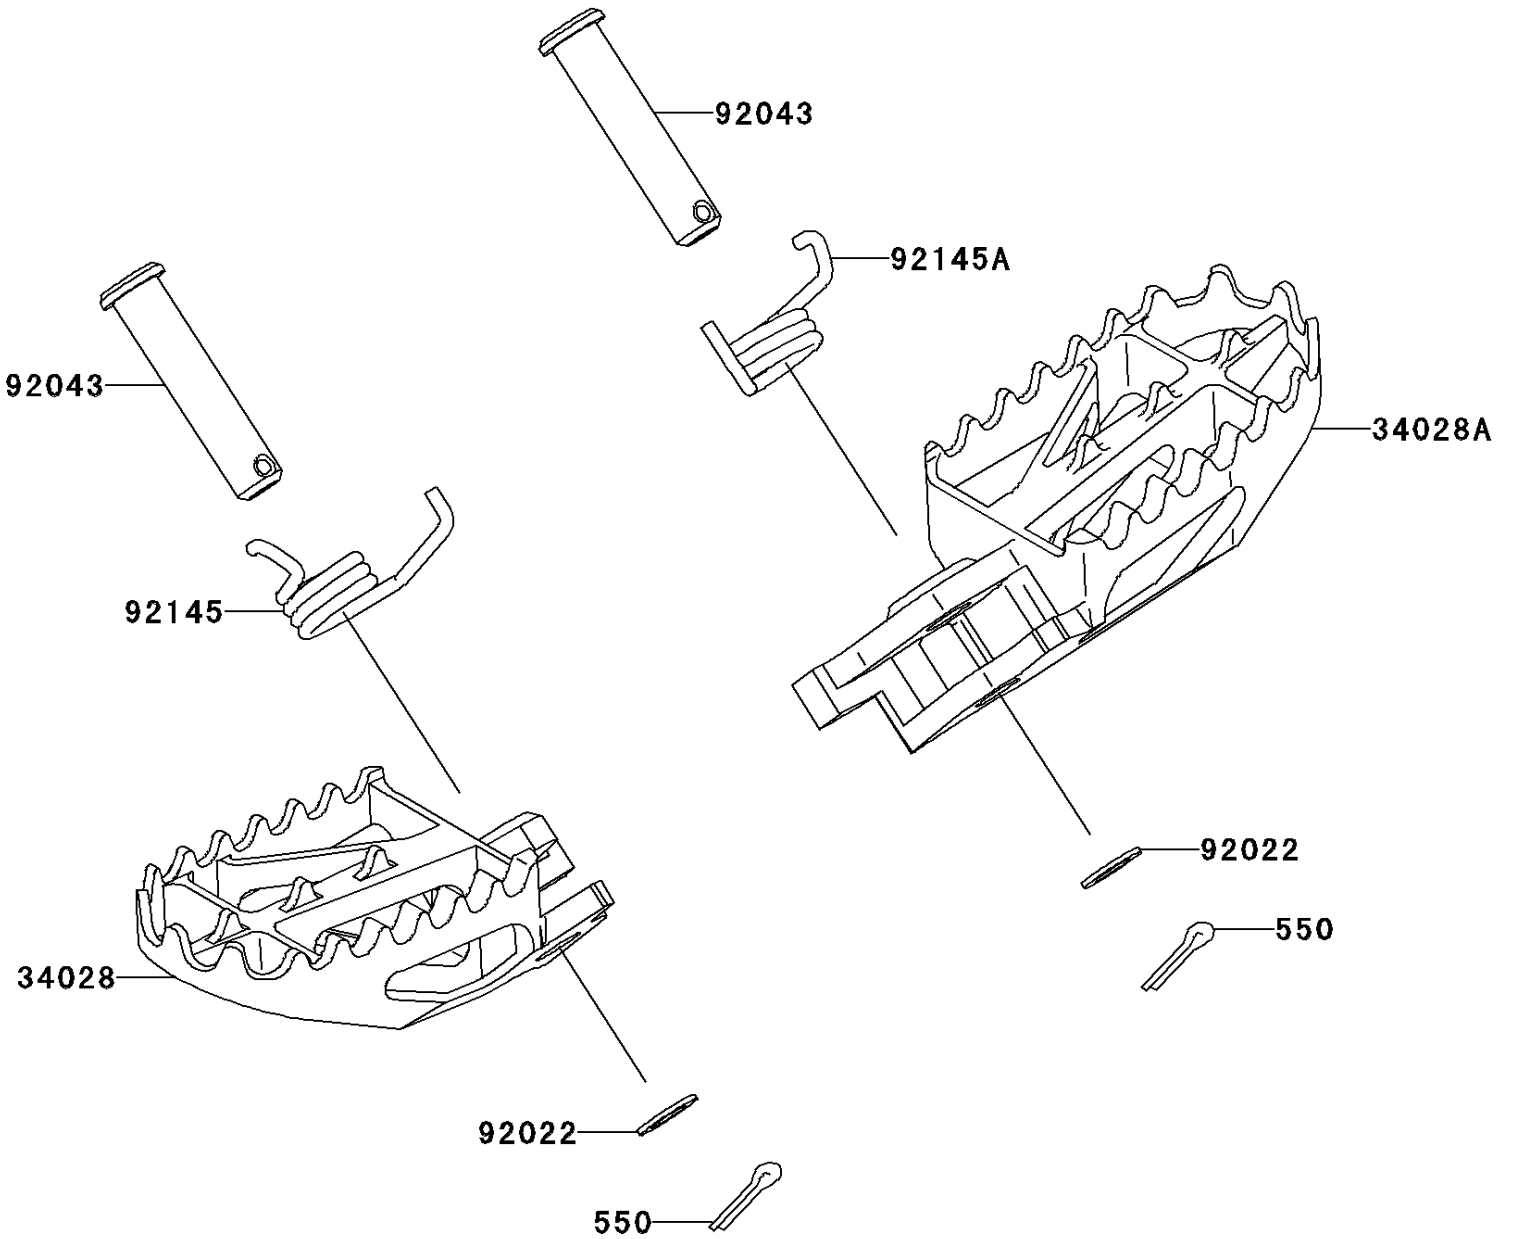

# 2007 KX250 PARTS DIAGRAM

Footrests

F2160

## 2007 KX250 PARTS LIST

### Footrests

ITEM NAME	PART NUMBER	QUANTITY
PIN-COTTER,3.0X20 (Ref # 550)	550S3020	2
STEP,LH (Ref # 34028)	34028-0014	1
STEP,RH (Ref # 34028A)	34028-0015	1
WASHER,10.2X16X1 (Ref # 92022)	92022-1829	2
PIN,10X42.5 (Ref # 92043)	92043-0074	2
SPRING,STEP,LH (Ref # 92145)	92145-0195	1
SPRING,STEP,RH (Ref # 92145A)	92145-0196	1