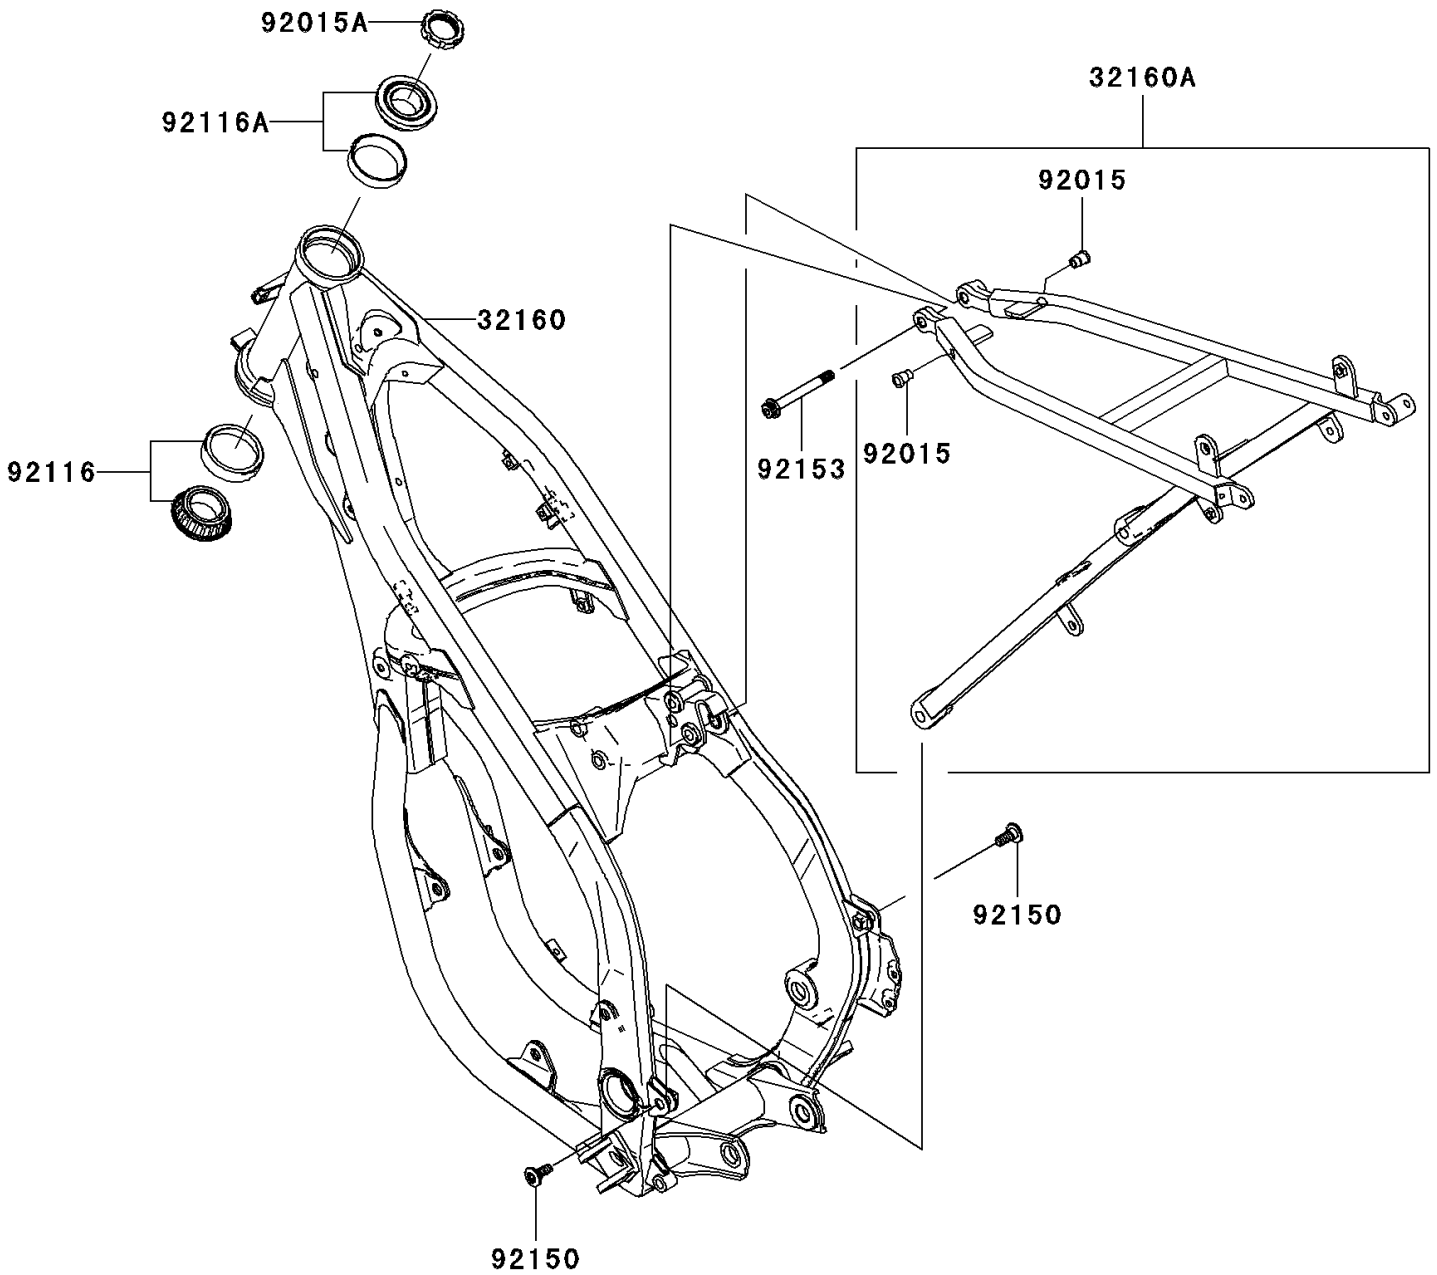

# 2007 KX250 PARTS DIAGRAM

Frame

F2120

## 2007 KX250 PARTS LIST

### Frame

ITEM NAME	PART NUMBER	QUANTITY
FRAME-COMP,FR,P.SILVER (Ref # 32160)	32160-0104-458	1
FRAME-COMP,RR (Ref # 32160A)	32160-0164	1
NUT,POP,6MM,L=15 (Ref # 92015)	92015-1791	2
NUT,STEERING STEM,28MM (Ref # 92015A)	92015-1861	1
BEARING-ROLLER,HI-CAP32006JRRS (Ref # 92116)	92116-1069	1
BEARING-ROLLER,HI-CAP320/28JRR (Ref # 92116A)	92116-1076	1
BOLT,SOCKET,8X20 (Ref # 92150)	92150-1760	2
BOLT,SOCKET,8X74 (Ref # 92153)	92153-1326	1