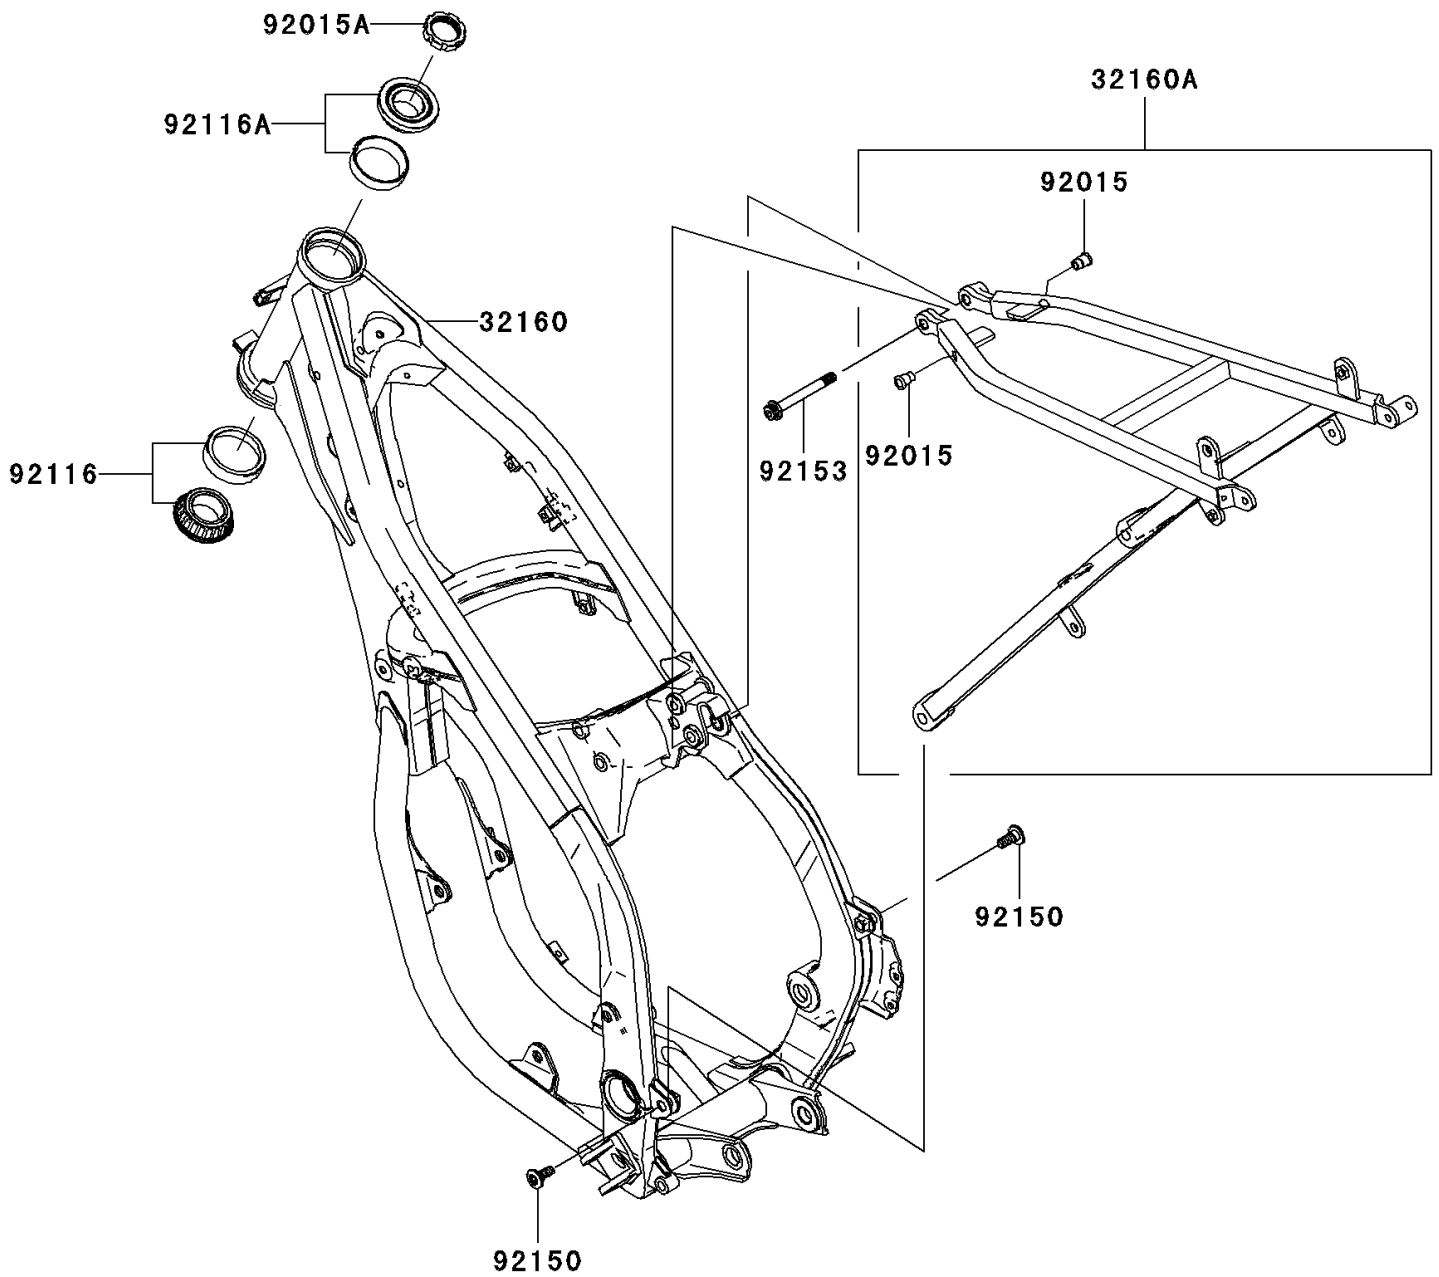

2007 KX250 PARTS DIAGRAM

Frame

F2120

2007 KX250 PARTS LIST

Frame

ITEM NAME	PART NUMBER	QUANTITY
FRAME-COMP,FR,P.SILVER (Ref # 32160)	32160-0104-458	1
FRAME-COMP,RR (Ref # 32160A)	32160-0164	1
NUT,POP,6MM,L=15 (Ref # 92015)	92015-1791	2
NUT,STEERING STEM,28MM (Ref # 92015A)	92015-1861	1
BEARING-ROLLER,HI-CAP32006JRRS (Ref # 92116)	92116-1069	1
BEARING-ROLLER,HI-CAP320/28JRR (Ref # 92116A)	92116-1076	1
BOLT,SOCKET,8X20 (Ref # 92150)	92150-1760	2
BOLT,SOCKET,8X74 (Ref # 92153)	92153-1326	1