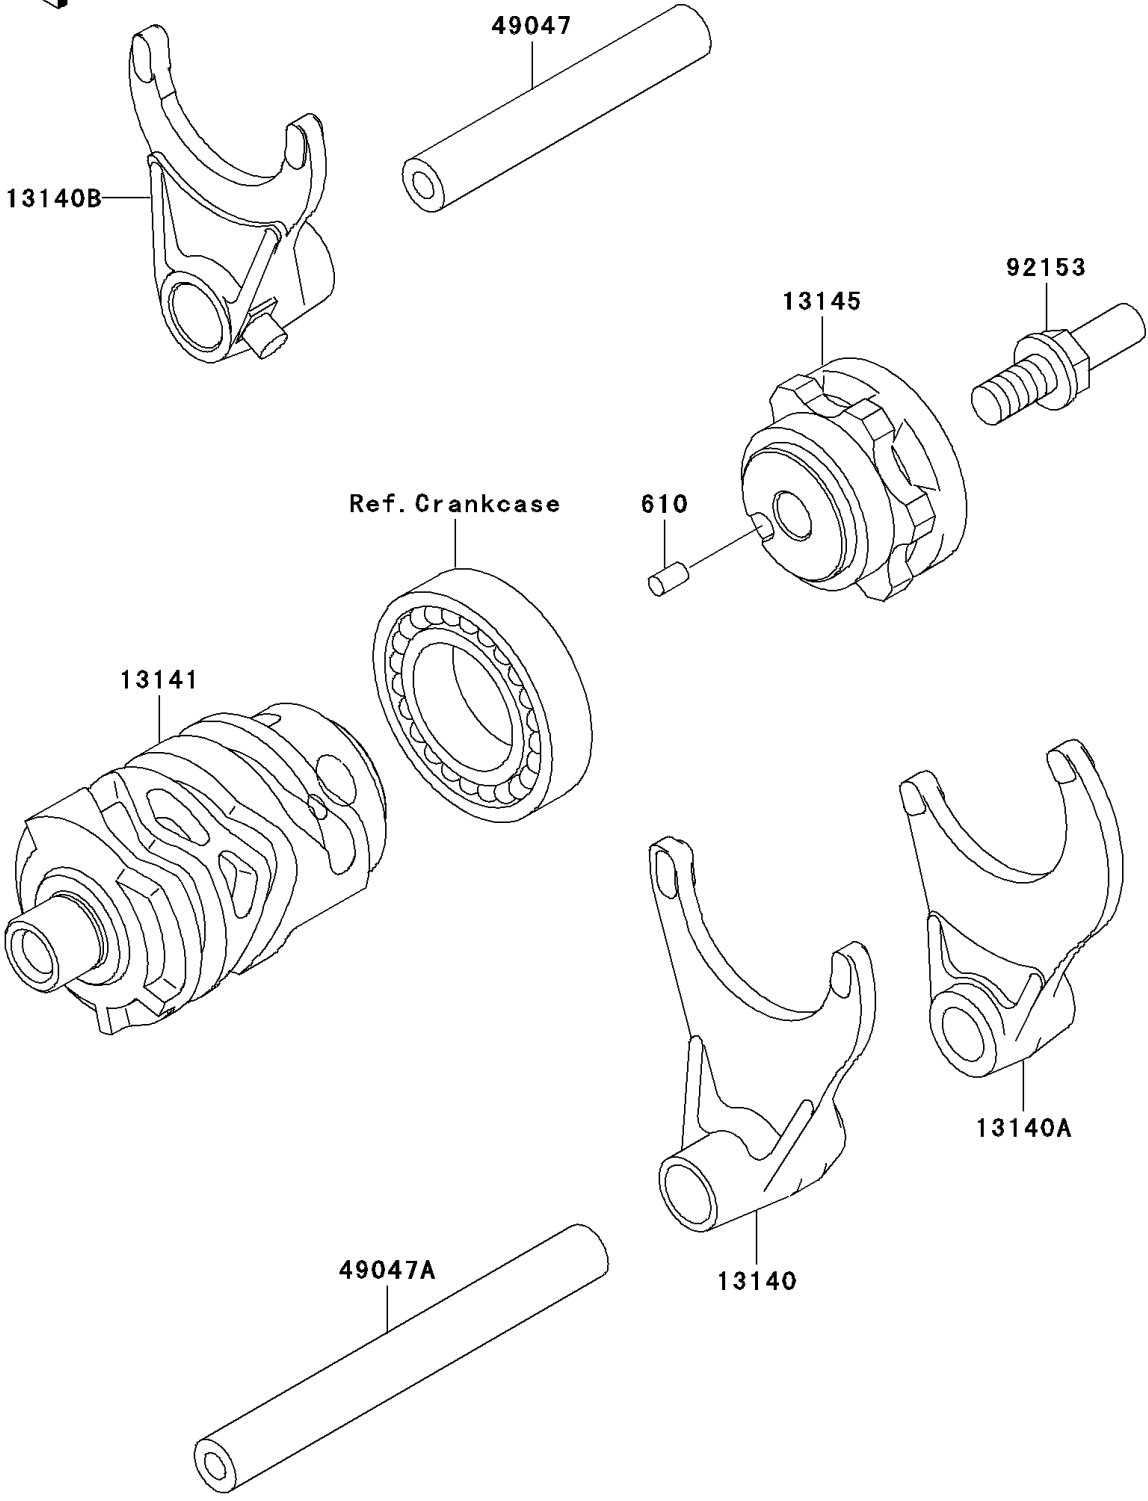

# 2007 KX250 PARTS DIAGRAM

Gear Change Drum/Shift Fork(s)

E1362

## 2007 KX250 PARTS LIST

### Gear Change Drum/Shift Fork(s)

ITEM NAME	PART NUMBER	QUANTITY
ROLLER,4X8 (Ref # 610)	610A0408	1
FORK-SHIFT,OUT LH (Ref # 13140)	13140-1295	1
FORK-SHIFT,OUT RH (Ref # 13140A)	13140-1296	1
FORK-SHIFT,IN (Ref # 13140B)	13140-1312	1
DRUM-CHANGE (Ref # 13141)	13141-0008	1
CAM-CHANGE DRUM (Ref # 13145)	13145-1095	1
ROD-SHIFT,L=64.5 (Ref # 49047)	49047-1107	1
ROD-SHIFT,L=90 (Ref # 49047A)	49047-1108	1
BOLT,8X20 (Ref # 92153)	92153-0530	1