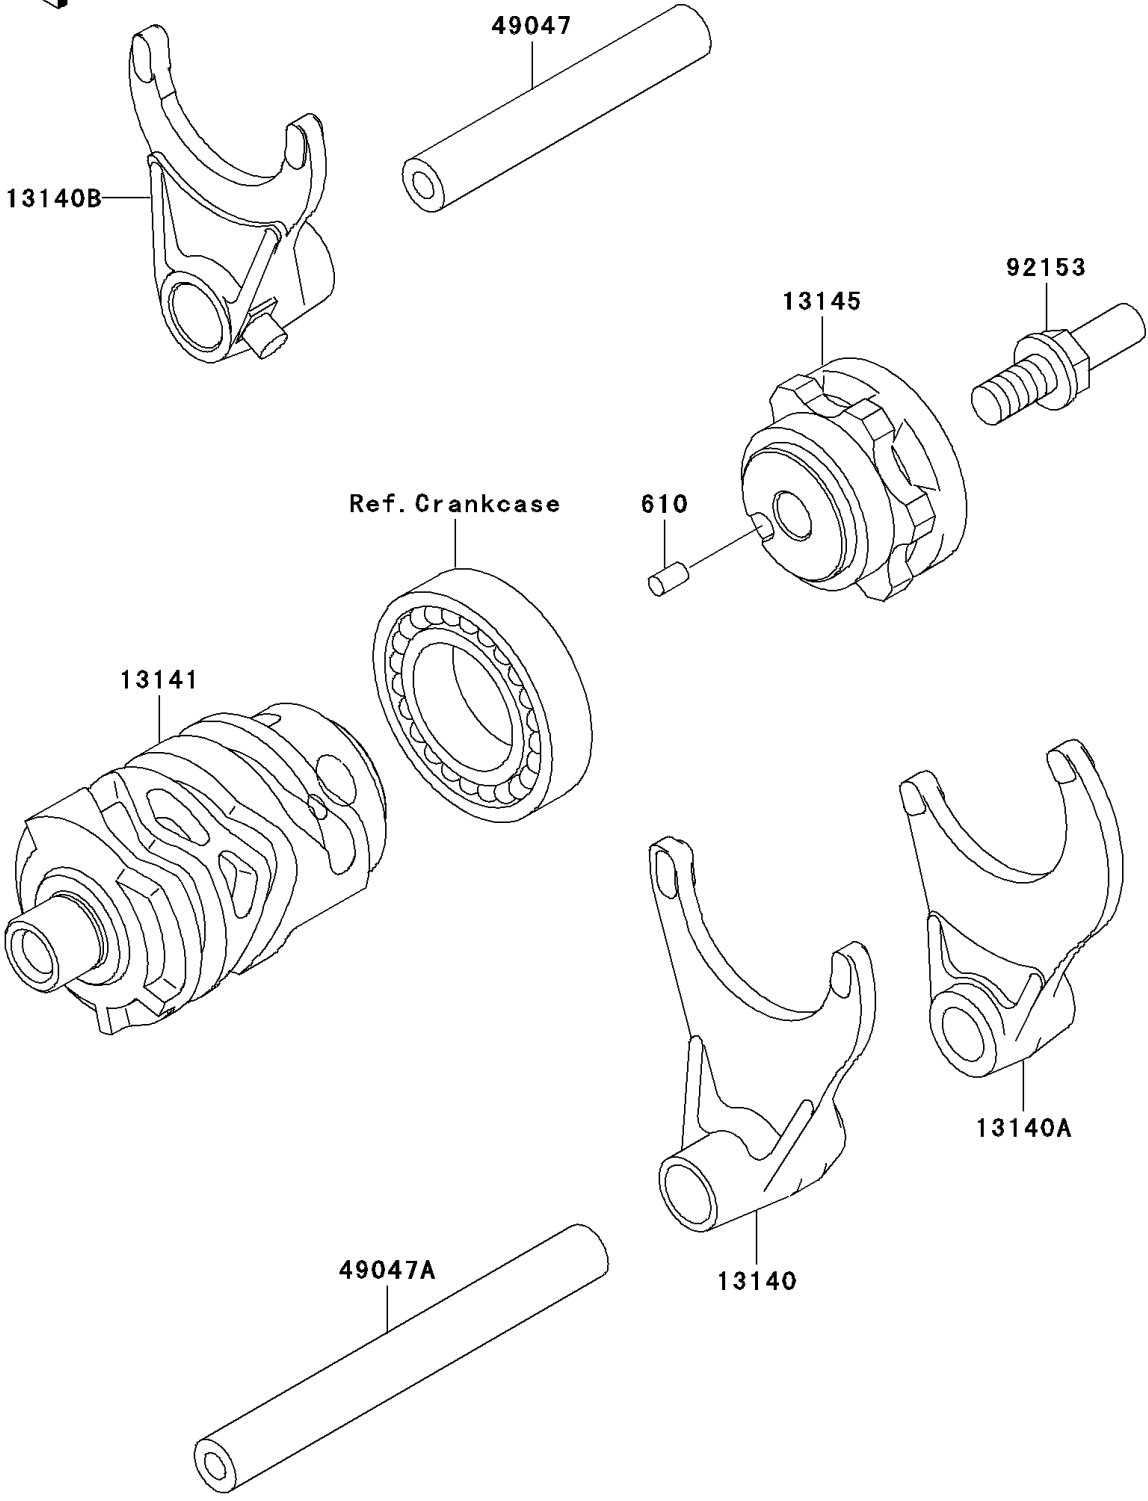

2007 KX250 PARTS DIAGRAM

Gear Change Drum/Shift Fork(s)

E1362

2007 KX250 PARTS LIST

Gear Change Drum/Shift Fork(s)

ITEM NAME	PART NUMBER	QUANTITY
ROLLER,4X8 (Ref # 610)	610A0408	1
FORK-SHIFT,OUT LH (Ref # 13140)	13140-1295	1
FORK-SHIFT,OUT RH (Ref # 13140A)	13140-1296	1
FORK-SHIFT,IN (Ref # 13140B)	13140-1312	1
DRUM-CHANGE (Ref # 13141)	13141-0008	1
CAM-CHANGE DRUM (Ref # 13145)	13145-1095	1
ROD-SHIFT,L=64.5 (Ref # 49047)	49047-1107	1
ROD-SHIFT,L=90 (Ref # 49047A)	49047-1108	1
BOLT,8X20 (Ref # 92153)	92153-0530	1