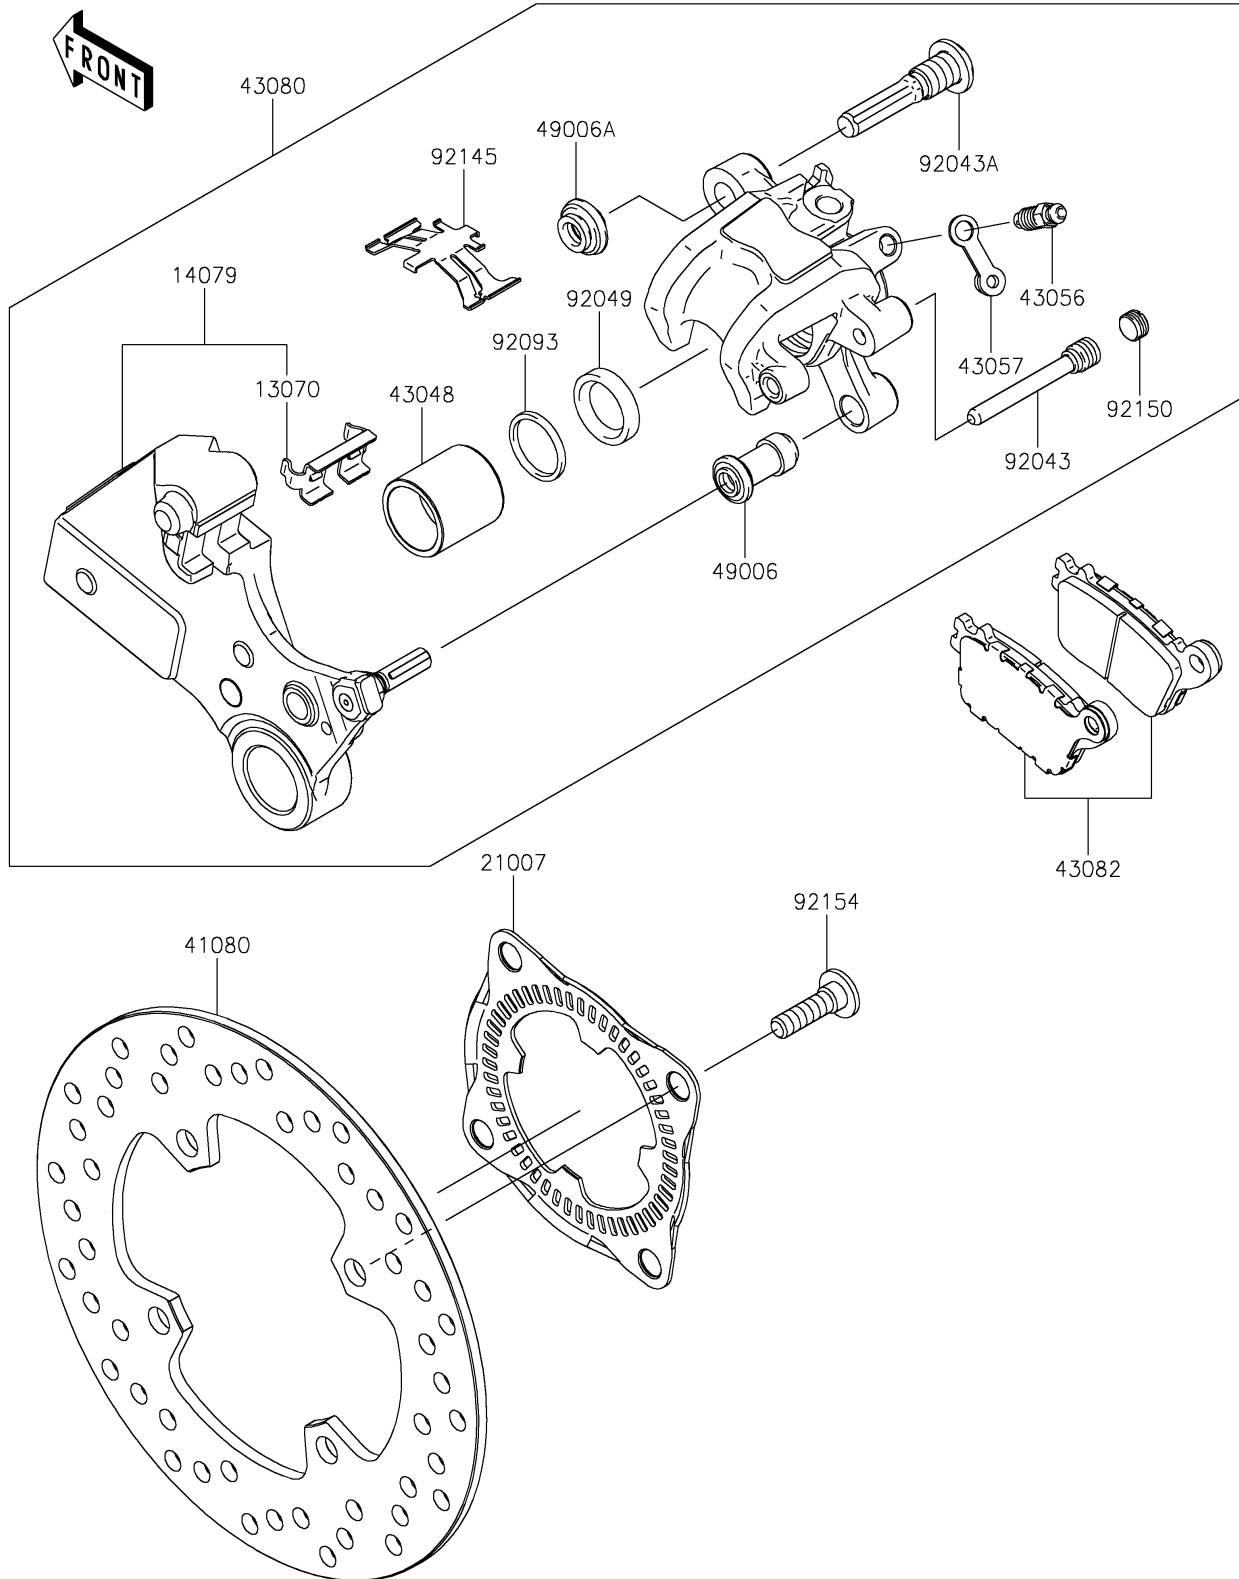

## 2021 Ninja® ZX™-10R (US) PARTS DIAGRAM

Rear Brake

F2294

## 2021 Ninja® ZX™-10R (US) PARTS LIST

Rear Brake

ITEM NAME	PART NUMBER	QUANTITY
GUIDE (Ref # 13070)	13070-0126	1
HOLDER-ASSY (Ref # 14079)	14079-0617	1
ROTOR,RR WHEEL (Ref # 21007)	21007-0167	1
DISC,RR (Ref # 41080)	41080-0662	1
PISTON-CALIPER (Ref # 43048)	43048-0018	1
BREATHER (Ref # 43056)	43056-1055	1
CAP-BREATHER (Ref # 43057)	43057-1001	1
CALIPER-SUB-ASSY,RR,BLACK (Ref # 43080)	43080-0226-DJ	1
PAD-ASSY-BRAKE (Ref # 43082)	43082-0198	1
BOOT,CALIPER (Ref # 49006)	49006-1088	1
BOOT,CALIPER (Ref # 49006A)	49006-1242	1
PIN,PAD (Ref # 92043)	92043-0106	1
PIN (Ref # 92043A)	92043-1508	1
SEAL-OIL,PISTON (Ref # 92049)	92049-1331	1
SEAL,PISTON (Ref # 92093)	92093-1272	1
SPRING (Ref # 92145)	92145-0810	1
BOLT,PLUG (Ref # 92150)	92150-1692	1
BOLT,SOCKET,8X30 (Ref # 92154)	92154-1865	1