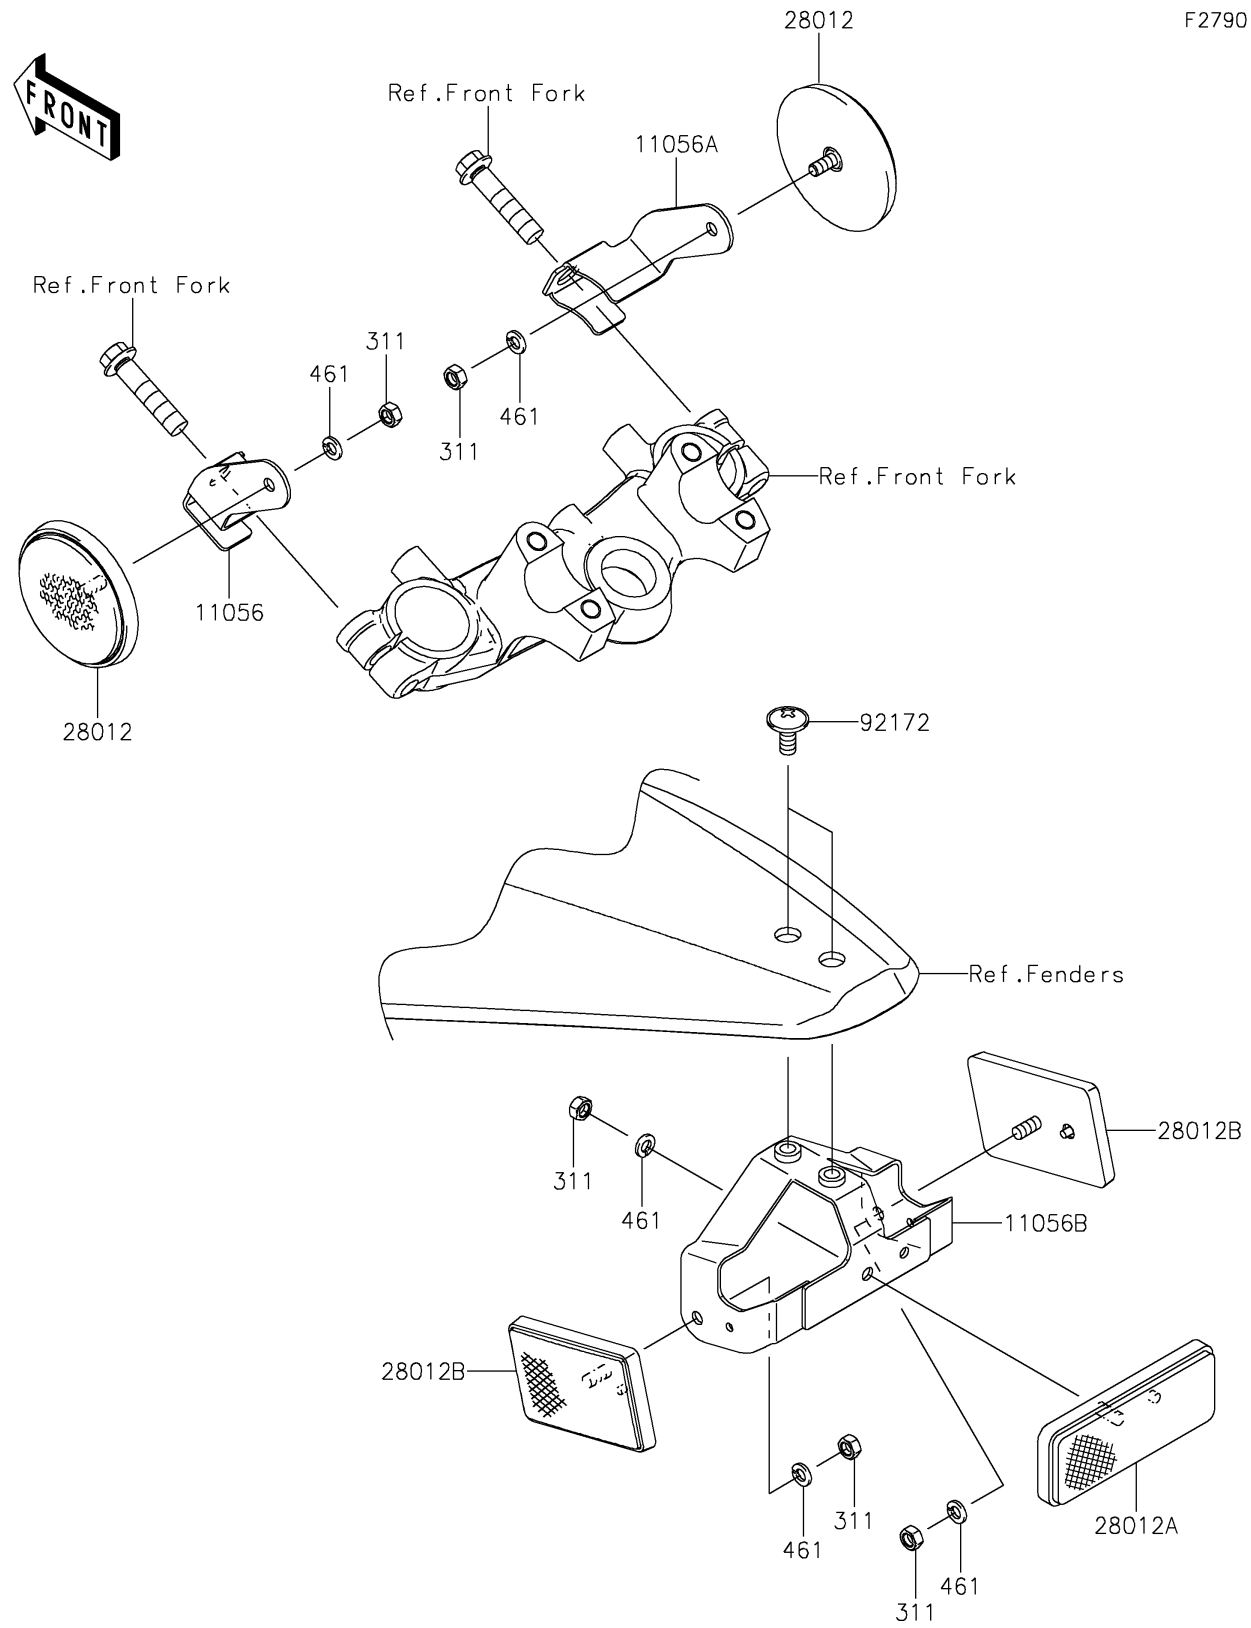

2021 KLX®110R PARTS DIAGRAM

Reflectors(CN)

F2790

2021 KLX®110R PARTS LIST

Reflectors(CN)

ITEM NAME	PART NUMBER	QUANTITY
BRACKET,REFLECTOR,FR,LH (Ref # 11056)	11056-0028	1
BRACKET,REFLECTOR,FR,RH (Ref # 11056A)	11056-0029	1
BRACKET,REFLECTOR,RR (Ref # 11056B)	11056-0111	1
REFLECTOR-REFLEX (Ref # 28012)	28012-0008	2
REFLECTOR-REFLEX (Ref # 28012A)	28012-1077	1
REFLECTOR-REFLEX (Ref # 28012B)	28012-1088	2
SCREW,6X14 (Ref # 92172)	92172-0401	2
NUT-HEX (Ref # 311)	311BA0500	5
WASHER-SPRING,5MM (Ref # 461)	461DA0500	5