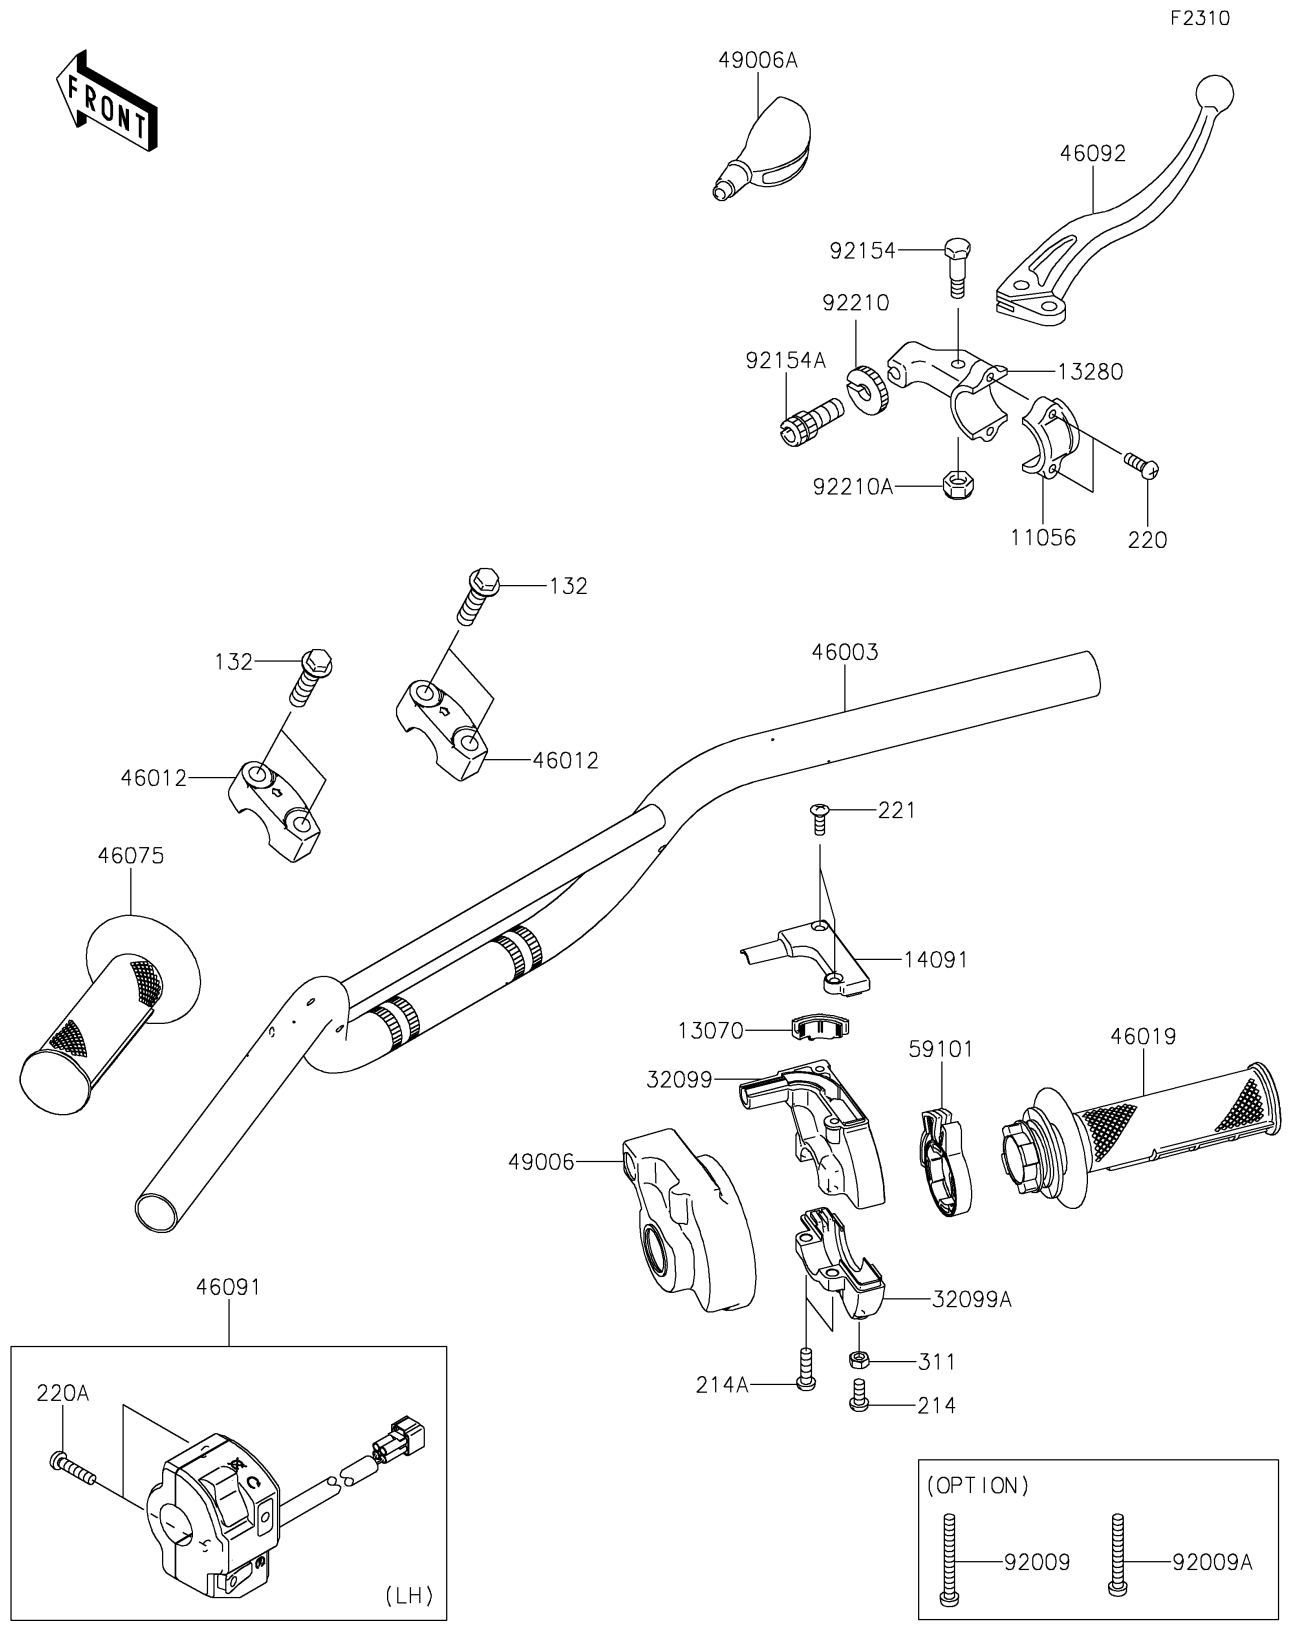

2021 KLX®110R PARTS DIAGRAM

Handlebar

2021 KLX®110R PARTS LIST

Handlebar

ITEM NAME	PART NUMBER	QUANTITY
-----------	-------------	----------