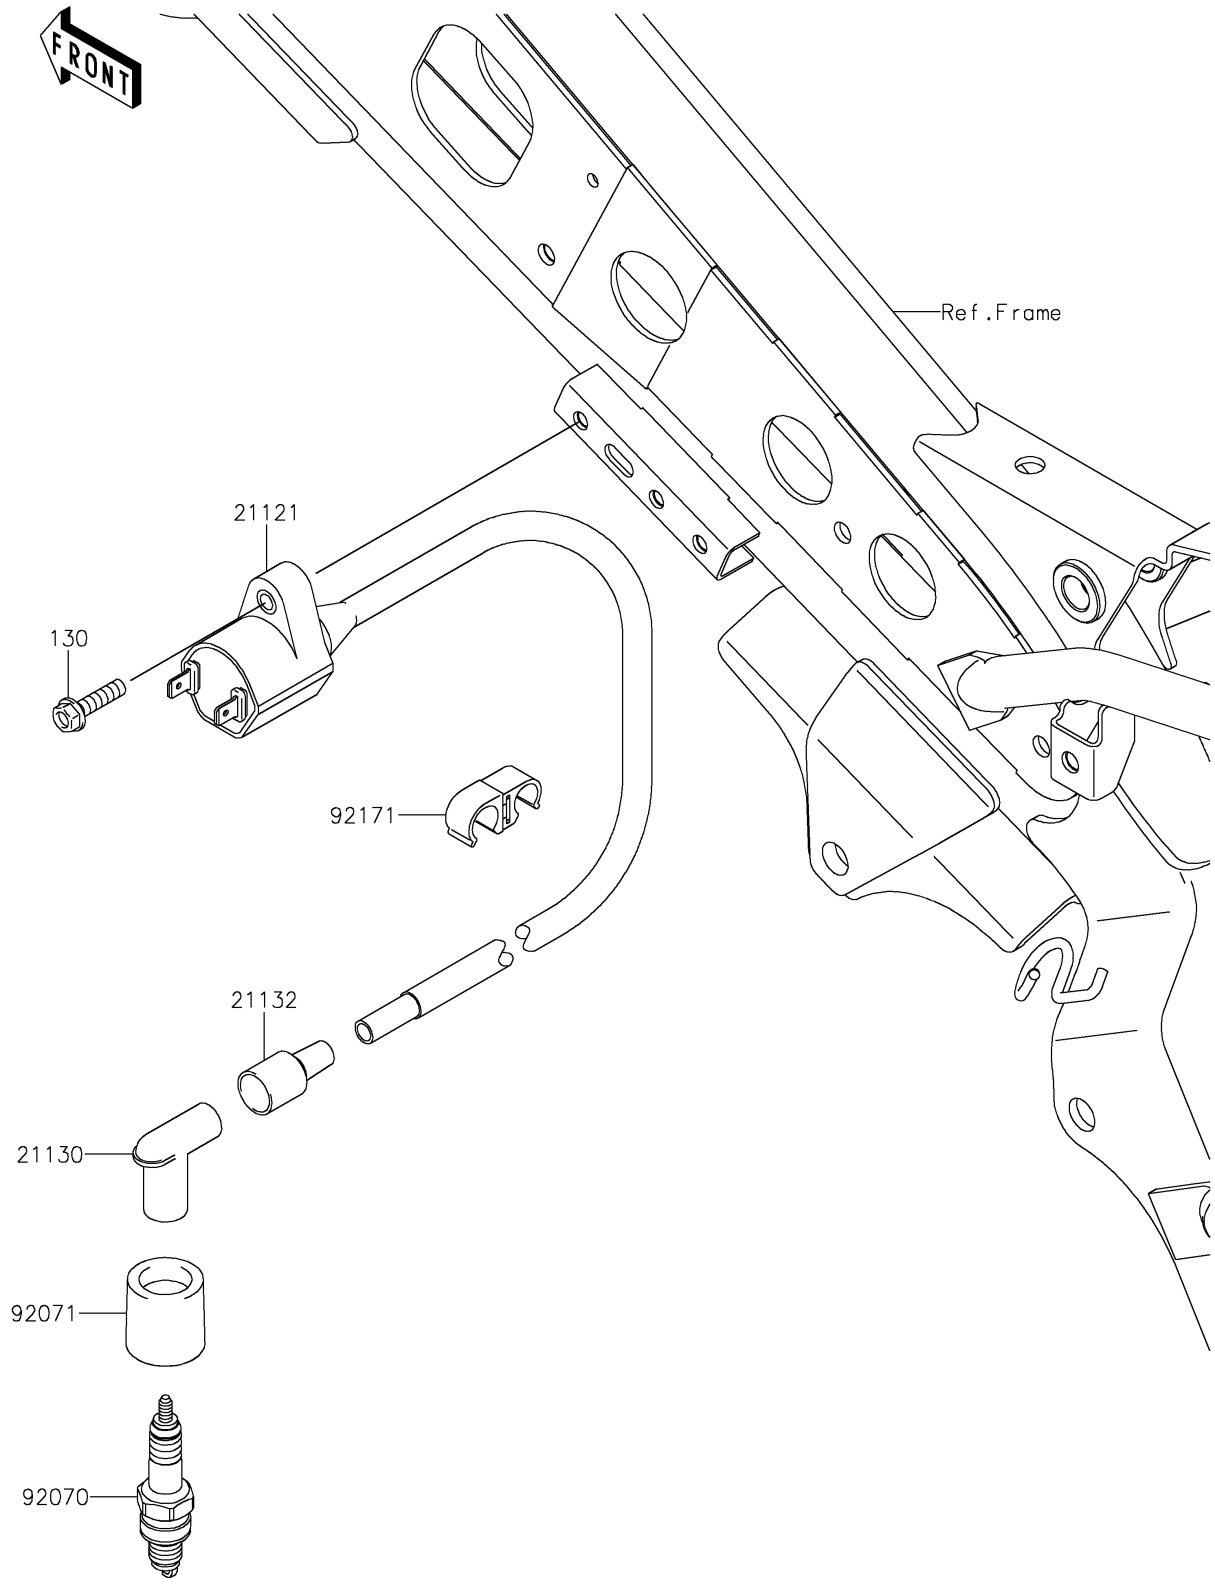

# 2021 KLX<sup>®</sup>110R PARTS DIAGRAM

## Ignition System

E1830

## 2021 KLX®110R PARTS LIST

### Ignition System

ITEM NAME	PART NUMBER	QUANTITY
COIL-IGNITION (Ref # 21121)	21121-1311	1
CAP-SPARK PLUG (Ref # 21130)	21130-1003	1
GROMMET,HIGH TENSION (Ref # 21132)	21132-005	1
PLUG-SPARK,CR6HSA(NGK) (Ref # 92070)	92070-0023	1
GROMMET,PLUG CAP (Ref # 92071)	92071-1184	1
CLAMP (Ref # 92171)	92171-1487	1
BOLT-FLANGED,5X20 (Ref # 130)	130BA0520	1