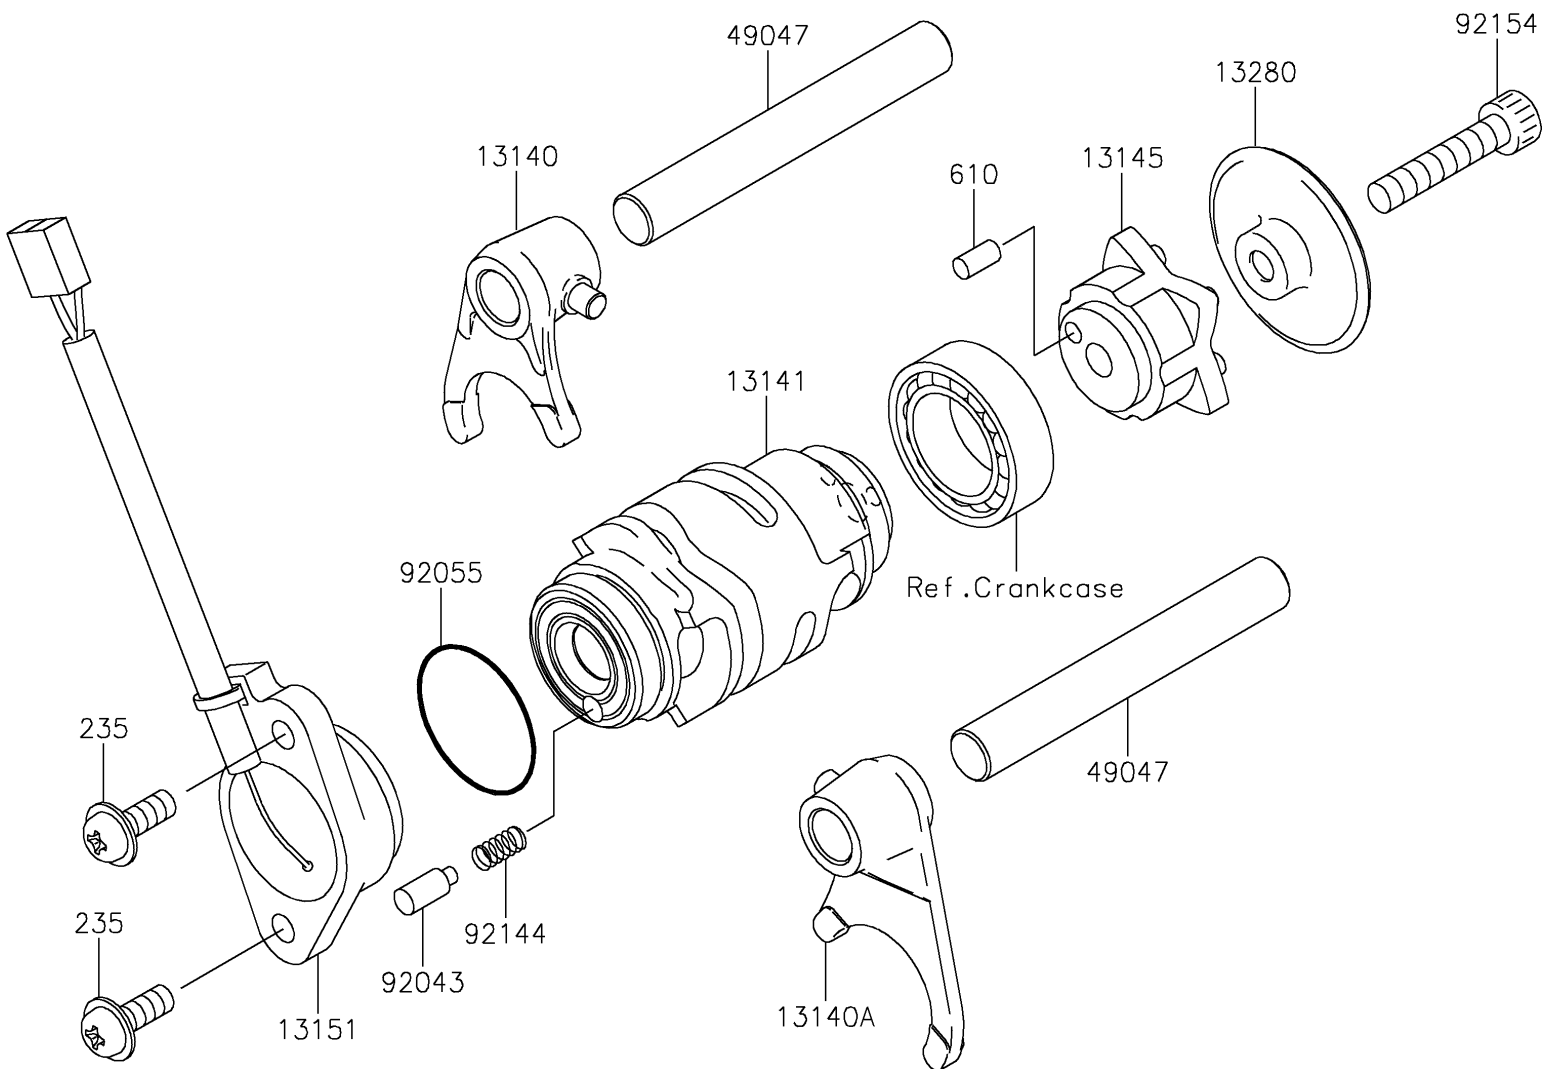

2021 KLX®110R PARTS DIAGRAM

Gear Change Drum/Shift Fork(s)

E1362

2021 KLX®110R PARTS LIST

Gear Change Drum/Shift Fork(s)

ITEM NAME	PART NUMBER	QUANTITY
FORK-SHIFT (Ref # 13140)	13140-0036	1
FORK-SHIFT (Ref # 13140A)	13140-0037	1
DRUM-CHANGE (Ref # 13141)	13141-0604	1
CAM-CHANGE DRUM (Ref # 13145)	13145-0049	1
SWITCH-COMP (Ref # 13151)	13151-0050	1
HOLDER (Ref # 13280)	13280-1228	1
ROD-SHIFT (Ref # 49047)	49047-1058	2
PIN (Ref # 92043)	92043-1385	1
RING-O,27.7X2.4 (Ref # 92055)	92055-091	1
SPRING (Ref # 92144)	92144-1245	1
BOLT,SOCKET,6X30 (Ref # 92154)	92154-0388	1
SCREW-PAN-WP-CROS,5X14 (Ref # 235)	235AA0514	2
ROLLER,4X8 (Ref # 610)	610A0408	1