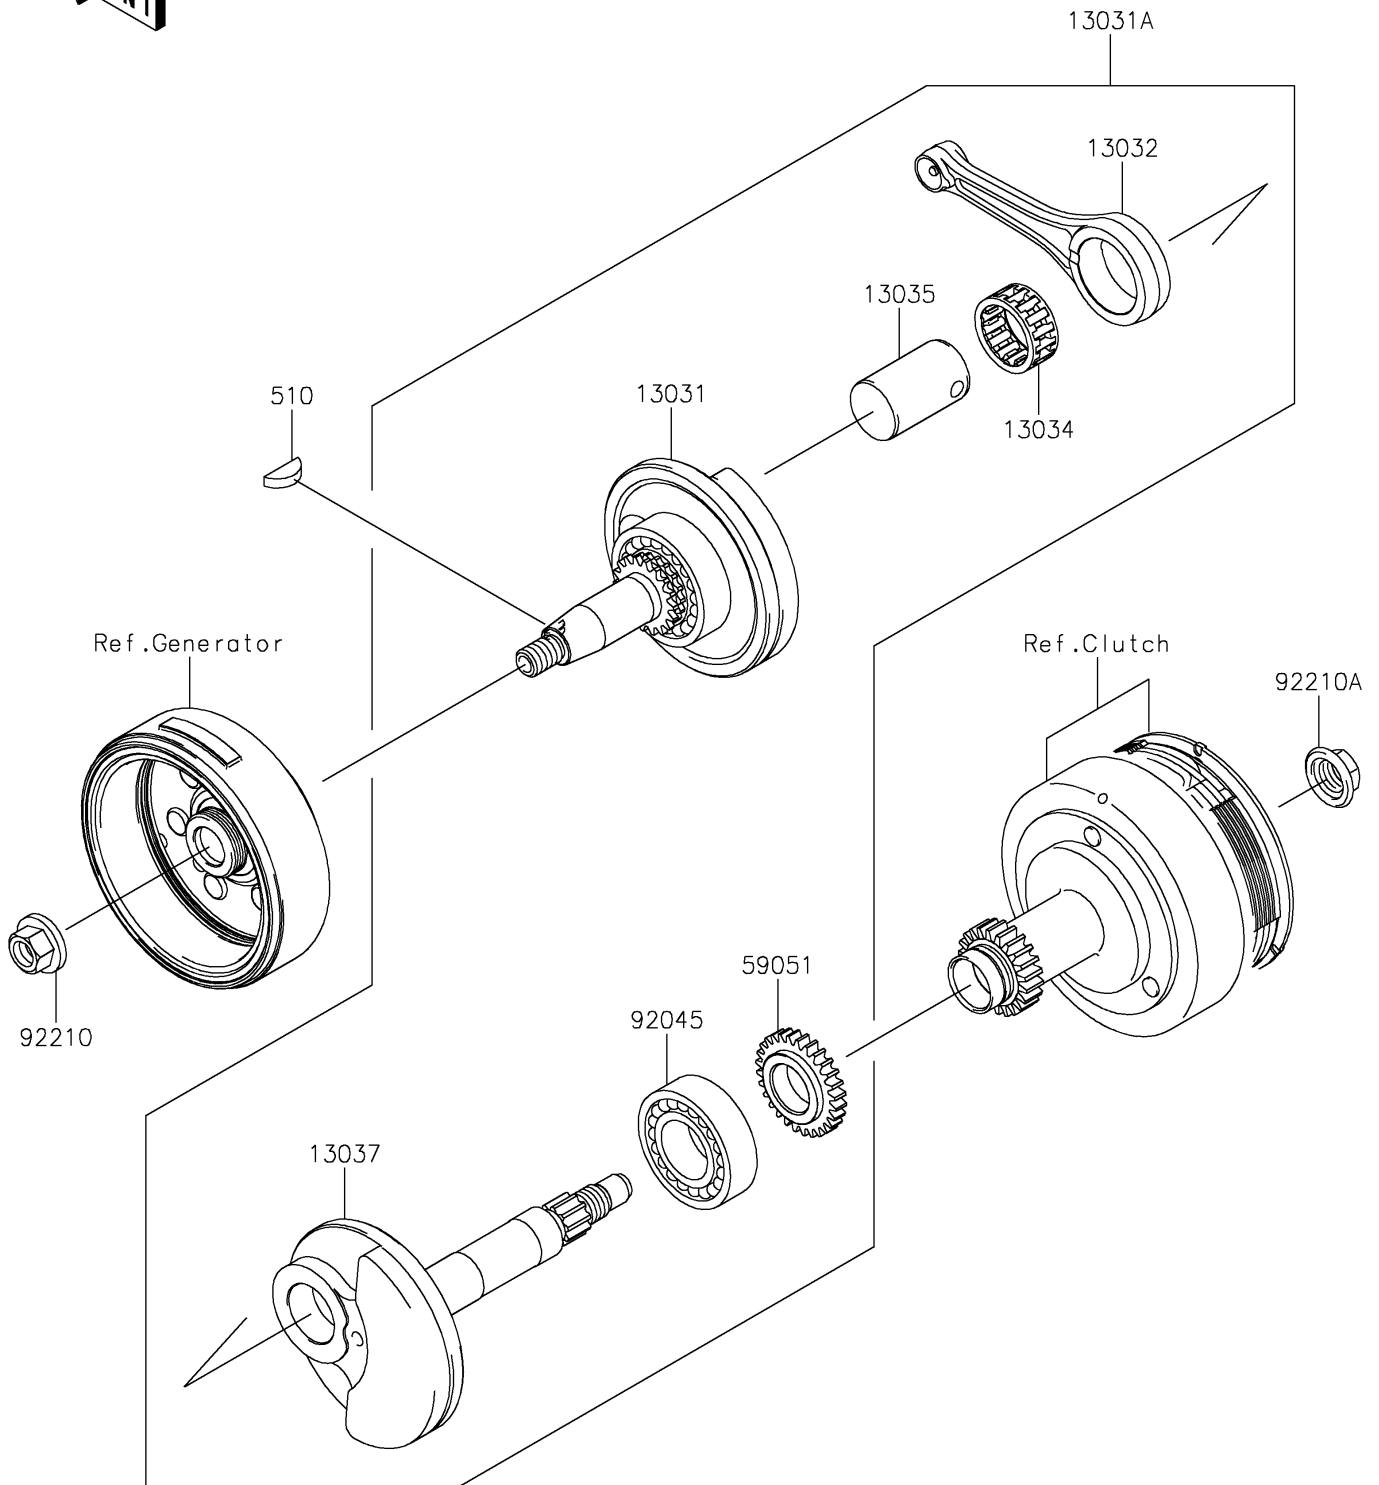

2021 KLX®110R PARTS DIAGRAM

Crankshaft

E1321

2021 KLX®110R PARTS LIST

Crankshaft

ITEM NAME	PART NUMBER	QUANTITY
CRANKSHAFT-COMP,LH (Ref # 13031)	13031-0791	1
CRANKSHAFT-COMP (Ref # 13031A)	13031-0862	1
ROD-CONNECTING (Ref # 13032)	13032-0749	1
BEARING-BIG END,KT 263314EGC06 (Ref # 13034)	13034-0010	1
PIN-CRANK (Ref # 13035)	13035-0030	1
CRANKSHAFT,RH (Ref # 13037)	13037-0128	1
GEAR-SPUR (Ref # 59051)	59051-1402	1
BEARING-BALL,TMB205CJR2C2 (Ref # 92045)	92045-0771	1
NUT,12MM (Ref # 92210)	92210-0176	1
NUT,14MM (Ref # 92210A)	92210-1374	1
KEY-WOODRUFF (Ref # 510)	510A3200	1