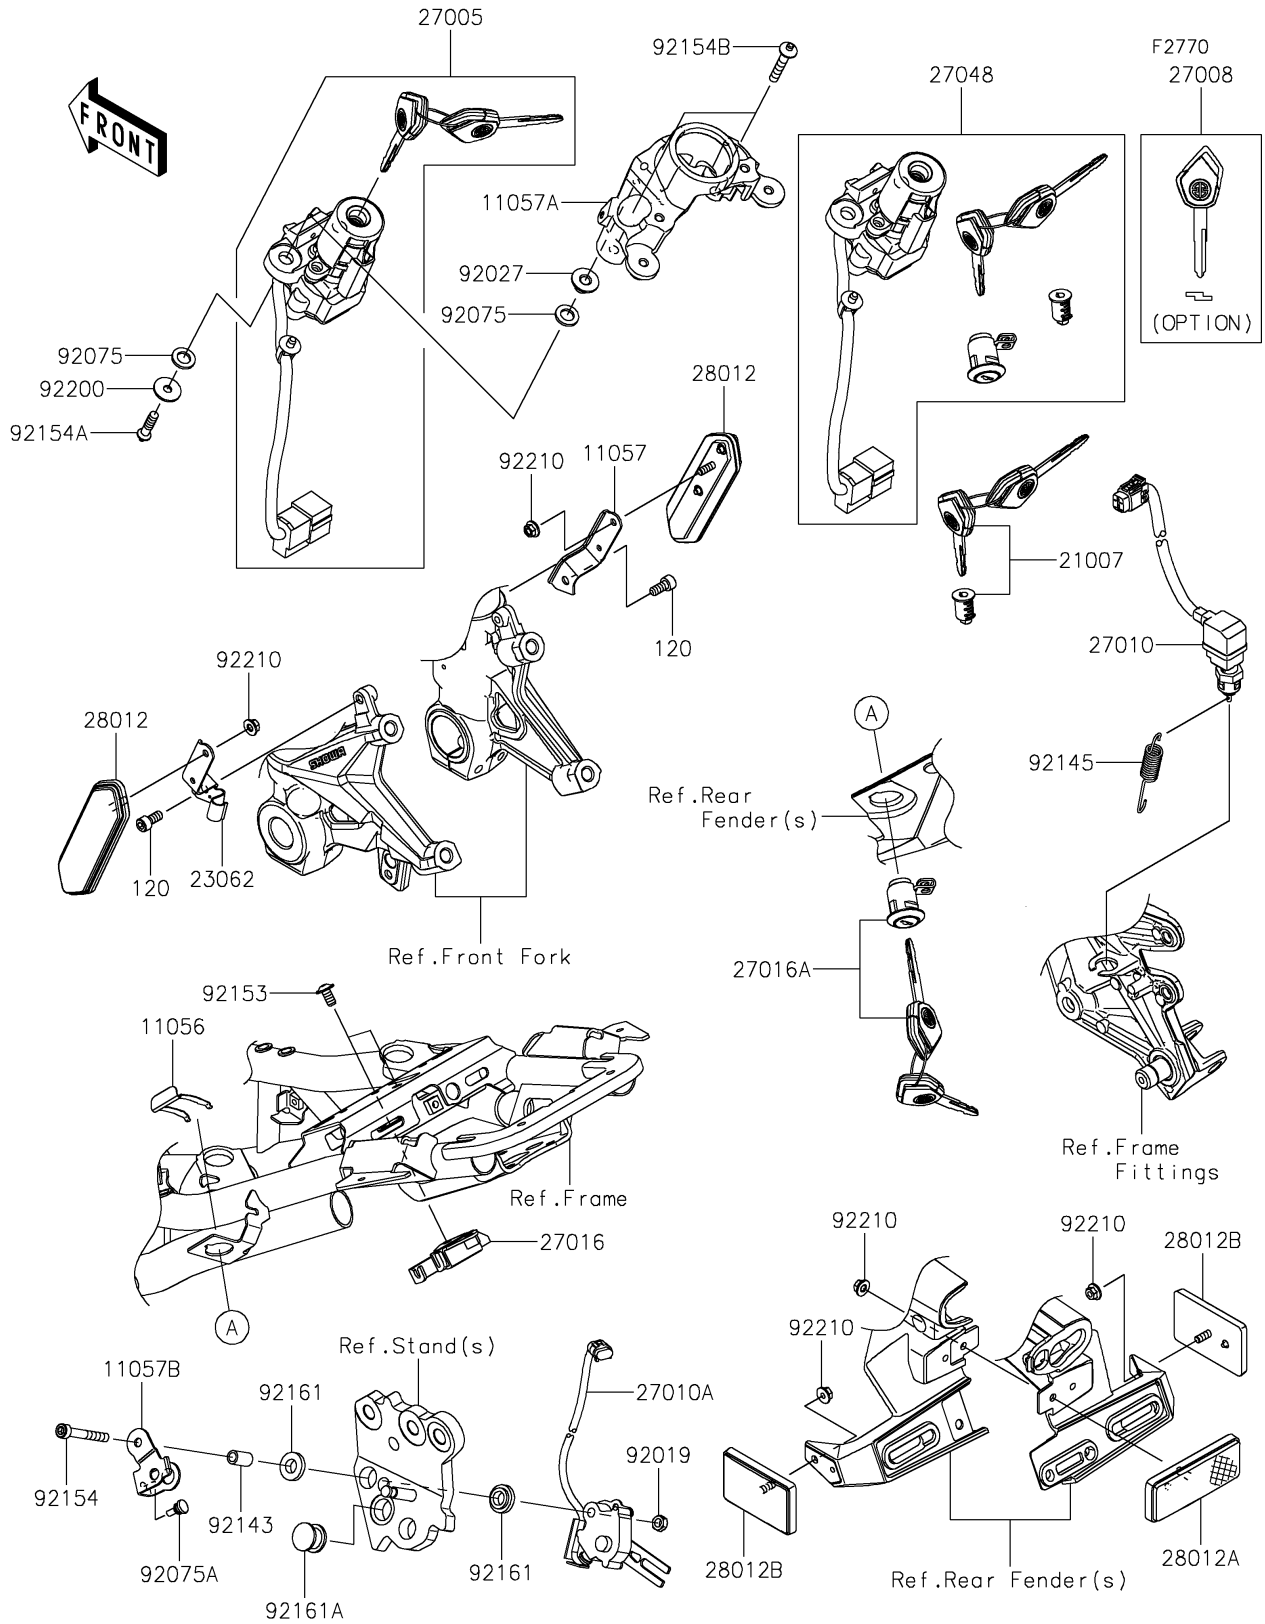

2021 Z H2 PARTS DIAGRAM

Ignition Switch/Locks/Reflectors

2021 Z H2 PARTS LIST

Ignition Switch/Locks/Reflectors

ITEM NAME	PART NUMBER	QUANTITY
BRACKET,CLASP (Ref # 11056)	11056-0238	1
BRACKET,REFLECTOR,RH (Ref # 11057)	11057-1301	1
BRACKET,IGNITION SWITCH (Ref # 11057A)	11057-3840	1
BRACKET,SIDE STAND SWITCH (Ref # 11057B)	11057-4105	1
ROTOR,LOCK,TANK CAP (Ref # 21007)	21007-5079	1
BRACKET-COMP,REFLECTOR,LH (Ref # 23062)	23062-1291	1
SWITCH-ASSY-IGNITION (Ref # 27005)	27005-0711	1
KEY-LOCK,BLANK (Ref # 27008)	27008-0590	1
SWITCH,STOP (Ref # 27010)	27010-0924	1
SWITCH,SIDE STAND (Ref # 27010A)	27010-0934	1
LOCK-ASSY,SEAT STRIKER (Ref # 27016)	27016-1115	1
LOCK-ASSY,SEAT (Ref # 27016A)	27016-5389	1
SWITCH-ASSY (Ref # 27048)	27048-5258	1
REFLECTOR-REFLEX,CCC (Ref # 28012)	28012-0045	2
REFLECTOR-REFLEX (Ref # 28012A)	28012-1077	1
REFLECTOR-REFLEX (Ref # 28012B)	28012-1088	2
NUT,LOCK,6MM (Ref # 92019)	92019-008	1
COLLAR,L=9.6 (Ref # 92027)	92027-1045	2
DAMPER (Ref # 92075)	92075-1564	4
DAMPER,6X10X15 (Ref # 92075A)	92075-1808	1
COLLAR,6.5X9.5X17 (Ref # 92143)	92143-1408	1
SPRING (Ref # 92145)	92145-1908	1
BOLT,SOCKET,6X12 (Ref # 92153)	92153-1617	2
BOLT,SOCKET,6X45 (Ref # 92154)	92154-0508	1
BOLT,TORX,6X22 (Ref # 92154A)	92154-1858	2
BOLT,E TYPE TORX,6X35 (Ref # 92154B)	92154-2207	2
DAMPER (Ref # 92161)	92161-0117	2
DAMPER (Ref # 92161A)	92161-0118	1
WASHER,6X20X1.6 (Ref # 92200)	92200-0212	2

2021 Z H2 PARTS LIST

Ignition Switch/Locks/Reflectors

ITEM NAME	PART NUMBER	QUANTITY
NUT,FLANGED,5MM (Ref # 92210)	92210-0007	5
BOLT-SOCKET,6X14 (Ref # 120)	120CC0614	2