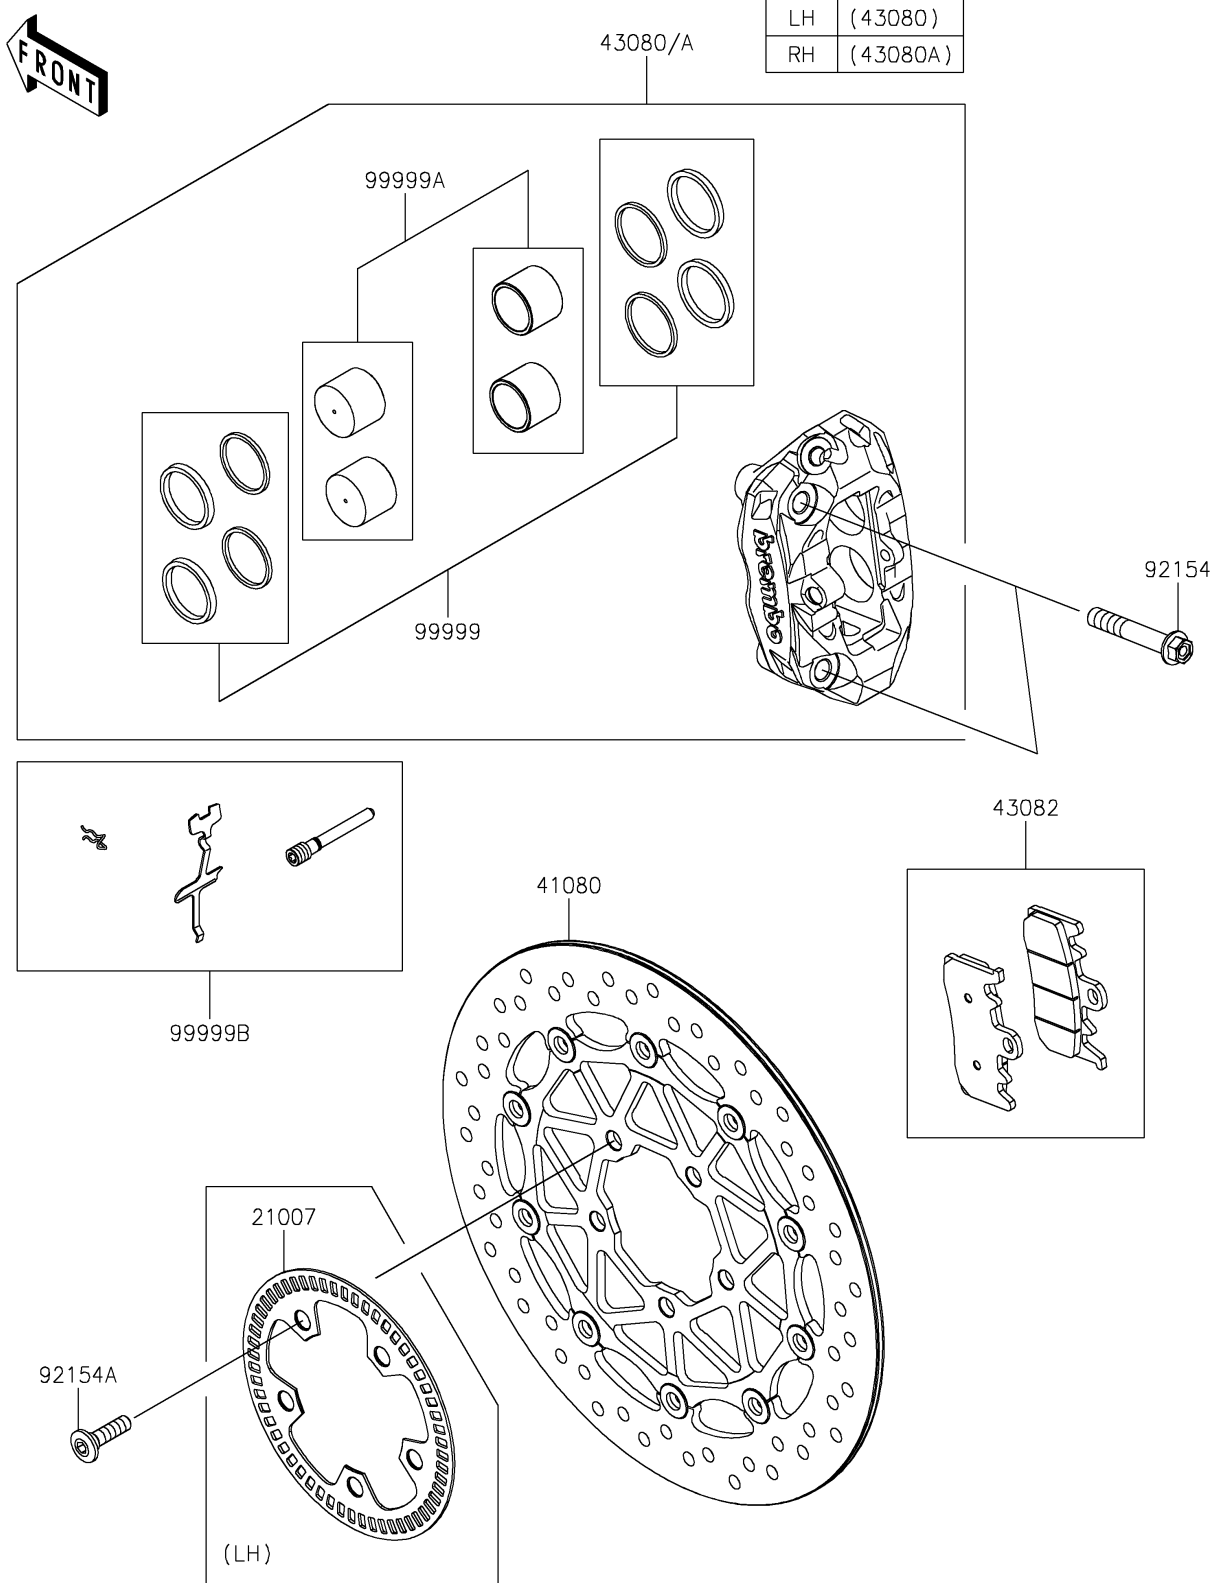

2021 Z H2 PARTS DIAGRAM

Front Brake

F2292

2021 Z H2 PARTS LIST

Front Brake

ITEM NAME	PART NUMBER	QUANTITY
ROTOR,FR WHEEL (Ref # 21007)	21007-0701	1
DISC,FR,BLACK+BLK (Ref # 41080)	41080-0717-18U	2
CALIPER-SUB-ASSY,FR,LH (Ref # 43080)	43080-0219	1
CALIPER-SUB-ASSY,FR,RH (Ref # 43080A)	43080-0220	1
PAD-ASSY-BRAKE (Ref # 43082)	43082-0194	2
BOLT,FLANGED,10X60 (Ref # 92154)	92154-1643	4
BOLT,SOCKET,8X30 (Ref # 92154A)	92154-1865	10
KIT.,DUST SEAL (Ref # 99999)	99999-0738	2
KIT.,CALIPER PISTON (Ref # 99999A)	99999-0739	2
KIT.,BRAKE-PAD FIXING PARTS (Ref # 99999B)	99999-0747	2