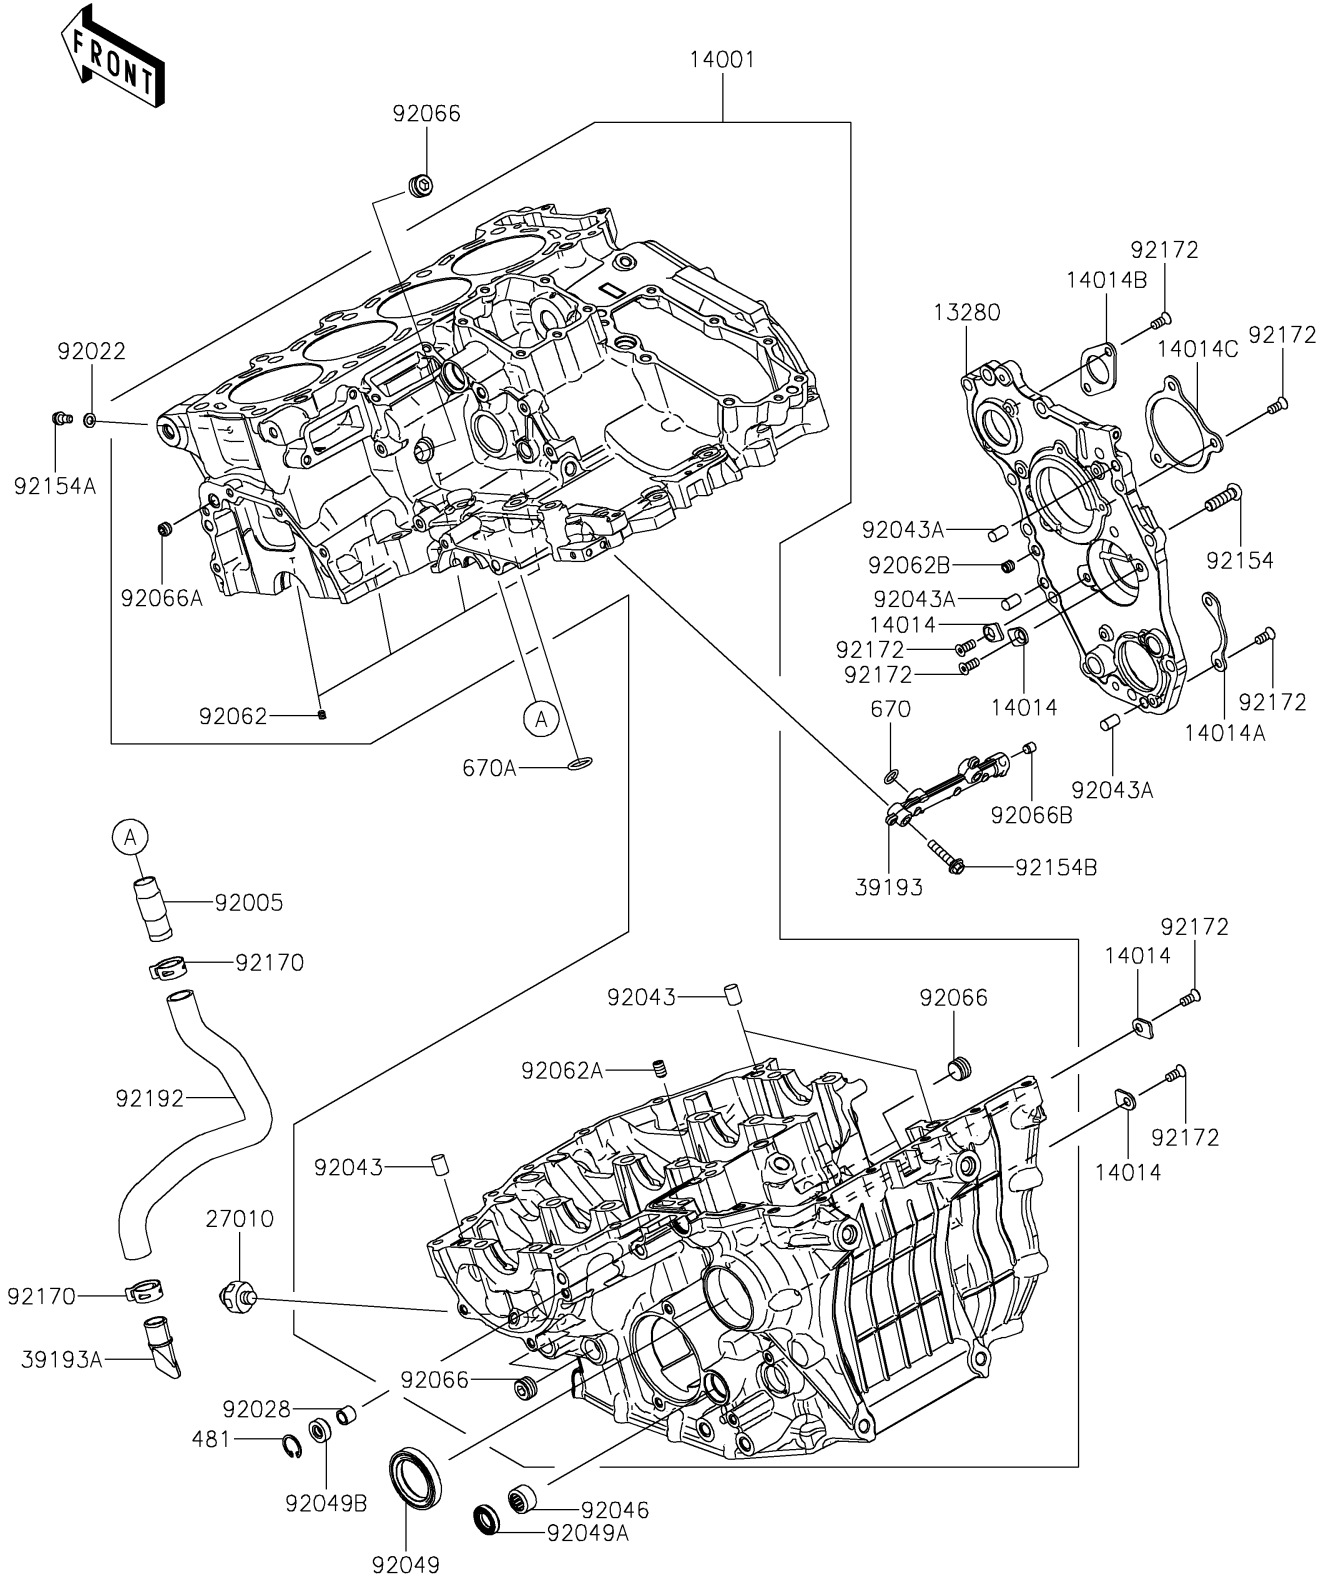

# 2021 Z H2 PARTS DIAGRAM

Crankcase

E1411

# 2021 Z H2 PARTS LIST

Crankcase

ITEM NAME	PART NUMBER	QUANTITY
-----------	-------------	----------