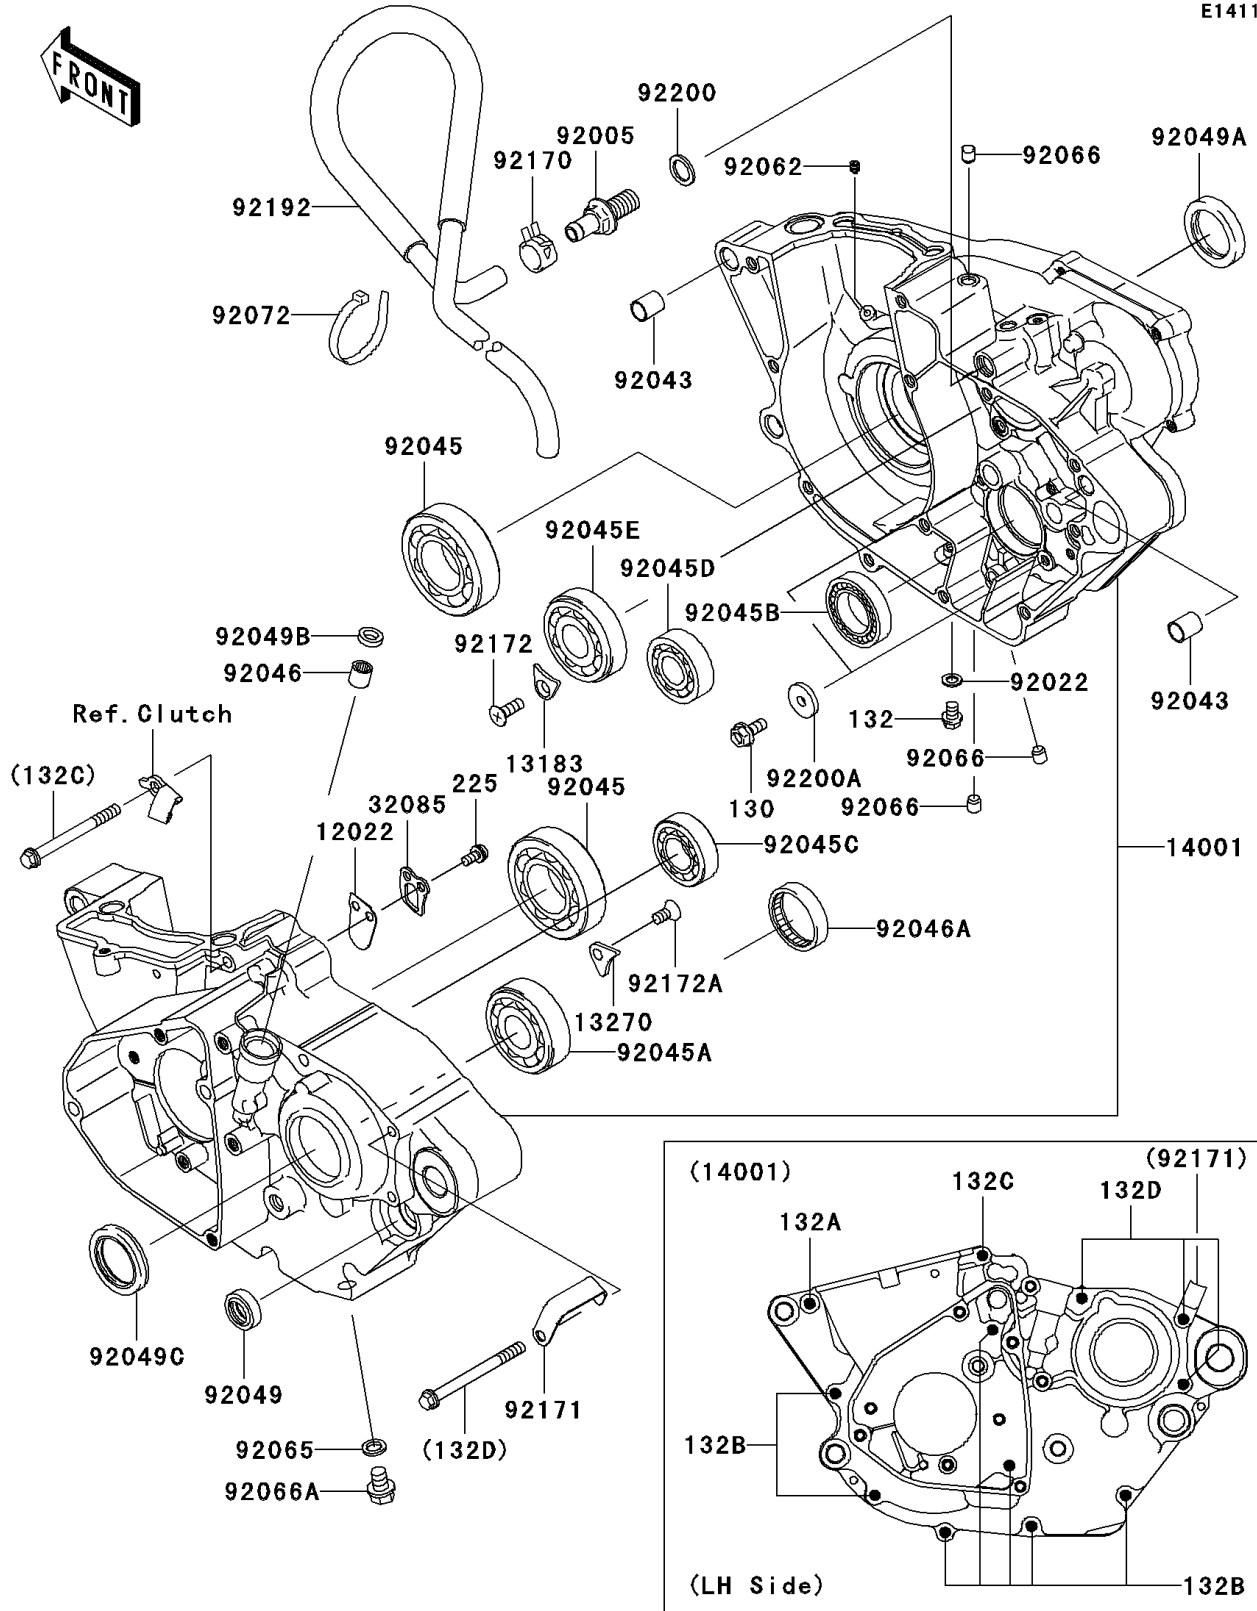

2004 KX250F PARTS DIAGRAM

Crankcase

E1411

2004 KX250F PARTS LIST

Crankcase

ITEM NAME	PART NUMBER	QUANTITY
-----------	-------------	----------