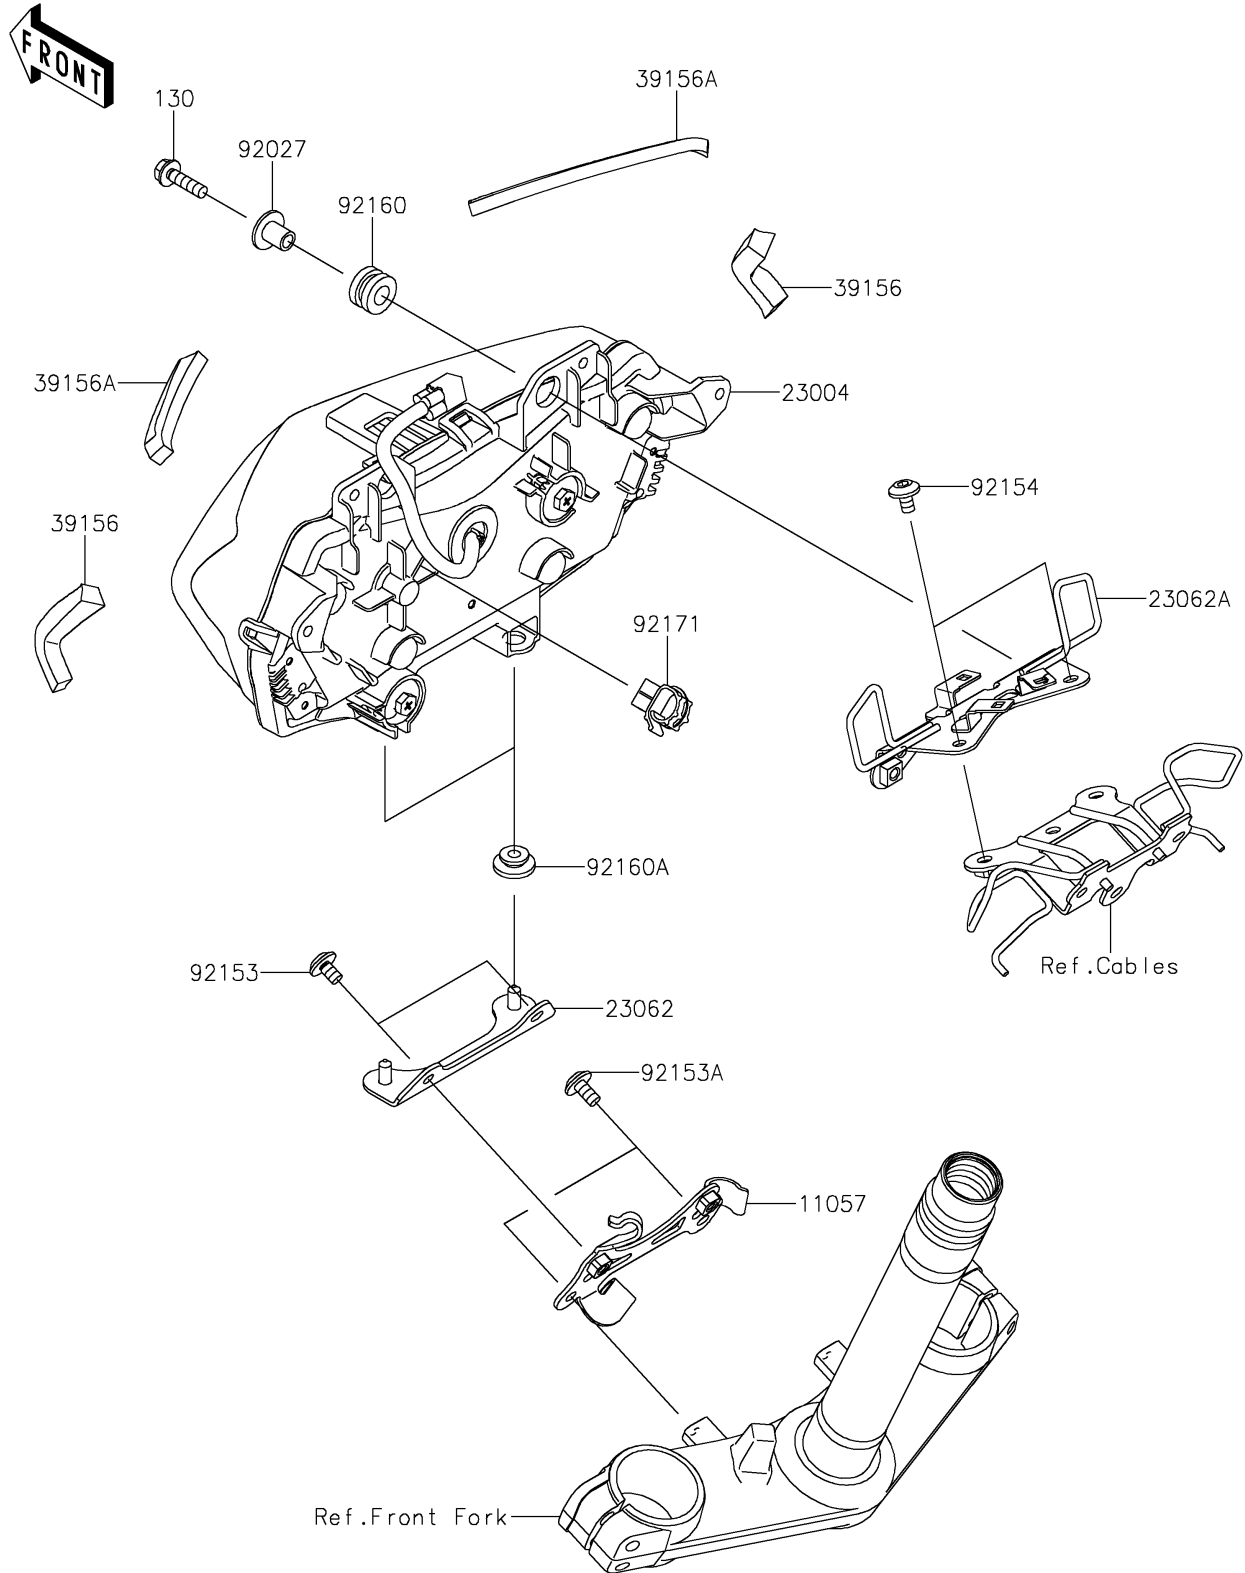

2021 Z650

PARTS DIAGRAM

Headlight(s)

F2710

2021 Z650

PARTS LIST

Headlight(s)

ITEM NAME	PART NUMBER	QUANTITY
BRACKET,LWR (Ref # 11057)	11057-2799	1
BOLT-FLANGED,6X22 (Ref # 130)	130BA0622	2
LAMP-HEAD,LED (Ref # 23004)	23004-0414	1
BRACKET-COMP,HEAD LAMP,LWR (Ref # 23062)	23062-1255	1
BRACKET-COMP,HEAD LAMP,UPP (Ref # 23062A)	23062-1256	1
PAD,75X10X10 (Ref # 39156)	39156-2545	2
PAD,120X10X6 (Ref # 39156A)	39156-2582	2
COLLAR,6.5X10X14.1 (Ref # 92027)	92027-1183	2
BOLT,SOCKET,6X10 (Ref # 92153)	92153-1800	2
BOLT,SOCKET,6X12 (Ref # 92153A)	92153-1948	2
BOLT,SOCKET,6X10 (Ref # 92154)	92154-2667	2
DAMPER,10X20X12 (Ref # 92160)	92160-1167	2
DAMPER (Ref # 92160A)	92160-1613	2
CLAMP,EDGE CLIP (Ref # 92171)	92171-1722	1