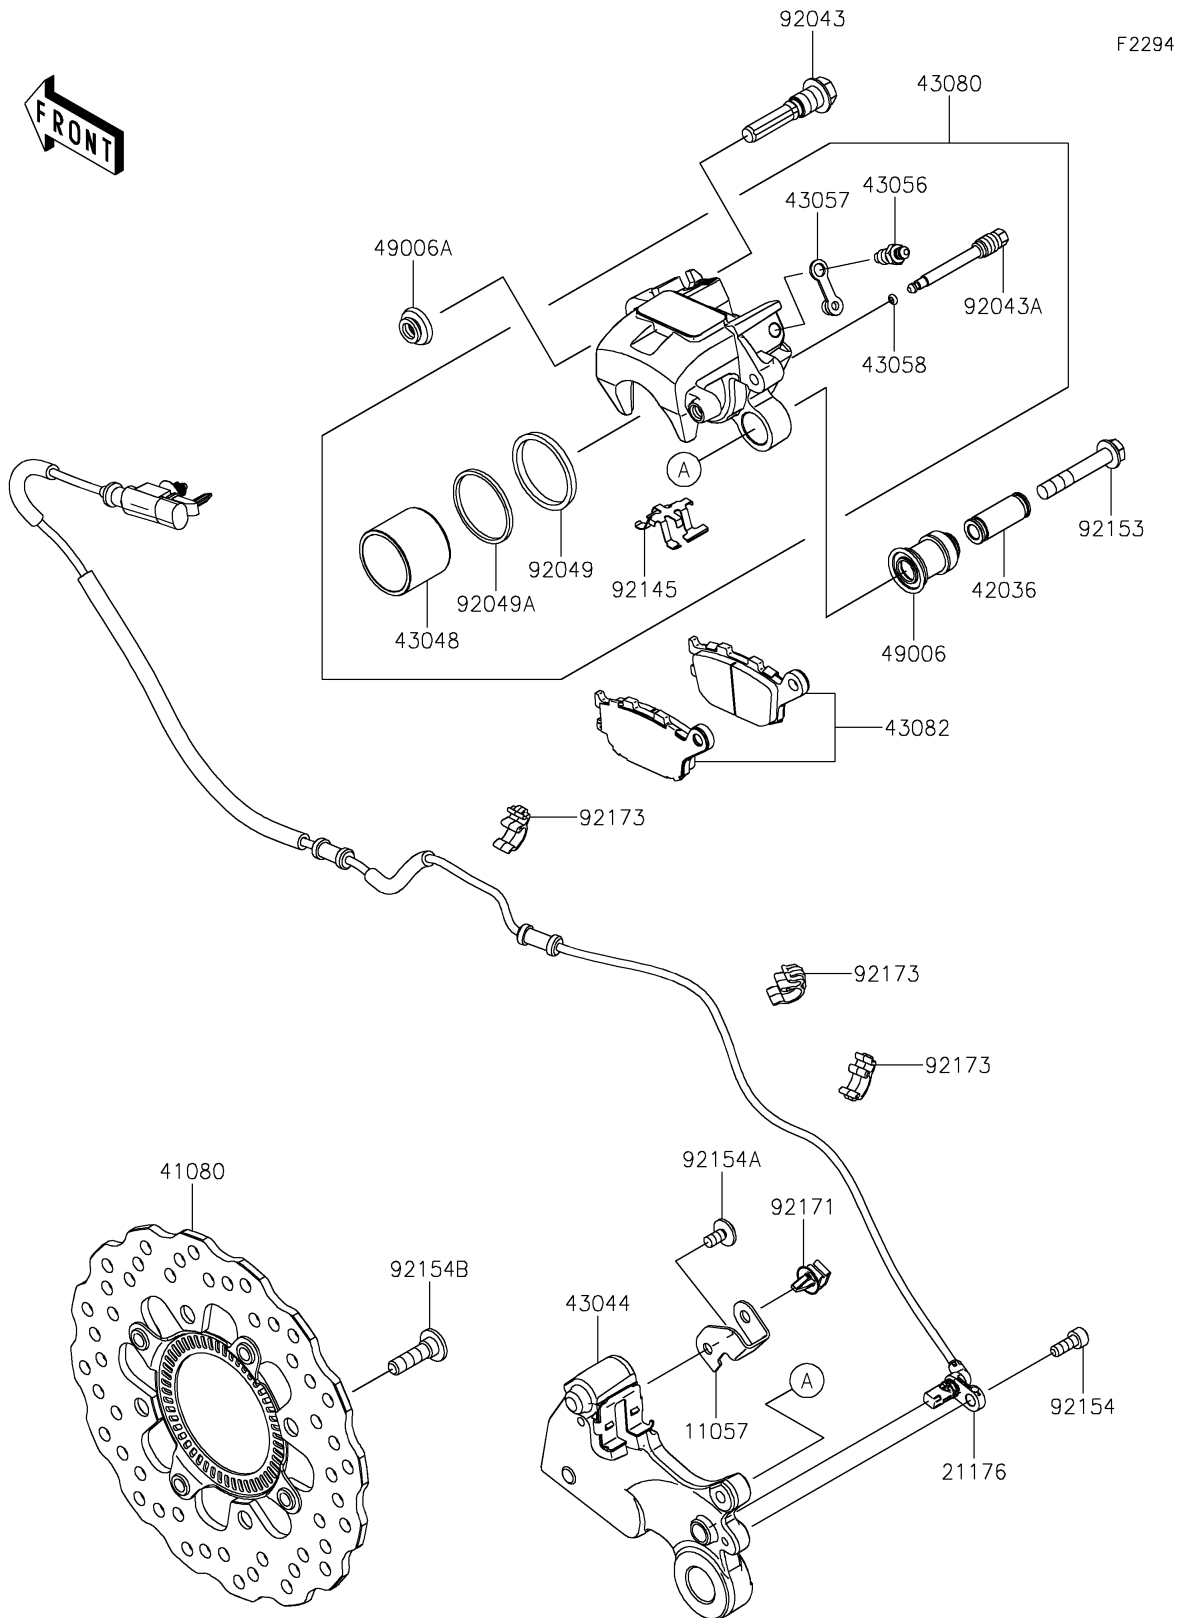

2021 Z650

PARTS DIAGRAM

Rear Brake

2021 Z650

PARTS LIST

Rear Brake

ITEM NAME	PART NUMBER	QUANTITY
BRACKET,CALIPER HOLDER (Ref # 11057)	11057-4102	1
SENSOR,SPEED,RR (Ref # 21176)	21176-0919	1
DISC,RR (Ref # 41080)	41080-0667	1
SLEEVE (Ref # 42036)	42036-0050	1
HOLDER-COMP-CALIPER (Ref # 43044)	43044-0090	1
PISTON-CALIPER (Ref # 43048)	43048-0008	1
BREATHER (Ref # 43056)	43056-1055	1
CAP-BREATHER (Ref # 43057)	43057-1001	1
RING,STOPPER (Ref # 43058)	43058-1100	1
CALIPER-SUB-ASSY,RR,BLACK (Ref # 43080)	43080-0156-DJ	1
PAD-ASSY-BRAKE (Ref # 43082)	43082-0166	1
BOOT (Ref # 49006)	49006-0058	1
BOOT,CALIPER (Ref # 49006A)	49006-1242	1
PIN (Ref # 92043)	92043-0137	1
PIN,HANGER (Ref # 92043A)	92043-0820	1
SEAL-OIL (Ref # 92049)	92049-1449	1
SEAL-OIL (Ref # 92049A)	92049-1450	1
SPRING,PAD (Ref # 92145)	92145-0493	1
BOLT,FLANGED (Ref # 92153)	92153-1826	1
BOLT,SOCKET,6X16 (Ref # 92154)	92154-0235	1
BOLT,SOCKET,6X12 (Ref # 92154A)	92154-0951	1
BOLT,SOCKET,8X30 (Ref # 92154B)	92154-1865	4
CLAMP (Ref # 92171)	92171-0640	1
CLAMP,HOSE&SENSOR LINE (Ref # 92173)	92173-1613	3