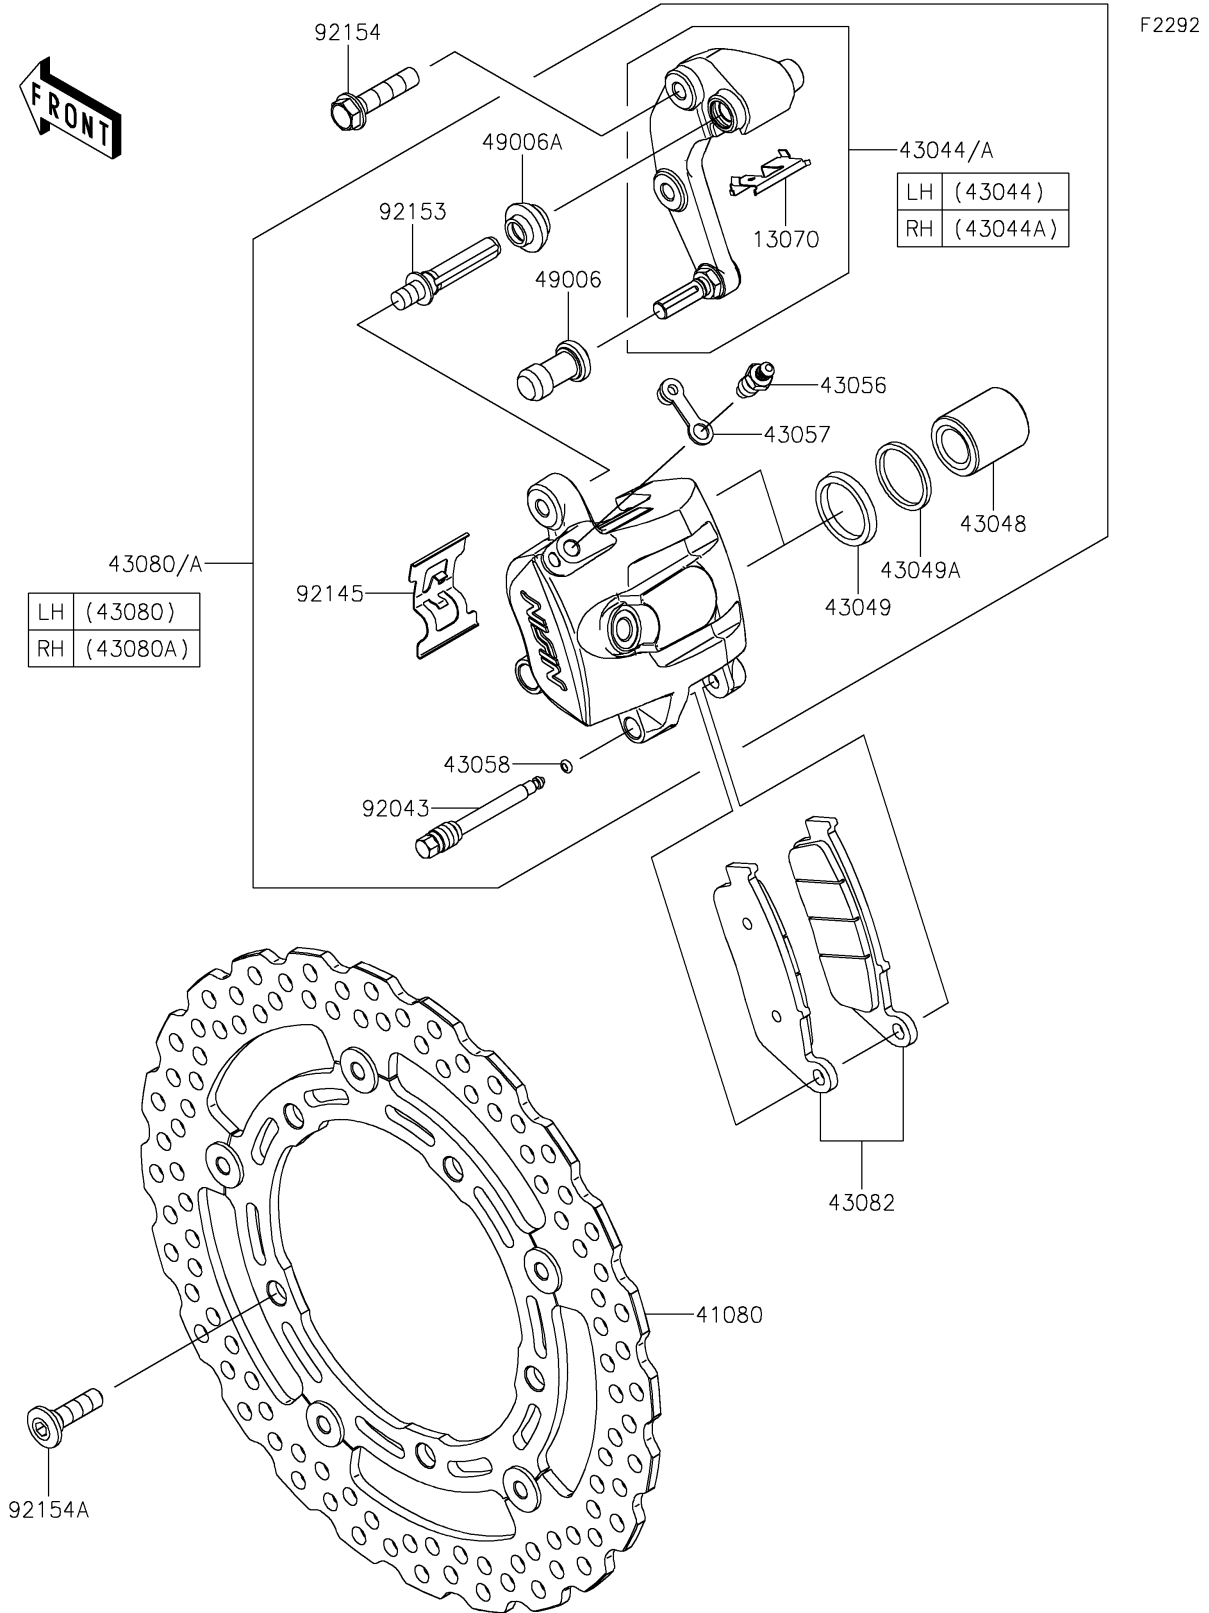

## PARTS DIAGRAM

### Front Brake

## PARTS LIST

### Front Brake

ITEM NAME	PART NUMBER	QUANTITY
GUIDE,BRAKE PAD (Ref # 13070)	13070-0077	2
DISC,BLACK+SIL (Ref # 41080)	41080-0666-11I	2
HOLDER-COMP-CALIPER,FR,LH (Ref # 43044)	43044-0078	1
HOLDER-COMP-CALIPER,FR,RH (Ref # 43044A)	43044-0079	1
PISTON-CALIPER (Ref # 43048)	43048-1068	4
PACKING,PISTON SEAL (Ref # 43049)	43049-1060	4
PACKING,PISTON SEAL (Ref # 43049A)	43049-1061	4
BREATHER (Ref # 43056)	43056-1055	2
CAP-BREATHER (Ref # 43057)	43057-1001	2
RING,STOPPER (Ref # 43058)	43058-1100	2
CALIPER-SUB-ASSY,FR,LH,BLACK (Ref # 43080)	43080-0177-DJ	1
CALIPER-SUB-ASSY,FR,RH,BLACK (Ref # 43080A)	43080-0178-DJ	1
PAD-ASSY-BRAKE (Ref # 43082)	43082-0165	2
BOOT,CALIPER (Ref # 49006)	49006-1088	2
BOOT,CALIPER (Ref # 49006A)	49006-1242	2
PIN,HANGER (Ref # 92043)	92043-0820	2
SPRING,PAD (Ref # 92145)	92145-0524	2
BOLT (Ref # 92153)	92153-1872	2
BOLT,FLANGED,8X35 (Ref # 92154)	92154-1646	4
BOLT,SOCKET,8X30 (Ref # 92154A)	92154-1865	10